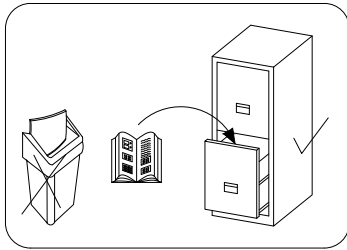

# SKANDI KOMODA 150

**PL > INSTRUKCJA MONTAŻU**  
**D > MONTAGEANLEITUNG**  
**GB > ASSEMBLY INSTRUCTIONS**

Czas montażu  
 Montagezeit  
 Time to assemble

1 hours  
 1 zeit  
 1 godz.

Tools required narzędzia wymagane Werkzeuge erforderlich