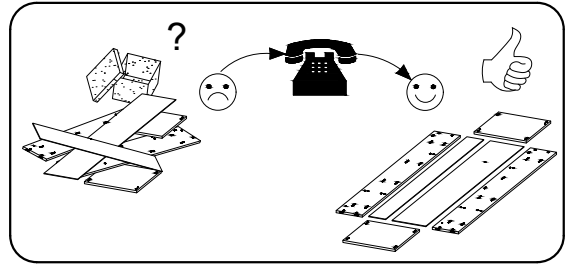

# SKANDI KOMODA 150

**PL > INSTRUKCJA MONTAŻU**  
**D > MONTAGEANLEITUNG**  
**GB > ASSEMBLY INSTRUCTIONS**

Czas montażu  
 Montagezeit  
 Time to assemble

1 hours  
 1 zeit  
 1 godz.

Tools required narzędzia wymagane Werkzeuge erforderlich