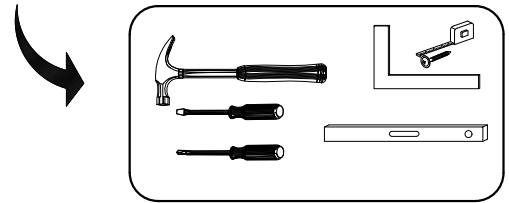

# SKANDI KOMODA 150

**PL > INSTRUKCJA MONTAŻU**  
**D > MONTAGEANLEITUNG**  
**GB > ASSEMBLY INSTRUCTIONS**

Czas montażu  
 Montagezeit  
 Time to assemble

1 hours  
 1 zeit  
 1 godz.

Tools required narzędzia wymagane Werkzeuge erforderlich