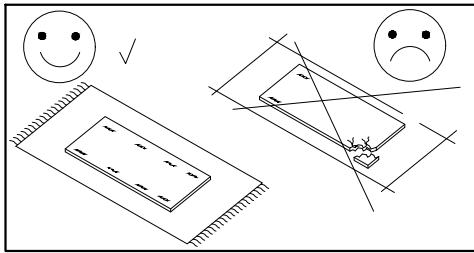

# SKANDI KOMODA 150

**PL > INSTRUKCJA MONTAŻU**  
**D > MONTAGEANLEITUNG**  
**GB > ASSEMBLY INSTRUCTIONS**

Czas montażu  
 Montagezeit  
 Time to assemble

1 hours  
 1 zeit  
 1 godz.

Tools required narzędzia wymagane Werkzeuge erforderlich