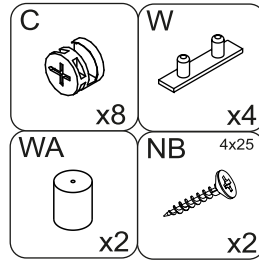

## RRTV 155

25-9-2020

- |   |                                     |
|---|-------------------------------------|
| <b>(D)</b> Montageanleitung             | <b>(GB)</b> Assembly Instructions   |
| <b>(FR)</b> Notice de montage           | <b>(IT)</b> Istruzioni di montaggio |
| <b>(NL)</b> Handleiding voor de montage | <b>(PL)</b> Instrukcja montażu      |
| <b>(CZ)</b> Montážní návod              | <b>(SK)</b> Návod na montáž         |
| <b>(HU)</b> Szerelési útmutató          | <b>(RO)</b> Instrucțiuni de montaj  |
| <b>(TR)</b> Montaj talimatı             | <b>(RU)</b> ИНСТРУКЦИЯ ПО МОНТАЖУ   |

1

2

- A 8x32 x8
- B x4

3

5

- A 8x32 x8
- B x4
- G L=345 x2
- NA 4x13 x6

4

- A 8x32 x8
- B x12

6

7

9

8

10

11

12

14