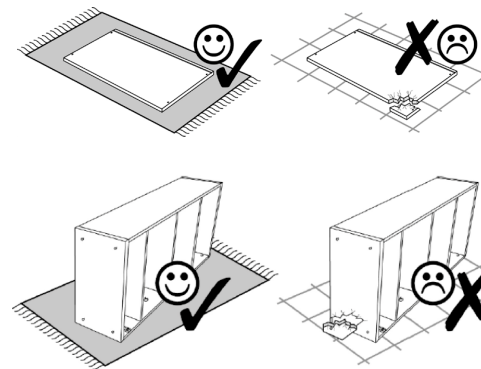

## RRTV 155

25-9-2020

- |   |                                     |
|---|-------------------------------------|
| <b>(D)</b> Montageanleitung             | <b>(GB)</b> Assembly Instructions   |
| <b>(FR)</b> Notice de montage           | <b>(IT)</b> Istruzioni di montaggio |
| <b>(NL)</b> Handleiding voor de montage | <b>(PL)</b> Instrukcja montażu      |
| <b>(CZ)</b> Montážní návod              | <b>(SK)</b> Návod na montáž         |
| <b>(HU)</b> Szerelési útmutató          | <b>(RO)</b> Instrucțiuni de montaj  |
| <b>(TR)</b> Montaj talimatı             | <b>(RU)</b> ИНСТРУКЦИЯ ПО МОНТАЖУ   |

1

2

- A 8x32 x8
- B x4

3

5

- A 8x32 x8
- B x4
- G L=345 x2
- NA 4x13 x6

4

- A 8x32 x8
- B x12