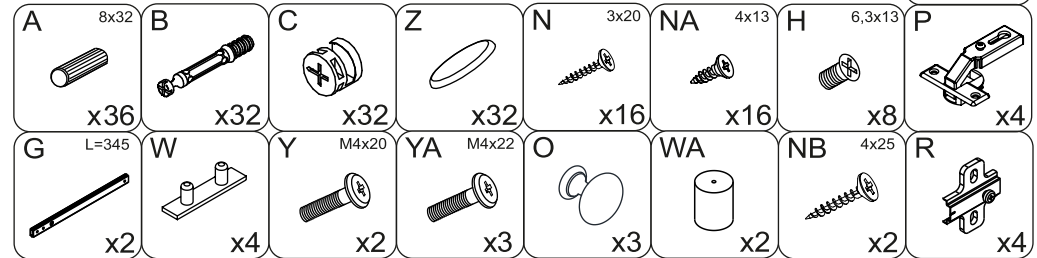

## RRTV 155

25-9-2020

- |   |                                     |
|---|-------------------------------------|
| <b>(D)</b> Montageanleitung             | <b>(GB)</b> Assembly Instructions   |
| <b>(FR)</b> Notice de montage           | <b>(IT)</b> Istruzioni di montaggio |
| <b>(NL)</b> Handleiding voor de montage | <b>(PL)</b> Instrukcja montażu      |
| <b>(CZ)</b> Montážní návod              | <b>(SK)</b> Návod na montáž         |
| <b>(HU)</b> Szerelési útmutató          | <b>(RO)</b> Instrucțiuni de montaj  |
| <b>(TR)</b> Montaj talimatı             | <b>(RU)</b> ИНСТРУКЦИЯ ПО МОНТАЖУ   |

1

2

- A 8x32 x8
- B x4

3

5

- A 8x32 x8
- B x4
- G L=345 x2
- NA 4x13 x6

4

- A 8x32 x8
- B x12