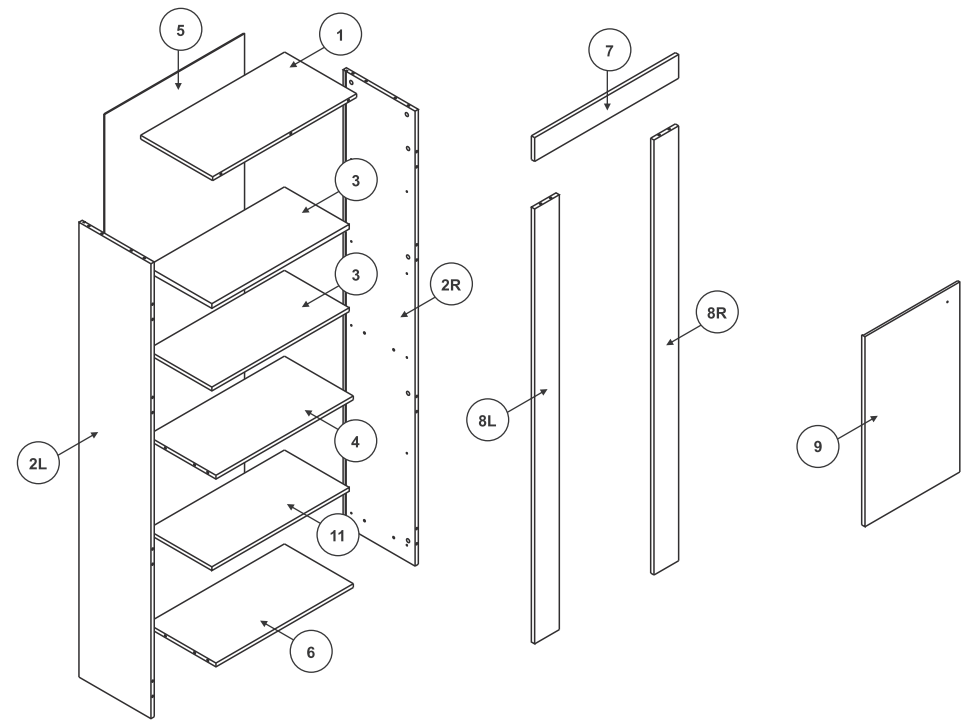

RENE

RP 70

A 8x32 x24	B x23	C x23	Z x23	N 3x20 x8	NA 4x13 x5	H 6,3x13 x4	P x2
TA x1	TB x1	ZB x12	W x4	X x10	YA M4x22 x1	O x1	R x2

25-09-2020

- | | |
|---|-------------------------------------|
| (D) Montageanleitung | (GB) Assembly Instructions |
| (FR) Notice de montage | (IT) Istruzioni di montaggio |
| (NL) Handleiding voor de montage | (PL) Instrukcja montażu |
| (CZ) Montážní návod | (SK) Návod na montáž |
| (HU) Szerelési útmutató | (RO) Instrucțiuni de montaj |
| (TR) Montaj talimatı | (RU) ИНСТРУКЦИЯ ПО МОНТАЖУ |

1

2

7

9

8

10

11

12