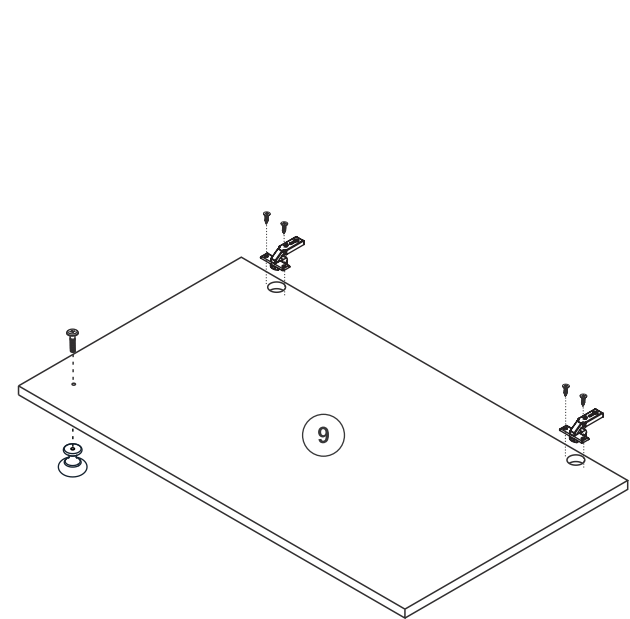

RENE

RP 70

A 8x32 x24	B x23	C x23	Z x23	N 3x20 x8	NA 4x13 x5	H 6,3x13 x4	P x2
TA x1	TB x1	ZB x12	W x4	X x10	YA M4x22 x1	O x1	R x2

25-09-2020

- | | |
|---|-------------------------------------|
| (D) Montageanleitung | (GB) Assembly Instructions |
| (FR) Notice de montage | (IT) Istruzioni di montaggio |
| (NL) Handleiding voor de montage | (PL) Instrukcja montażu |
| (CZ) Montážní návod | (SK) Návod na montáž |
| (HU) Szerelési útmutató | (RO) Instrucțiuni de montaj |
| (TR) Montaj talimatı | (RU) ИНСТРУКЦИЯ ПО МОНТАЖУ |

1

2

7

9

8

10

11

12