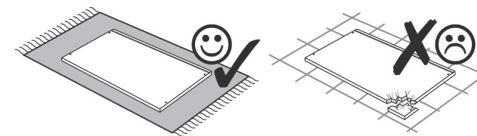

RENE

RP 70

A 8x32 x24	B x23	C x23	Z x23	N 3x20 x8	NA 4x13 x5	H 6,3x13 x4	P x2
TA x1	TB x1	ZB x12	W x4	X x10	YA M4x22 x1	O x1	R x2

25-09-2020

(D) Montageanleitung	(GB) Assembly Instructions
(FR) Notice de montage	(IT) Istruzioni di montaggio
(NL) Handleiding voor de montage	(PL) Instrukcja montażu
(CZ) Montážní návod	(SK) Návod na montáž
(HU) Szerelési útmutató	(RO) Instrucțiuni de montaj
(TR) Montaj talimatı	(RU) ИНСТРУКЦИЯ ПО МОНТАЖУ

1

2