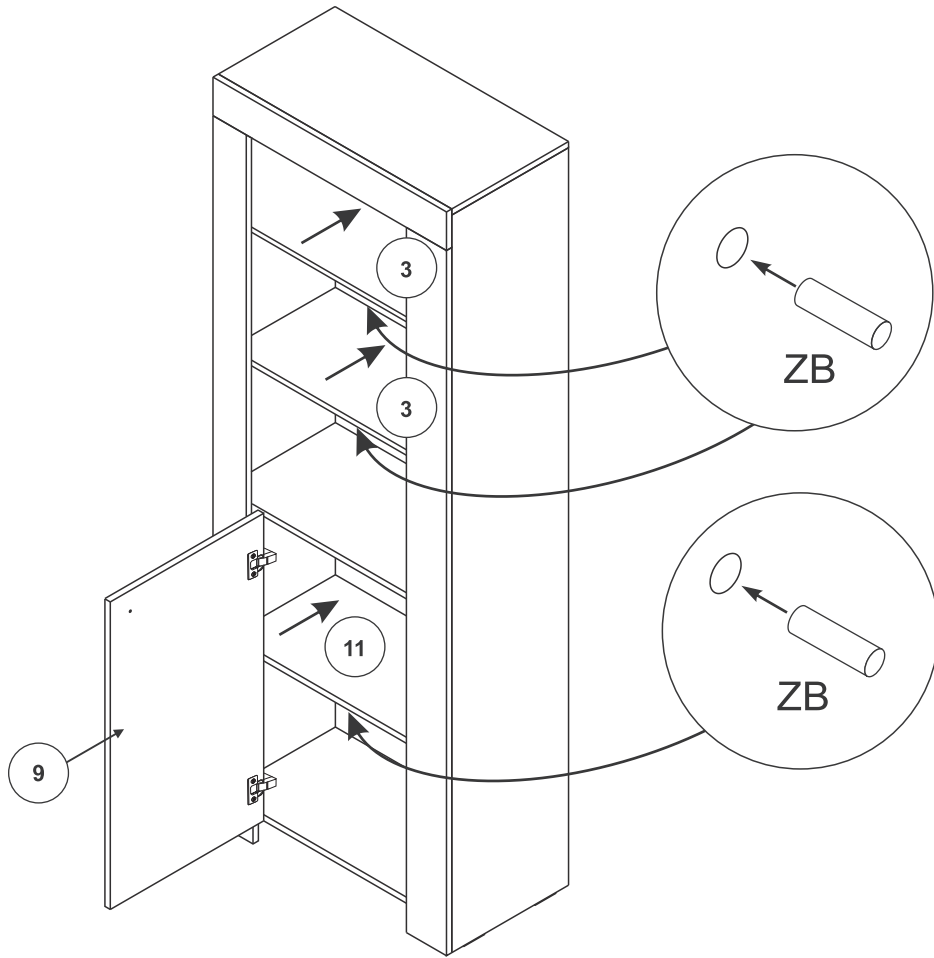

RENE

RP 70

A 8x32 x24	B x23	C x23	Z x23	N 3x20 x8	NA 4x13 x5	H 6,3x13 x4	P x2
TA x1	TB x1	ZB x12	W x4	X x10	YA M4x22 x1	O x1	R x2

25-09-2020

- | | |
|---|-------------------------------------|
| (D) Montageanleitung | (GB) Assembly Instructions |
| (FR) Notice de montage | (IT) Istruzioni di montaggio |
| (NL) Handleiding voor de montage | (PL) Instrukcja montażu |
| (CZ) Montážní návod | (SK) Návod na montáž |
| (HU) Szerelési útmutató | (RO) Instrucțiuni de montaj |
| (TR) Montaj talimatı | (RU) ИНСТРУКЦИЯ ПО МОНТАЖУ |

1

2

7

9

8

10

11

12