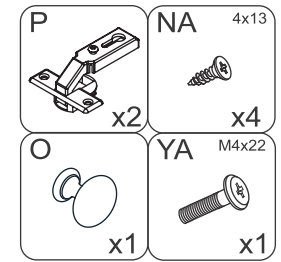

RENE

RP 70

A 8x32 x24	B x23	C x23	Z x23	N 3x20 x8	NA 4x13 x5	H 6,3x13 x4	P x2
TA x1	TB x1	ZB x12	W x4	X x10	YA M4x22 x1	O x1	R x2

25-09-2020

- | | |
|---|-------------------------------------|
| (D) Montageanleitung | (GB) Assembly Instructions |
| (FR) Notice de montage | (IT) Istruzioni di montaggio |
| (NL) Handleiding voor de montage | (PL) Instrukcja montażu |
| (CZ) Montážní návod | (SK) Návod na montáž |
| (HU) Szerelési útmutató | (RO) Instrucțiuni de montaj |
| (TR) Montaj talimatı | (RU) ИНСТРУКЦИЯ ПО МОНТАЖУ |

1

2

7

9

8

10

11

12