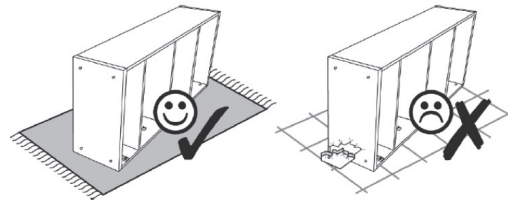

RENE

RP 70

A 8x32 x24	B x23	C x23	Z x23	N 3x20 x8	NA 4x13 x5	H 6,3x13 x4	P x2
TA x1	TB x1	ZB x12	W x4	X x10	YA M4x22 x1	O x1	R x2

25-09-2020

(D) Montageanleitung	(GB) Assembly Instructions
(FR) Notice de montage	(IT) Istruzioni di montaggio
(NL) Handleiding voor de montage	(PL) Instrukcja montażu
(CZ) Montážní návod	(SK) Návod na montáž
(HU) Szerelési útmutató	(RO) Instrucțiuni de montaj
(TR) Montaj talimatı	(RU) ИНСТРУКЦИЯ ПО МОНТАЖУ

1

2