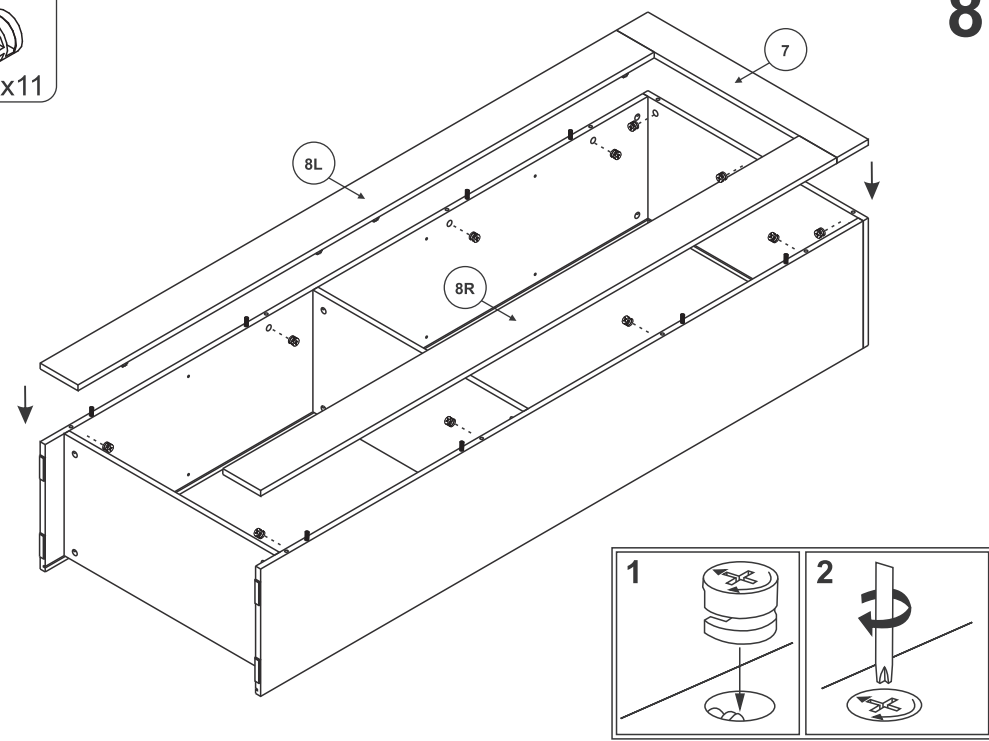

RENE

RP 70

A 8x32 x24	B x23	C x23	Z x23	N 3x20 x8	NA 4x13 x5	H 6,3x13 x4	P x2
TA x1	TB x1	ZB x12	W x4	X x10	YA M4x22 x1	O x1	R x2

25-09-2020

- | | |
|---|-------------------------------------|
| (D) Montageanleitung | (GB) Assembly Instructions |
| (FR) Notice de montage | (IT) Istruzioni di montaggio |
| (NL) Handleiding voor de montage | (PL) Instrukcja montażu |
| (CZ) Montážní návod | (SK) Návod na montáž |
| (HU) Szerelési útmutató | (RO) Instrucțiuni de montaj |
| (TR) Montaj talimatı | (RU) ИНСТРУКЦИЯ ПО МОНТАЖУ |

1

2

7

9

8

10

11

12