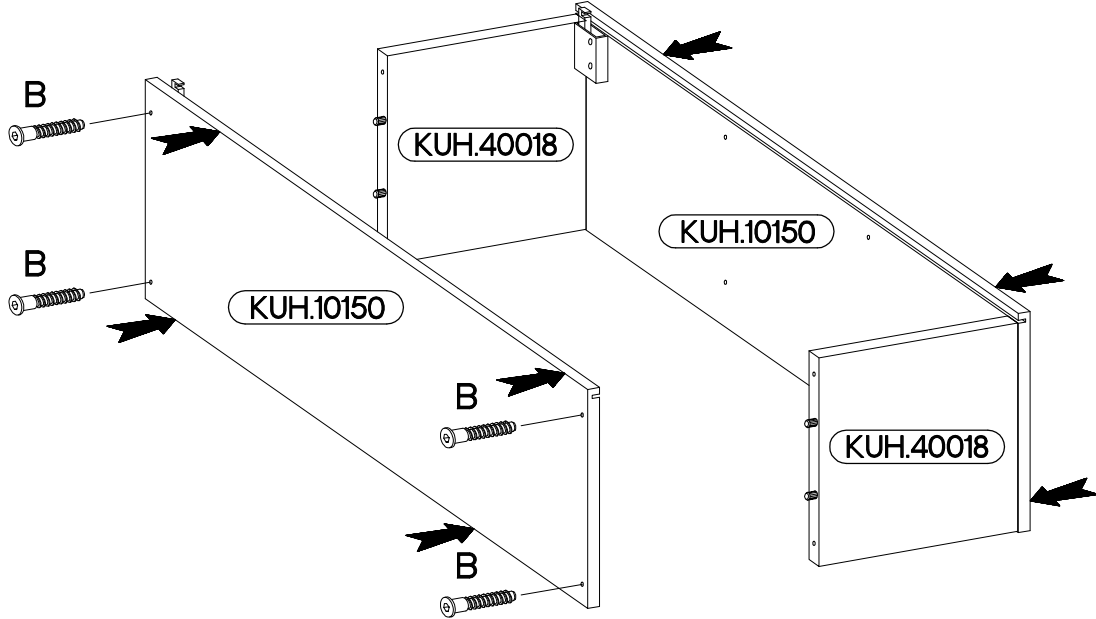

30 G-72 OTW

KUH.30049
KUH.40018

Ersatzteil Nummer	Dimension
KUH.10150 x2	715x290x16
KUH.30049 x2	267x271x16
KUH.40018 x2	267x276x16
KUH.60038	713x285x2,5

A	B	E1	J3
8	8	8	8
K	O	P7	P8
2	1	6	4

ISM-KUH-01000

1

†8x30mm  A	†4.0x30mm  P8	 K
8	4	2

2

6,4 x 50mm  B	 O	 E1
4	1	4

3

6,4 x 50mm		
		
B	O	E1
4	1	4

4

3.0x20mm	
	P7
6	

5