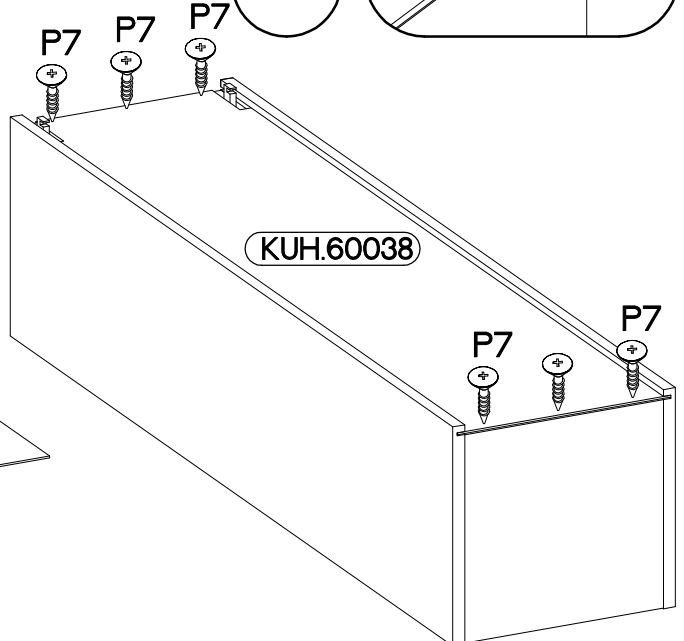

30 G-72 OTW

KUH.30049
KUH.40018

Ersatzteil Nummer	Dimension
KUH.10150 x2	715x290x16
KUH.30049 x2	267x271x16
KUH.40018 x2	267x276x16
KUH.60038	713x285x2,5

A	B	E1	J3
8	8	8	8
K	O	P7	P8
2	1	6	4

ISM-KUH-01000

1

†8x30mm  A	†4.0x30mm  P8	 K
8	4	2

2

6,4 x 50mm  B	 O	 E1
4	1	4

3

6,4 x 50mm		
		
B	O	E1
4	1	4

4

3.0x20mm	
	P7
6	

5