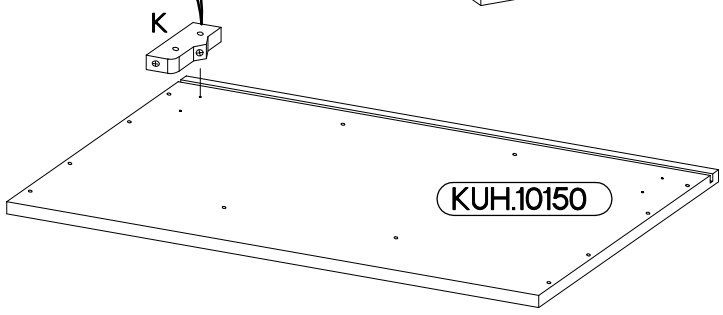

30 G-72 OTW

KUH.30049
KUH.40018

Ersatzteil Nummer	Dimension
KUH.10150 x2	715x290x16
KUH.30049 x2	267x271x16
KUH.40018 x2	267x276x16
KUH.60038	713x285x2,5

A	B	E1	J3
8	8	8	8
K	O	P7	P8
2	1	6	4

ISM-KUH-01000

1

†8x30mm  A	†4.0x30mm  P8	 K
8	4	2

2

6,4 x 50mm  B	 O	 E1
4	1	4

3

6,4 x 50mm		
		
B	O	E1
4	1	4

4

3.0x20mm	
	P7
6	

5