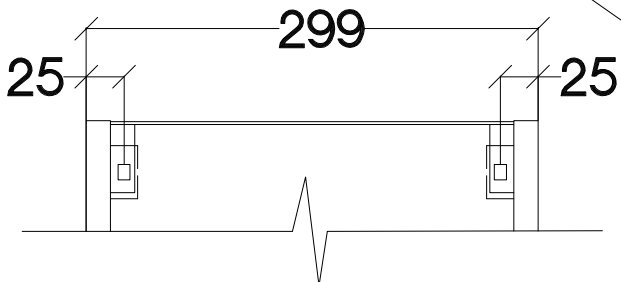

30 G-72 OTW

KUH.30049
KUH.40018

Ersatzteil Nummer	Dimension
KUH.10150 x2	715x290x16
KUH.30049 x2	267x271x16
KUH.40018 x2	267x276x16
KUH.60038	713x285x2,5

A	B	E1	J3
8	8	8	8
K	O	P7	P8
2	1	6	4

ISM-KUH-01000

1

†8x30mm  A	†4.0x30mm  P8	 K
8	4	2

2

6,4 x 50mm  B	 O	 E1
4	1	4

3

6,4 x 50mm		
		
B	O	E1
4	1	4

4

3.0x20mm	
	P7
6	

5