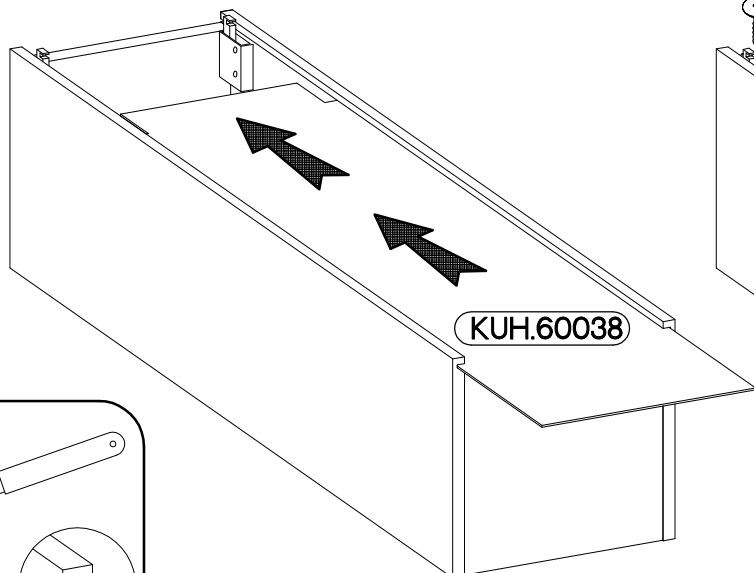

30 G-72 OTW

KUH.30049
KUH.40018

Ersatzteil Nummer	Dimension
KUH.10150 x2	715x290x16
KUH.30049 x2	267x271x16
KUH.40018 x2	267x276x16
KUH.60038	713x285x2,5

A	B	E1	J3
8	8	8	8
K	O	P7	P8
2	1	6	4

ISM-KUH-01000

1

†8x30mm  A	†4.0x30mm  P8	 K
8	4	2

2

6,4 x 50mm  B	 O	 E1
4	1	4

3

6,4 x 50mm		
		
B	O	E1
4	1	4

4

3.0x20mm	
	P7
6	

5