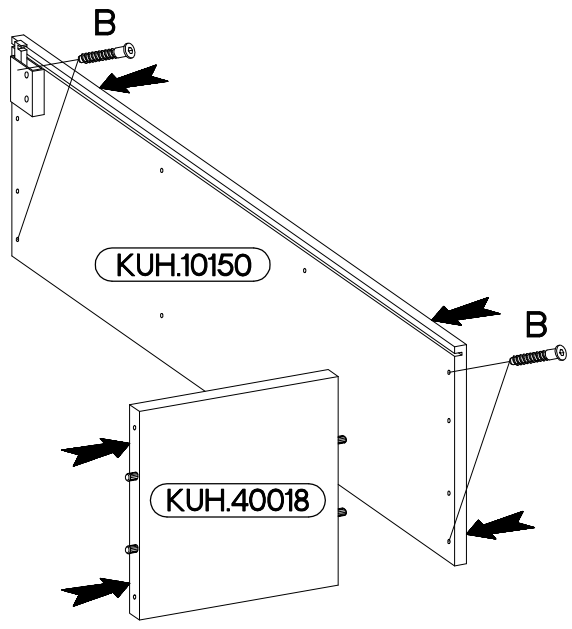

30 G-72 OTW

KUH.30049
KUH.40018

Ersatzteil Nummer	Dimension
KUH.10150 x2	715x290x16
KUH.30049 x2	267x271x16
KUH.40018 x2	267x276x16
KUH.60038	713x285x2,5

A	B	E1	J3
8	8	8	8
K	O	P7	P8
2	1	6	4

ISM-KUH-01000

1

†8x30mm  A	†4.0x30mm  P8	 K
8	4	2

2

6,4 x 50mm  B	 O	 E1
4	1	4

3

6,4 x 50mm		
		
B	O	E1
4	1	4

4

3.0x20mm	
	P7
6	

5