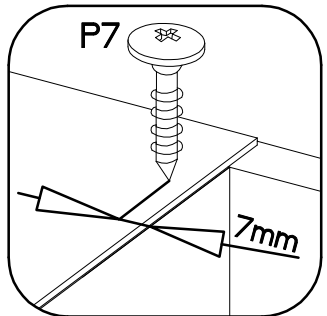

30 G-72 OTW

KUH.30049
KUH.40018

Ersatzteil Nummer	Dimension
KUH.10150 x2	715x290x16
KUH.30049 x2	267x271x16
KUH.40018 x2	267x276x16
KUH.60038	713x285x2,5

A	B	E1	J3
8	8	8	8
K	O	P7	P8
2	1	6	4

ISM-KUH-01000

1

†8x30mm  A	†4.0x30mm  P8	 K
8	4	2

2

6,4 x 50mm  B	 O	 E1
4	1	4

3

6,4 x 50mm		
		
B	O	E1
4	1	4

4

3.0x20mm	
	P7
6	

5