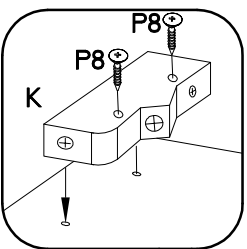

30 G-72 OTW

KUH.30049
KUH.40018

Ersatzteil Nummer	Dimension
KUH.10150 x2	715x290x16
KUH.30049 x2	267x271x16
KUH.40018 x2	267x276x16
KUH.60038	713x285x2,5

A	B	E1	J3
8	8	8	8
K	O	P7	P8
2	1	6	4

ISM-KUH-01000

1

†8x30mm  A	†4.0x30mm  P8	 K
8	4	2

2

6,4 x 50mm  B	 O	 E1
4	1	4

3

6,4 x 50mm		
		
B	O	E1
4	1	4

4

3.0x20mm	
	P7
6	

5