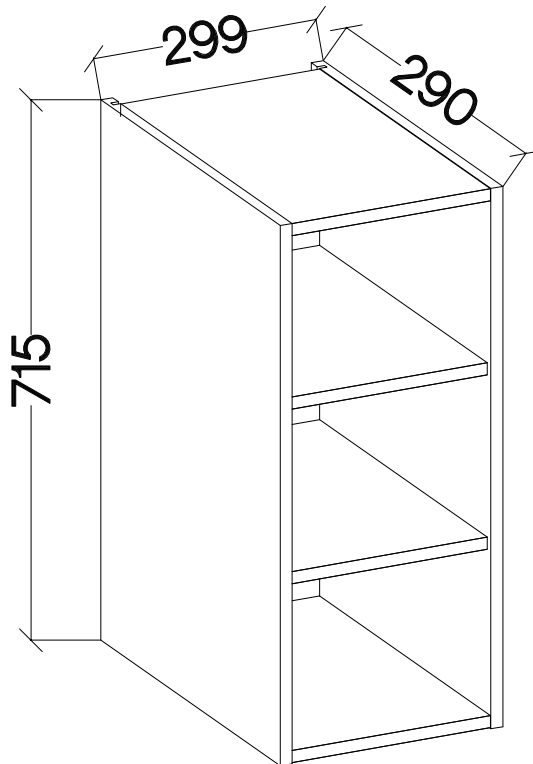

30 G-72 OTW

KUH.30049
KUH.40018

Ersatzteil Nummer	Dimension
KUH.10150 x2	715x290x16
KUH.30049 x2	267x271x16
KUH.40018 x2	267x276x16
KUH.60038	713x285x2,5

A	B	E1	J3
8	8	8	8
K	O	P7	P8
2	1	6	4

ISM-KUH-01000

1

†8x30mm  A	†4.0x30mm  P8	 K
8	4	2

2

6,4 x 50mm  B	 O	 E1
4	1	4

3

6,4 x 50mm		
		
B	O	E1
4	1	4

4

3.0x20mm	
	P7
6	

5