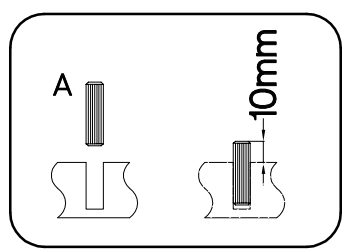

30 G-72 OTW

KUH.30049
KUH.40018

Ersatzteil Nummer	Dimension
KUH.10150 x2	715x290x16
KUH.30049 x2	267x271x16
KUH.40018 x2	267x276x16
KUH.60038	713x285x2,5

A	B	E1	J3
8	8	8	8
K	O	P7	P8
2	1	6	4

ISM-KUH-01000

1

†8x30mm  A	†4.0x30mm  P8	 K
8	4	2

2

6,4 x 50mm  B	 O	 E1
4	1	4

3

6,4 x 50mm		
		
B	O	E1
4	1	4

4

3.0x20mm	
	P7
6	

5