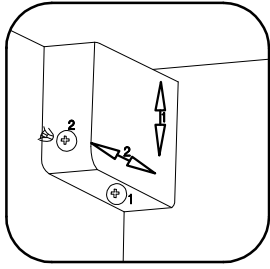

30 G-72 OTW

KUH.30049
KUH.40018

Ersatzteil Nummer	Dimension
KUH.10150 x2	715x290x16
KUH.30049 x2	267x271x16
KUH.40018 x2	267x276x16
KUH.60038	713x285x2,5

A	B	E1	J3
8	8	8	8
K	O	P7	P8
2	1	6	4

ISM-KUH-01000

1

†8x30mm  A	†4.0x30mm  P8	 K
8	4	2

2

6,4 x 50mm  B	 O	 E1
4	1	4

3

6,4 x 50mm		
		
B	O	E1
4	1	4

4

3.0x20mm	
	P7
6	

5