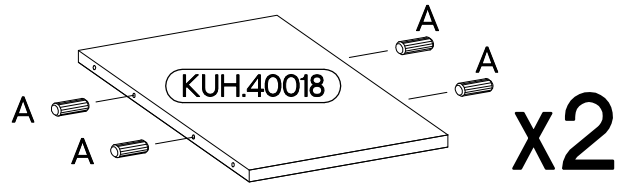

30 G-72 OTW

KUH.30049
KUH.40018

Ersatzteil Nummer	Dimension
KUH.10150 x2	715x290x16
KUH.30049 x2	267x271x16
KUH.40018 x2	267x276x16
KUH.60038	713x285x2,5

A	B	E1	J3
8	8	8	8
K	O	P7	P8
2	1	6	4

ISM-KUH-01000

1

†8x30mm  A	†4.0x30mm  P8	 K
8	4	2

2

6,4 x 50mm  B	 O	 E1
4	1	4

3

6,4 x 50mm		
		
B	O	E1
4	1	4

4

3.0x20mm	
	P7
6	

5