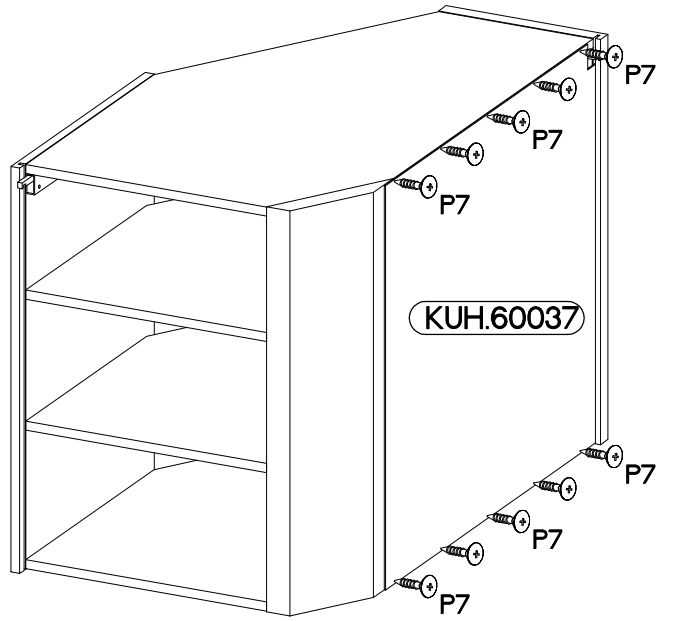

6

±3.0x20mm

P7

10-15