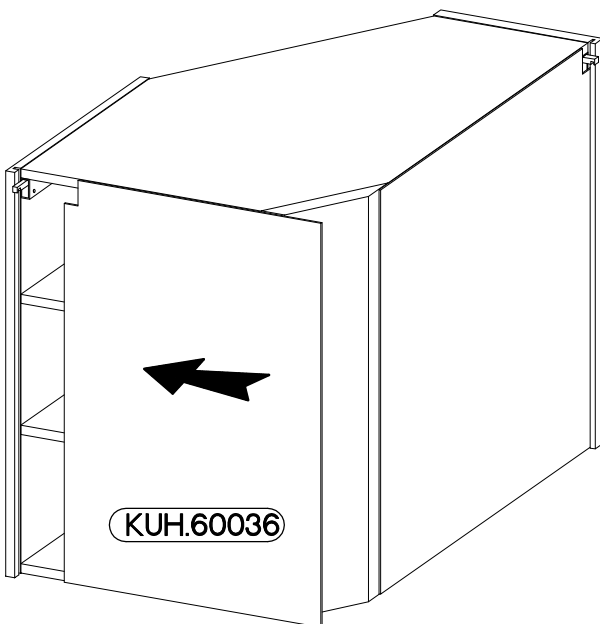

7

±3.0x20mm

P7

10-15