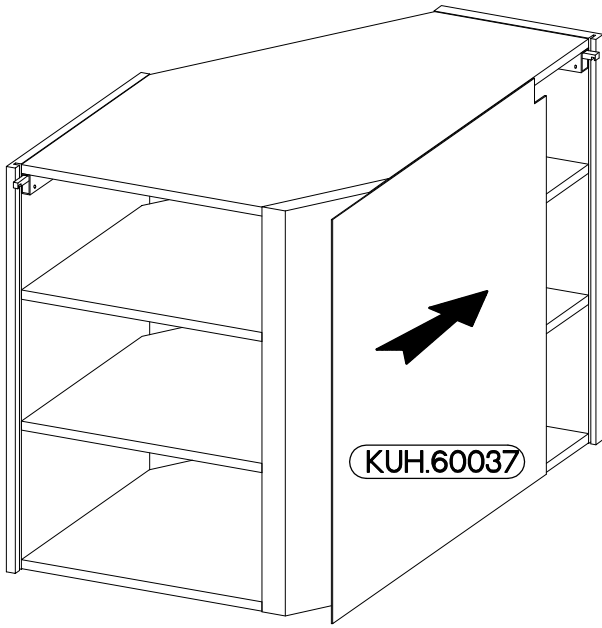

6

±3.0x20mm

P7

10-15