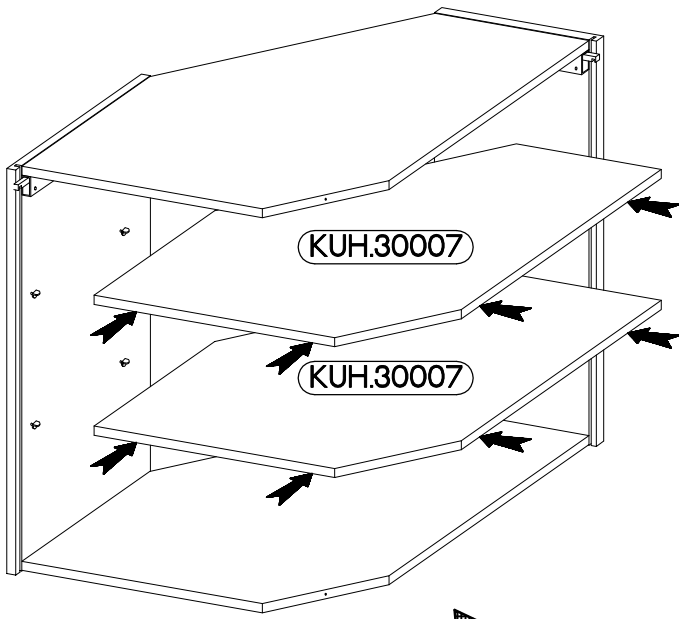

58x58 GN-72 1F

max. 5kg  
 KUH.30007  
 KUH.40024

 +8x30mm A 8	 6,4 x 50mm B 10	 E1 8	 +35/45° H=0 CD HG7 2	 +5/19mm J 10
 K 2	 O 1	 +3.5x13mm P5 4	 +3.0x20mm P7 15-20	 +4.0x30mm P8 4

ISM-KUH-01620

# 1

 +8x30mm A	 +4.0x30mm P8	 K
8	4	2

2

6,4 x 50mm

3

6,4 x 50mm

4

5