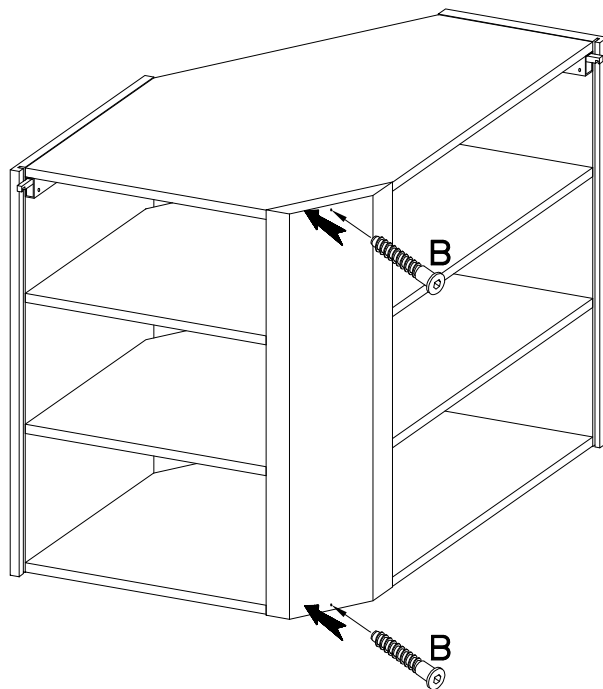

58x58 GN-72 1F

max. 5kg  
 KUH.30007  
 KUH.40024

 +8x30mm A 8	 6,4 x 50mm B 10	 E1 8	 +35/45° H=0 CD HG7 2	 +5/19mm J 10
 K 2	 O 1	 +3.5x13mm P5 4	 +3.0x20mm P7 15-20	 +4.0x30mm P8 4

ISM-KUH-01620

# 1

 +8x30mm A	 +4.0x30mm P8	 K
8	4	2

2

6,4 x 50mm

3

6,4 x 50mm

4

5