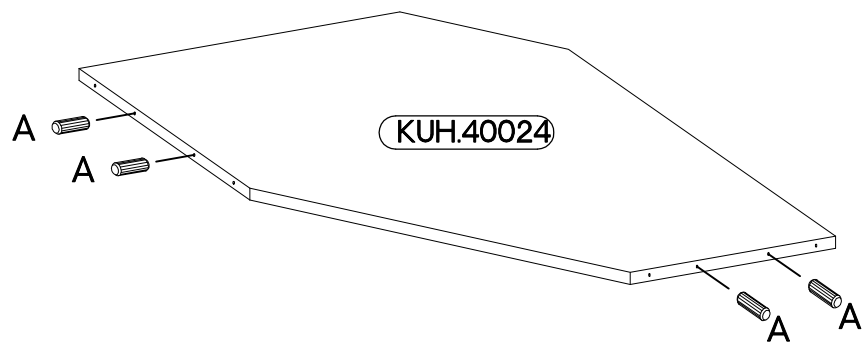

58x58 GN-72 1F

max. 5kg  
 KUH.30007  
 KUH.40024

 +8x30mm A 8	 6,4 x 50mm B 10	 E1 8	 +35/45° H=0 CD HG7 2	 +5/19mm J 10
 K 2	 O 1	 +3.5x13mm P5 4	 +3.0x20mm P7 15-20	 +4.0x30mm P8 4

ISM-KUH-01620

# 1

 +8x30mm A	 +4.0x30mm P8	 K
8	4	2

2

6,4 x 50mm

3

6,4 x 50mm

4

5