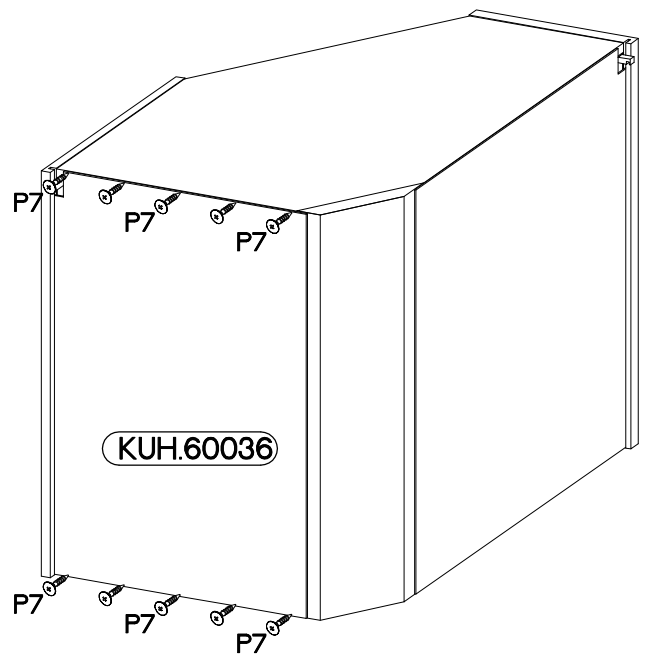

7

±3.0x20mm

P7

10-15