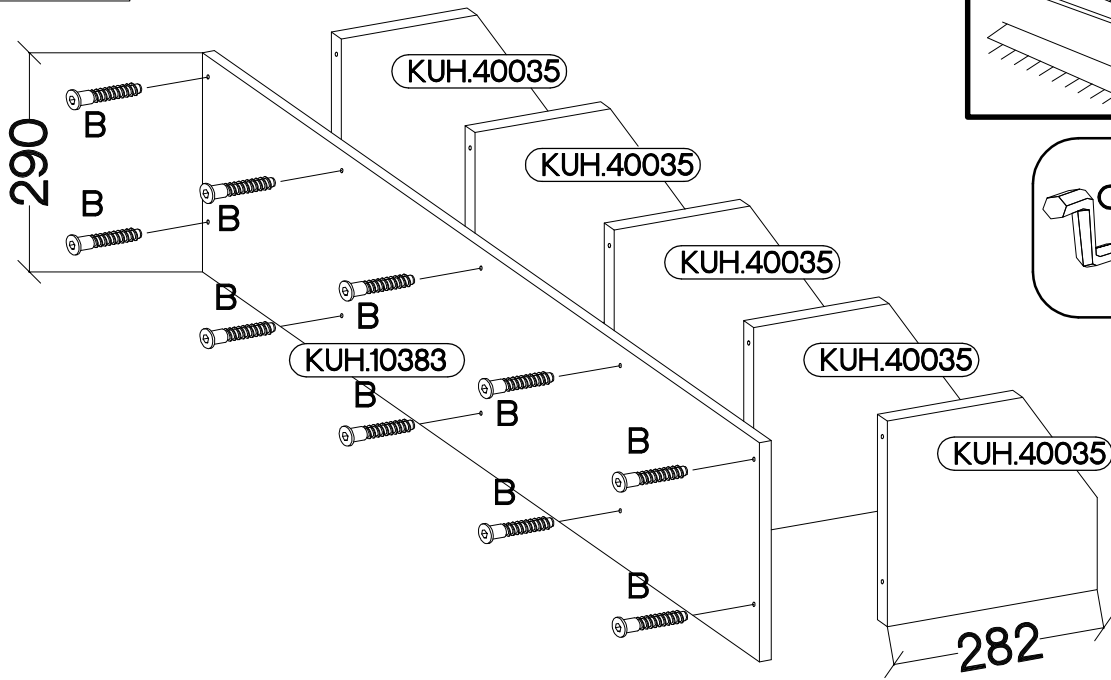

30 G-90 ZAK

KUH.40035

6,4 x 50mm		
B	O	M1
20	1	2

Ersatzteil Nummer	Dimension
KUH.10383	900x290x16
KUH.40035 x5	282x272x16
KUH.90252	900x284x16

ISM-KUH-01378

1

6,4 x 50mm

B

10

O

1

2

6,4 x 50mm

B

10

O