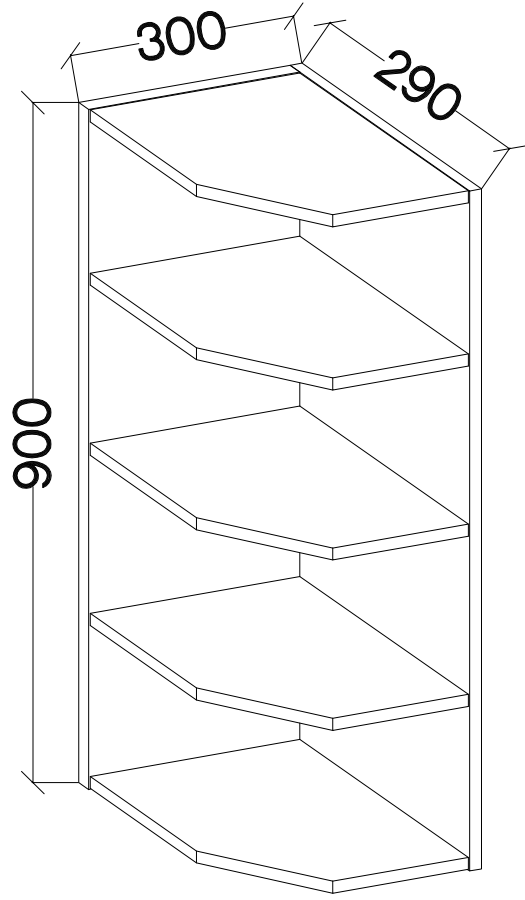

30 G-90 ZAK

KUH.40035

6,4 x 50mm		
B	O	M1
20	1	2

Ersatzteil Nummer	Dimension
KUH.10383	900x290x16
KUH.40035 x5	282x272x16
KUH.90252	900x284x16

ISM-KUH-01378

1

6,4 x 50mm

B

10

O

1

2

6,4 x 50mm

B

10

O