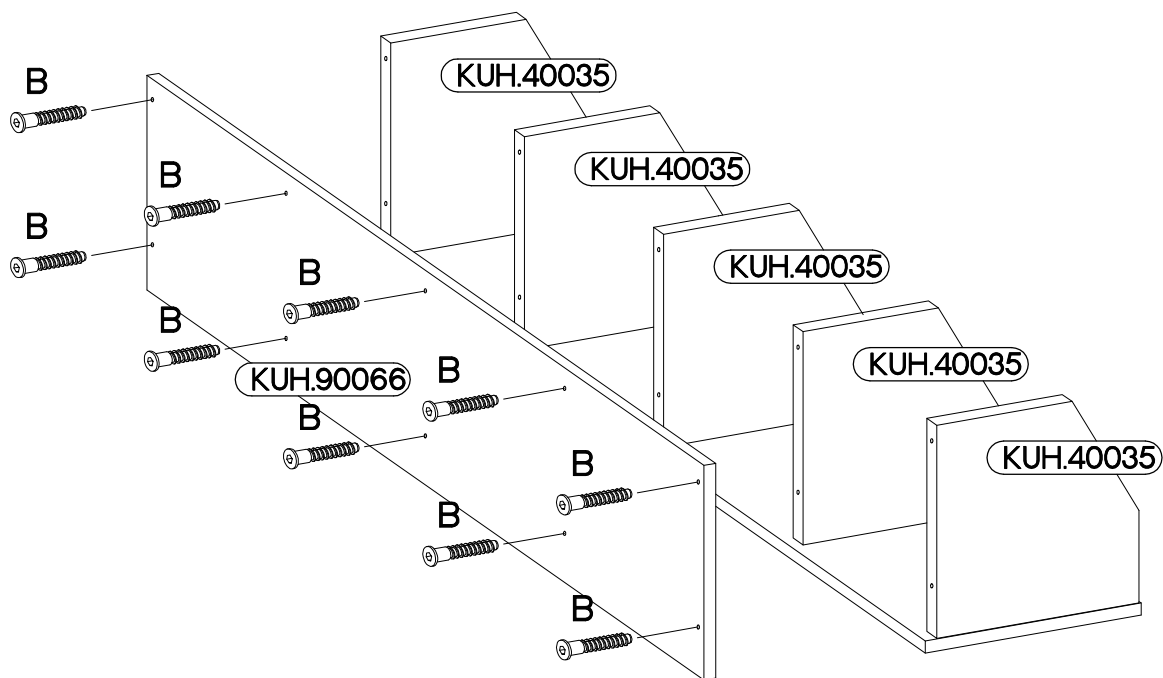

2

6,4 x 50mm

B

10

O

1