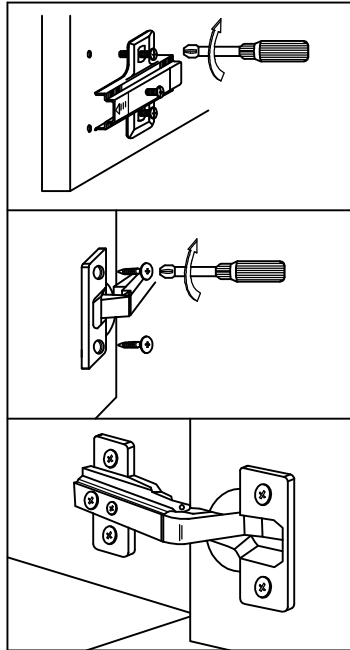

# CEZAR - 7

Symbol elementu	Wymiary	Paczka
1	1280 x 395	2 / 2
2	1280 x 395	2 / 2
3	1300 x 395	1 / 2
4	1268 x 381	2 / 2
5	1164 x 395	1 / 2
6	1164 x 395	2 / 2
7	568 x 381	1 / 2
8	1196 x 100	1 / 2
9	1196 x 100	1 / 2
10	1280 x 100	1 / 2
11	600 x 100	1 / 2
12	580 x 478	1 / 2
13	580 x 400	1 / 2
14	1095 x 254	2 / 2
15	365 x 332	2 / 2
16	580 x 209	1 / 2
17L	350 x 140	1 / 2
17P	350 x 140	1 / 2
18	511 x 140	1 / 2
19	532 x 346	2 / 2
20	1185 x 342	2 / 2
21	1185 x 288	2 / 2
22	LH L-1164	2 / 2

4x16	ODB	Ø10
8	6	6

31	31	31	41	2	2	1	4	8
4	4	6	5	25	1	24	1	1
3x20	3x13	3,5x16	4x4,5	4x30	10	15	2	
4	3	4	6	4	10	15	2	

1

2

3

4