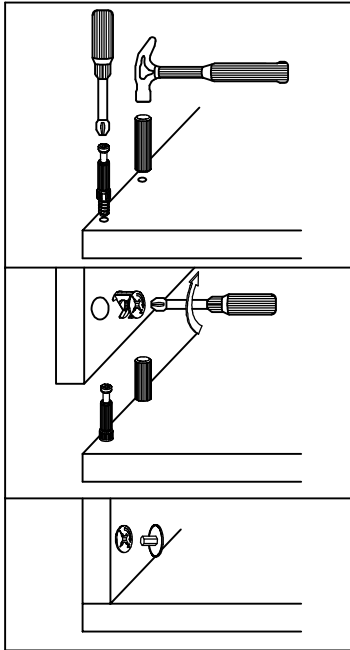

# CEZAR - 7

Symbol elementu	Wymiary	Paczka
1	1280 x 395	2 / 2
2	1280 x 395	2 / 2
3	1300 x 395	1 / 2
4	1268 x 381	2 / 2
5	1164 x 395	1 / 2
6	1164 x 395	2 / 2
7	568 x 381	1 / 2
8	1196 x 100	1 / 2
9	1196 x 100	1 / 2
10	1280 x 100	1 / 2
11	600 x 100	1 / 2
12	580 x 478	1 / 2
13	580 x 400	1 / 2
14	1095 x 254	2 / 2
15	365 x 332	2 / 2
16	580 x 209	1 / 2
17L	350 x 140	1 / 2
17P	350 x 140	1 / 2
18	511 x 140	1 / 2
19	532 x 346	2 / 2
20	1185 x 342	2 / 2
21	1185 x 288	2 / 2
22	LH L-1164	2 / 2

4x16	ODB	Ø10
8	6	6

31	31	31	41	2	2	1	4	8
4	4	6	5	25	1	24	1	1
3x20	3x13	3,5x16	4x4,5	4x30	10	15	2	
4	3	4	6	4	10	15	2	

1

2

3

4