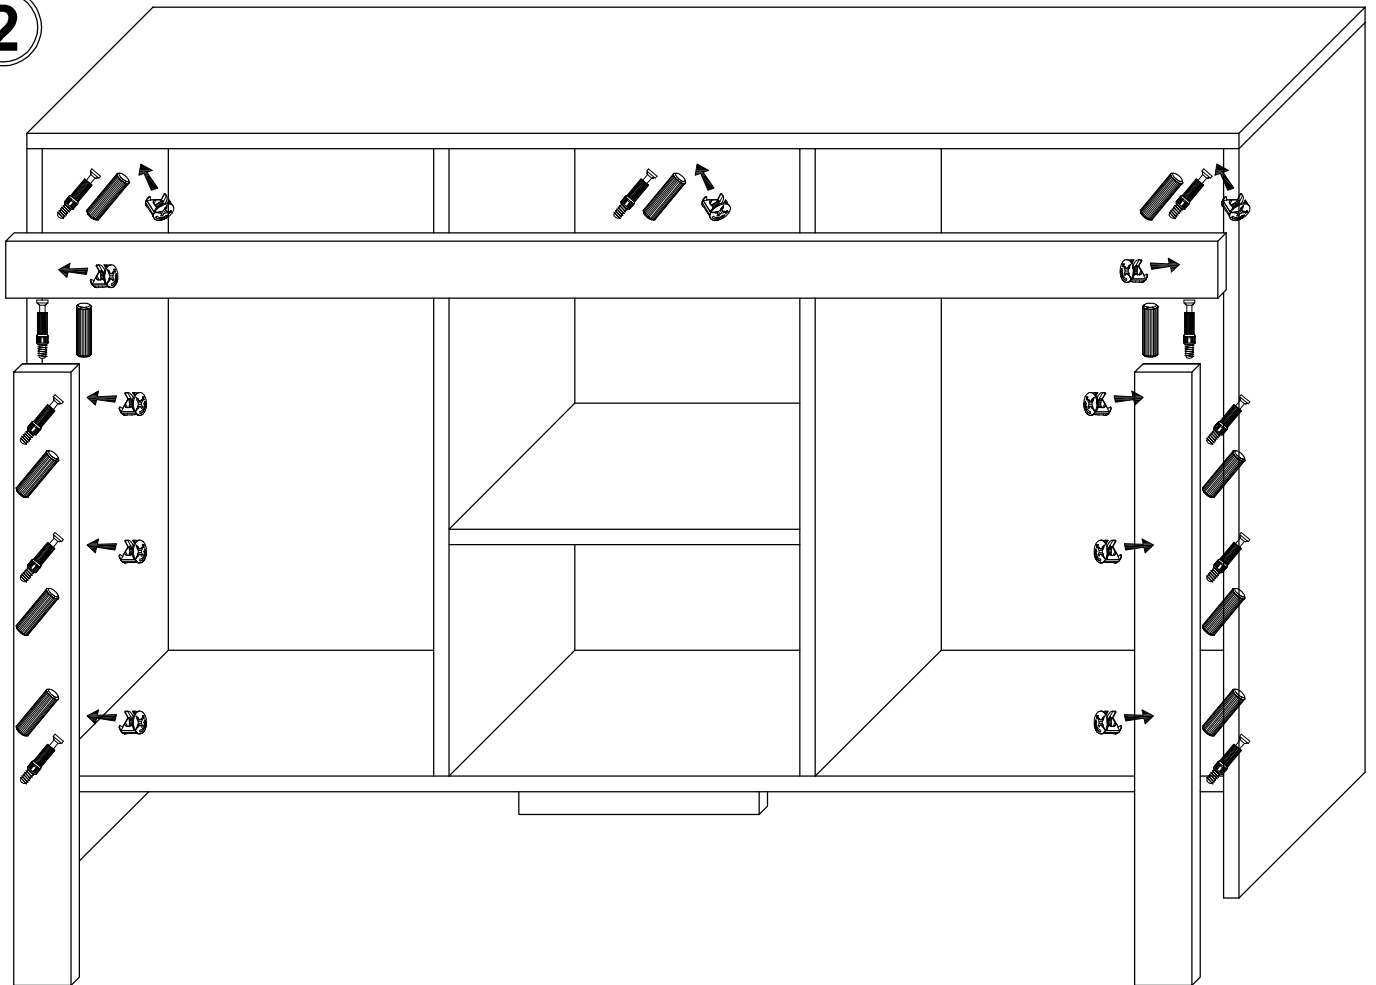

# CEZAR - 7

Symbol elementu	Wymiary	Paczka
1	1280 x 395	2 / 2
2	1280 x 395	2 / 2
3	1300 x 395	1 / 2
4	1268 x 381	2 / 2
5	1164 x 395	1 / 2
6	1164 x 395	2 / 2
7	568 x 381	1 / 2
8	1196 x 100	1 / 2
9	1196 x 100	1 / 2
10	1280 x 100	1 / 2
11	600 x 100	1 / 2
12	580 x 478	1 / 2
13	580 x 400	1 / 2
14	1095 x 254	2 / 2
15	365 x 332	2 / 2
16	580 x 209	1 / 2
17L	350 x 140	1 / 2
17P	350 x 140	1 / 2
18	511 x 140	1 / 2
19	532 x 346	2 / 2
20	1185 x 342	2 / 2
21	1185 x 288	2 / 2
22	LH L-1164	2 / 2

4x16	ODB	Ø10
8	6	6

31	31	31	41	2	2	1	4	8
4	4	6	5	25	1	24	1	1
3x20	3x13	3,5x16	4x4,5	4x30	10	15	2	
4	3	4	6	4	10	15	2	

1

2

3

4