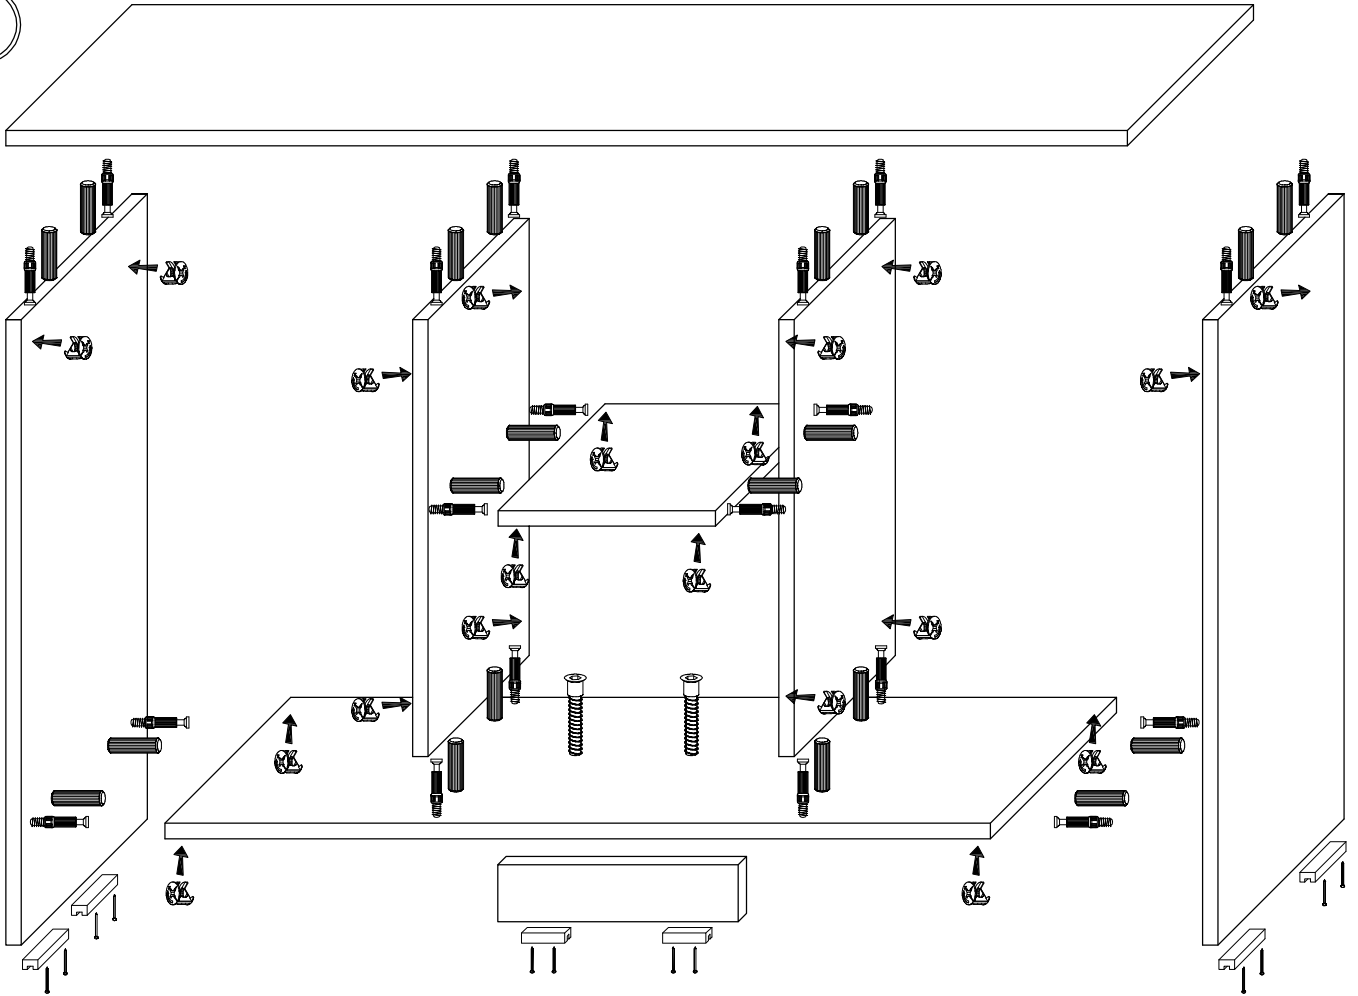

# CEZAR - 7

Symbol elementu	Wymiary	Paczka
1	1280 x 395	2 / 2
2	1280 x 395	2 / 2
3	1300 x 395	1 / 2
4	1268 x 381	2 / 2
5	1164 x 395	1 / 2
6	1164 x 395	2 / 2
7	568 x 381	1 / 2
8	1196 x 100	1 / 2
9	1196 x 100	1 / 2
10	1280 x 100	1 / 2
11	600 x 100	1 / 2
12	580 x 478	1 / 2
13	580 x 400	1 / 2
14	1095 x 254	2 / 2
15	365 x 332	2 / 2
16	580 x 209	1 / 2
17L	350 x 140	1 / 2
17P	350 x 140	1 / 2
18	511 x 140	1 / 2
19	532 x 346	2 / 2
20	1185 x 342	2 / 2
21	1185 x 288	2 / 2
22	LH L-1164	2 / 2

4x16	ODB	Ø10
8	6	6

31	31	31	41	2	2	1	4	8
4	4	6	5	25	1	24	1	1
3x20	3x13	3,5x16	4x4,5	4x30	10	15	2	
4	3	4	6	4	10	15	2	

1

2

3

4