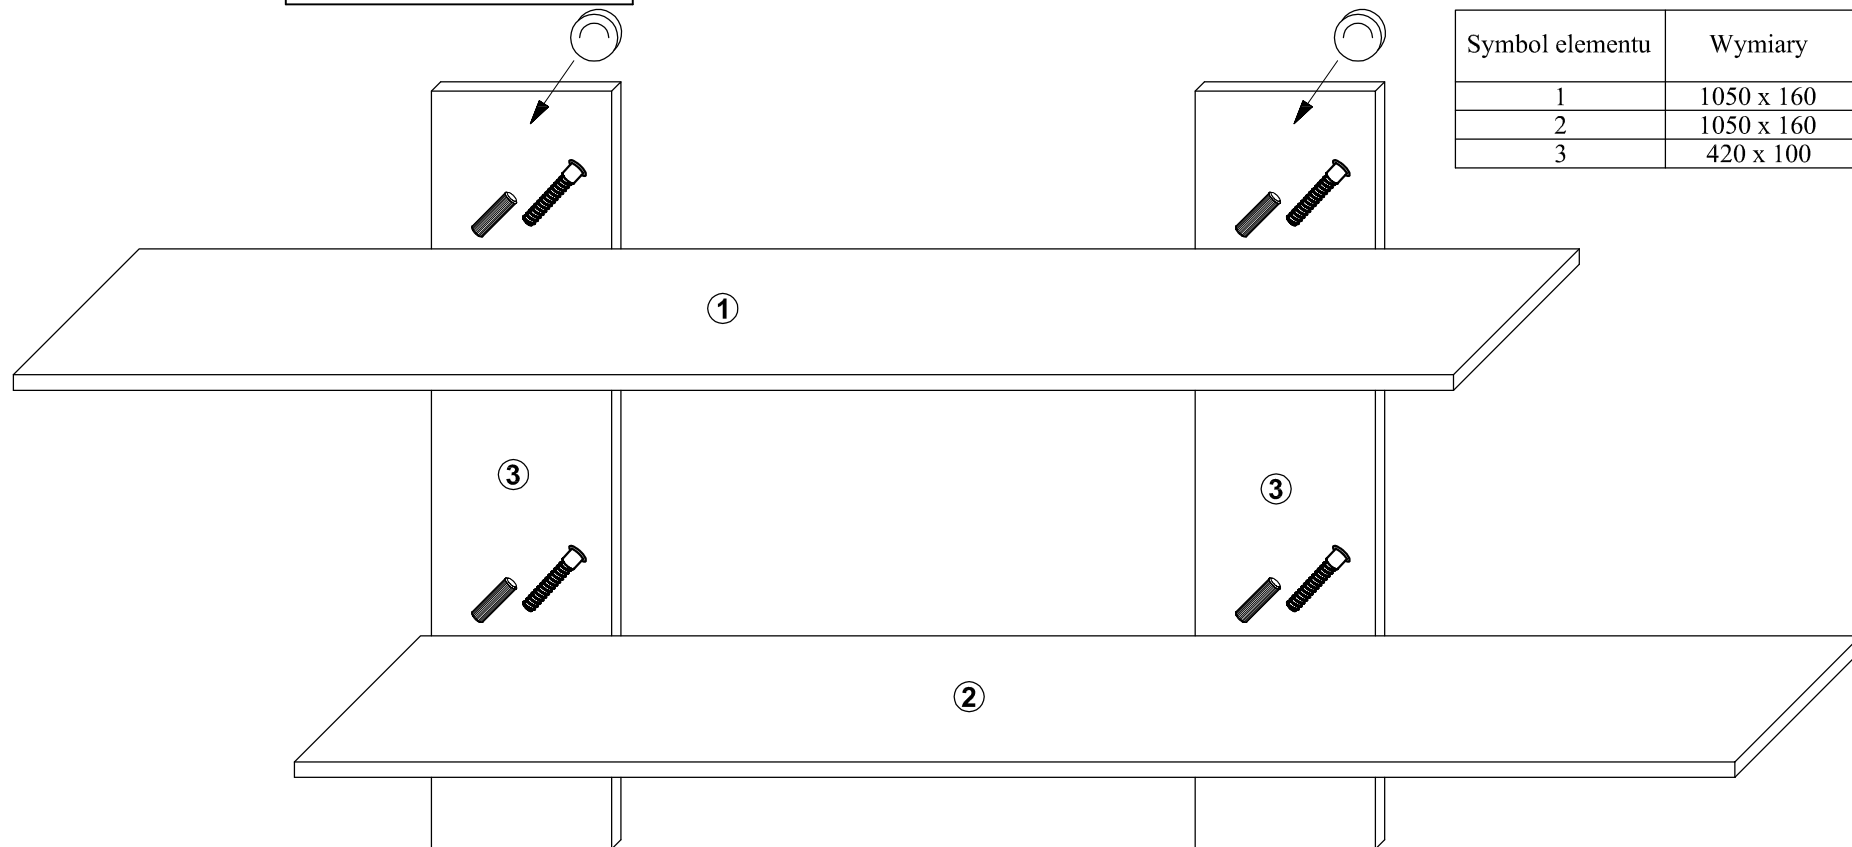

# CEZAR - 24

Symbol elementu	Wymiary	Paczka
1	1050 x 160	1 / 1
2	1050 x 160	1 / 1
3	420 x 100	1 / 1

					
4	4	1	4	2	2

K8x40