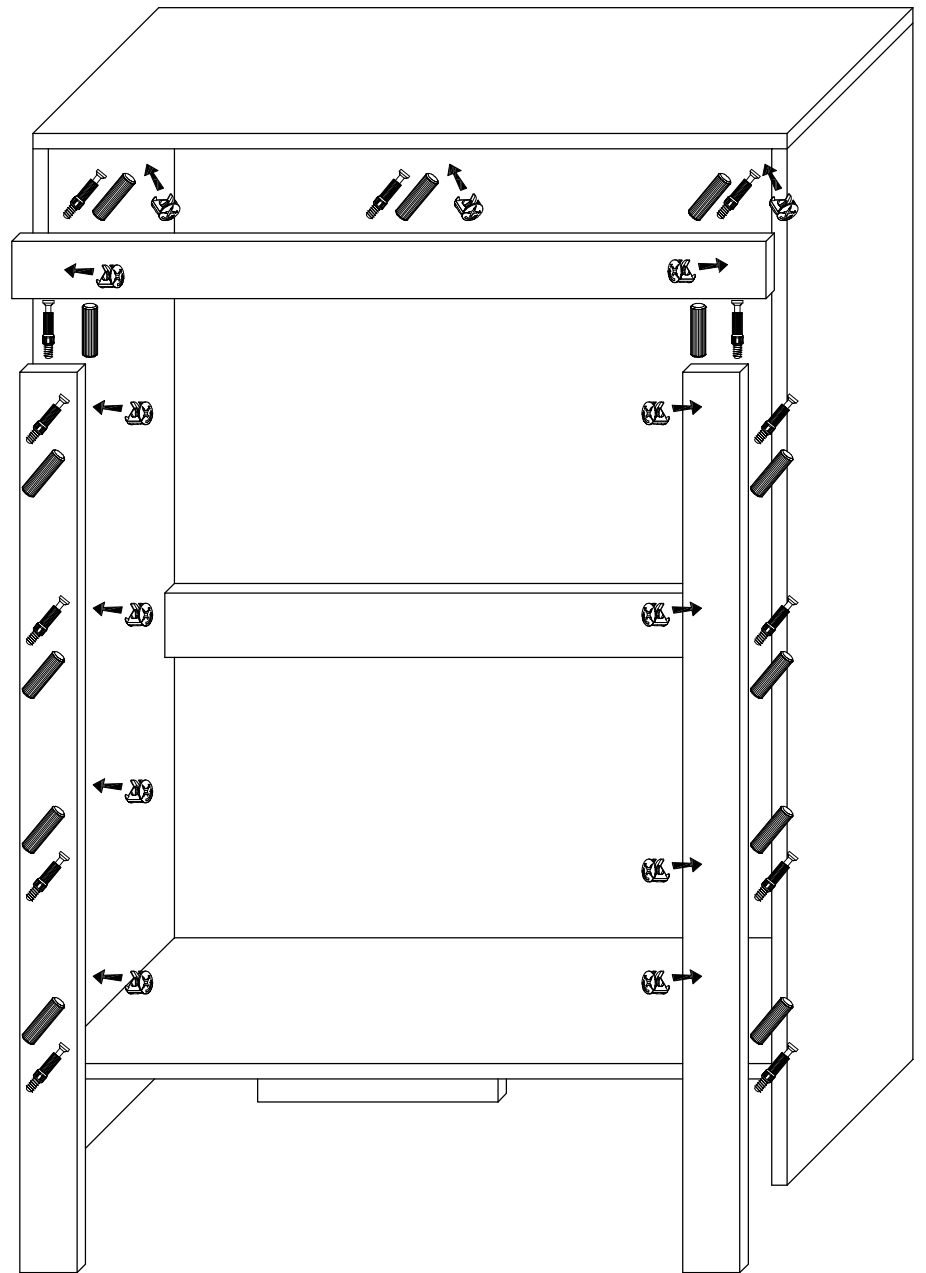

# CEZAR - 2

Symbol elementu	Wymiary	Paczka
1	1980 x 577	1 / 2
2	1980 x 577	1 / 2
3	100 x 577	1 / 2
4	968 x 563	1 / 2
5	968 x 563	1 / 2
6	968 x 150	1 / 2
7	300 x 100	2 / 2
8	1896 x 100	2 / 2
9	1898 x 100	2 / 2
10	1000 x 100	2 / 2
11	1793 x 395	2 / 2
12	1793 x 395	2 / 2
13	1884 x 487	1 / 2
14	LHL-1865	1 / 2

29	29	29	25	2	2	1	6	6
6	2	28	3x13	4x45	4	2	10	4x16
			8	4	4	2	10	12

1

2

3