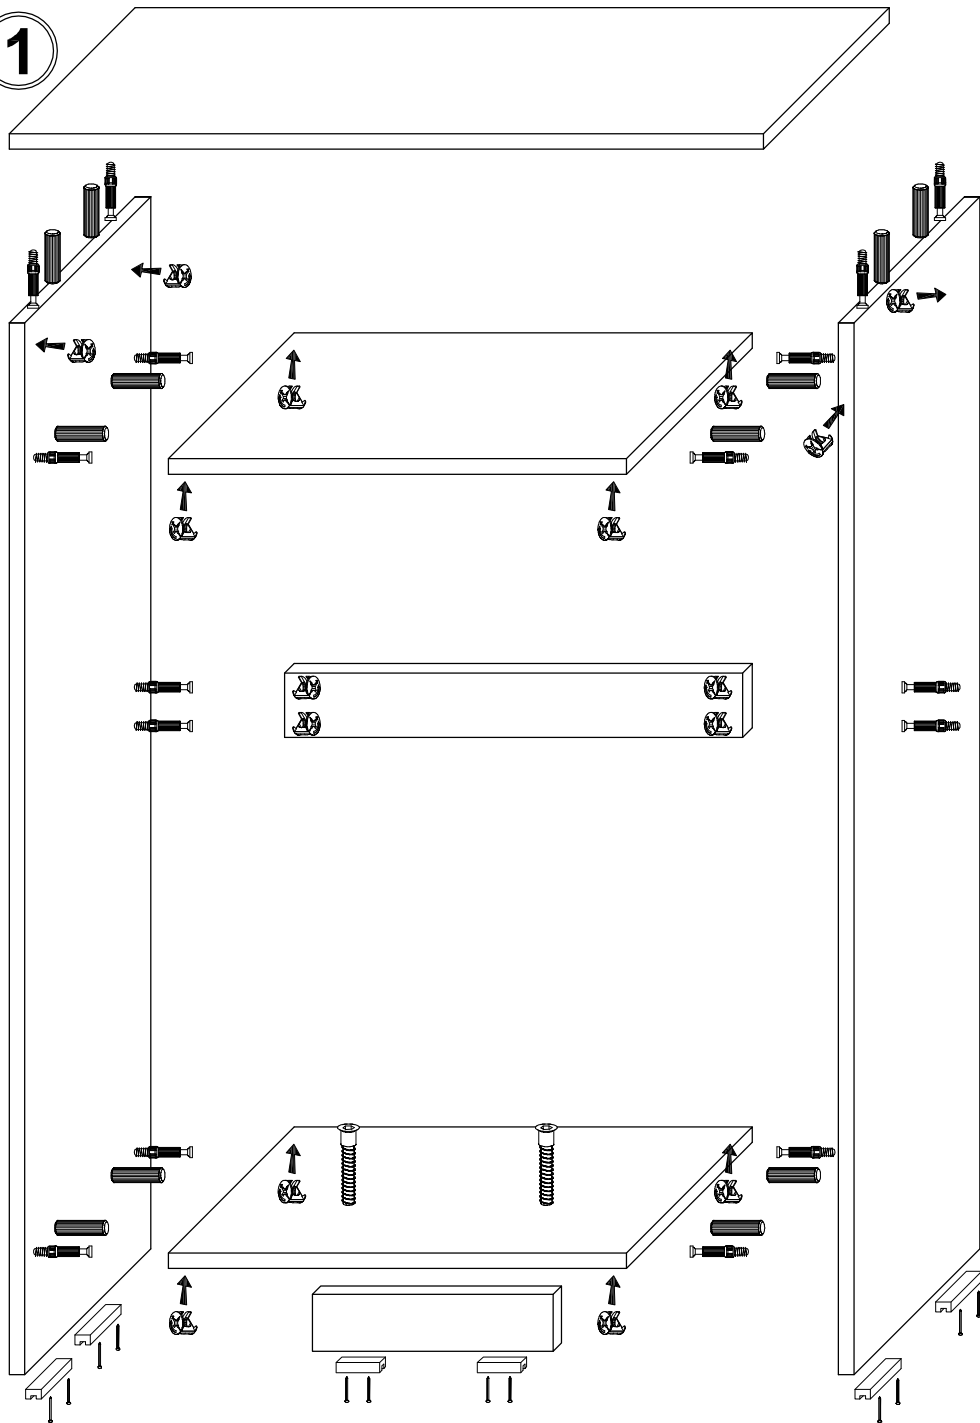

# CEZAR - 2

Symbol elementu	Wymiary	Paczka
1	1980 x 577	1 / 2
2	1980 x 577	1 / 2
3	100 x 577	1 / 2
4	968 x 563	1 / 2
5	968 x 563	1 / 2
6	968 x 150	1 / 2
7	300 x 100	2 / 2
8	1896 x 100	2 / 2
9	1898 x 100	2 / 2
10	1000 x 100	2 / 2
11	1793 x 395	2 / 2
12	1793 x 395	2 / 2
13	1884 x 487	1 / 2
14	LHL-1865	1 / 2

29	29	29	25	2	2	1	6	6
6	2	28	3x13	4x45	4	2	10	4x16
			8	4	4	2	10	12

1

2

3