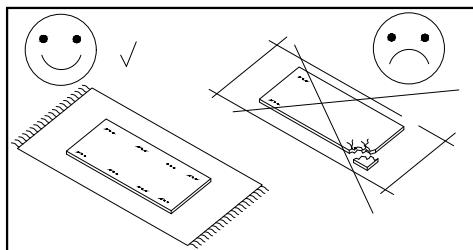

MEMONE BIURKO

PL> INSTRUKCJA MONTAŻU
D >MONTAGEANLEITUNG
GB>ASSEMBLY INSTRUCTIONS

Czas montażu
 Montagezeit
 Time to assemble

1 hours
 1 zeit
 1 godz.

Tools required narzędzia wymagane Werkzeuge erforderlich