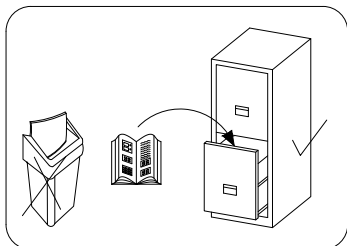

MEMONE BIURKO

PL> INSTRUKCJA MONTAŻU
D >MONTAGEANLEITUNG
GB>ASSEMBLY INSTRUCTIONS

Czas montażu
 Montagezeit
 Time to assemble

1 hours
 1 zeit
 1 godz.

Tools required narzędzia wymagane Werkzeuge erforderlich