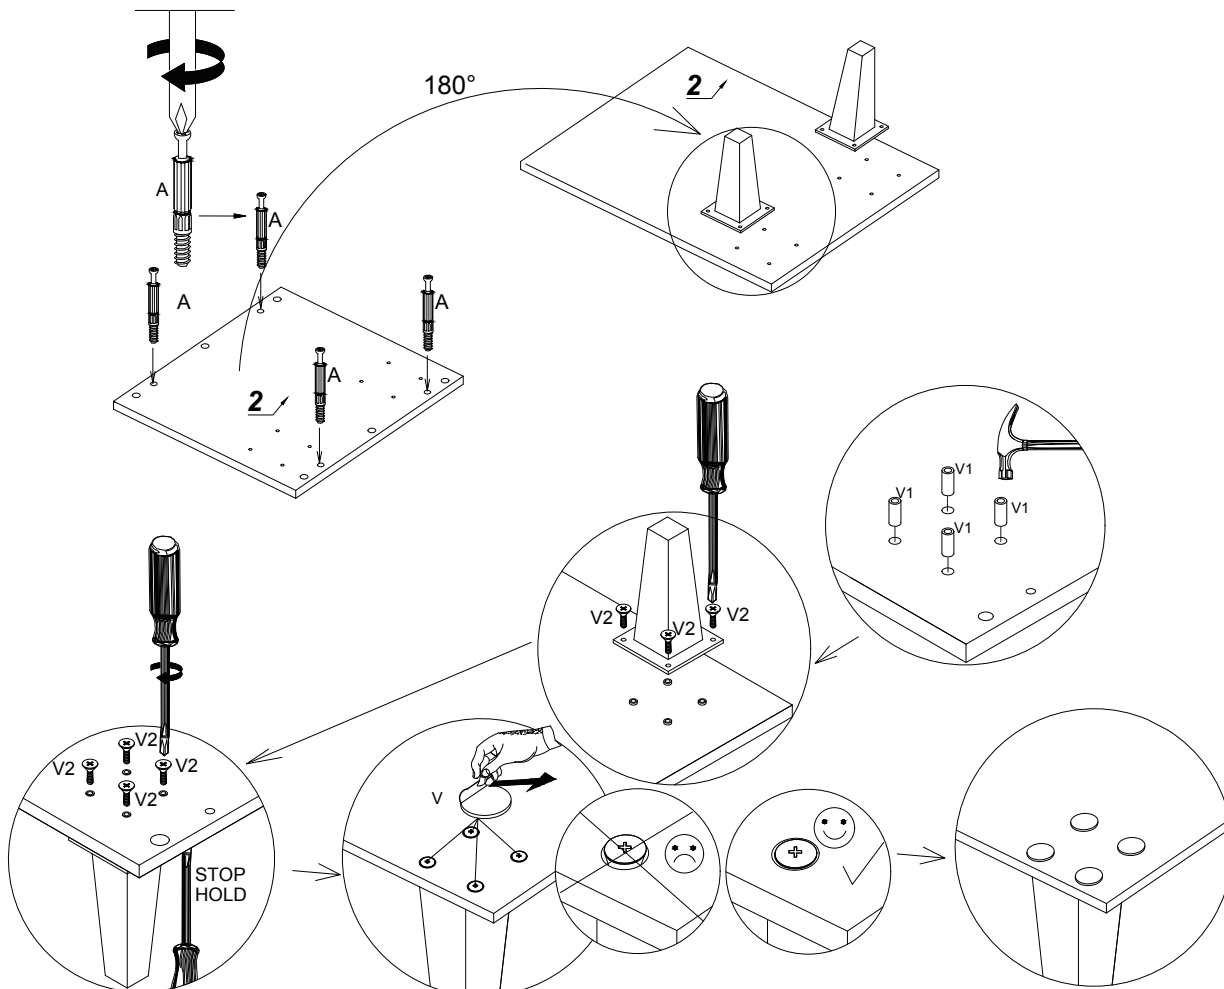

No.	Pcs.	L	W	D
1	1	1100	500	22
2	1	400	500	22
3	1	556	480	16
4	1	722	480	16
5	1	556	464	16
6	1	447	368	16
7	2	556	368	16
8	1	684	350	16
9	2	556	60	16
10	1	550	353	16
11	1	659	300	16
12	1	713	80	16

1