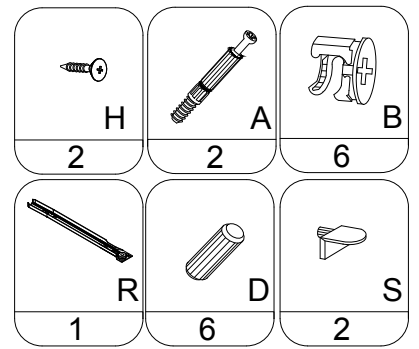

Karta serwisowa /Service Karte /Service card

AKCESORIA / ZUBEHÖR / ACCESSORIES

8.0x35 D 23	 M3 2	 A 19	 B 19	3.5x16 H 14	M4.0x12 V2 16	 S 4	 L 2	"0" Z 2
 X 19	 V 8	 V1 8	L-300 mm R 1		 F 1			

No.	Pcs.	L	W	D
1	1	1100	500	22
2	1	400	500	22
3	1	556	480	16
4	1	722	480	16
5	1	556	464	16
6	1	447	368	16
7	2	556	368	16
8	1	684	350	16
9	2	556	60	16
10	1	550	353	16
11	1	659	300	16
12	1	713	80	16

1

2

3

4

5

6

7

8