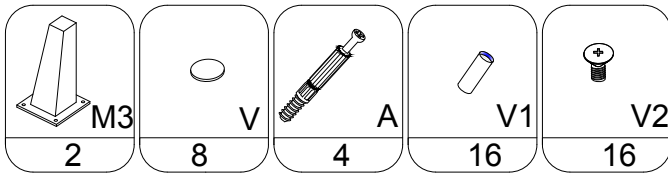

No.	Pcs.	L	W	D
1	1	1100	500	22
2	1	400	500	22
3	1	556	480	16
4	1	722	480	16
5	1	556	464	16
6	1	447	368	16
7	2	556	368	16
8	1	684	350	16
9	2	556	60	16
10	1	550	353	16
11	1	659	300	16
12	1	713	80	16

1