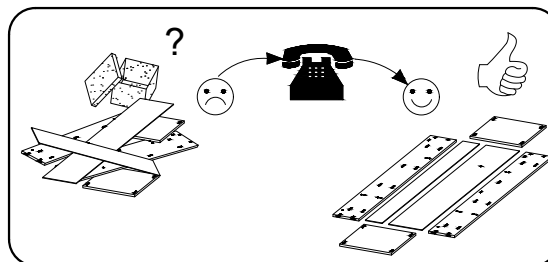

MEMONE BIURKO

PL> INSTRUKCJA MONTAŻU
D >MONTAGEANLEITUNG
GB>ASSEMBLY INSTRUCTIONS

Czas montażu
 Montagezeit
 Time to assemble

1 hours
 1 zeit
 1 godz.

Tools required narzędzia wymagane Werkzeuge erforderlich