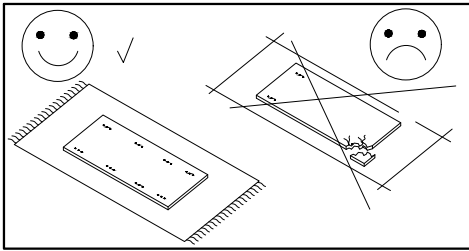

# MEMONE SZ2D1SZ

**PL> INSTRUKCJA MONTAŻU**  
**D >MONTAGEANLEITUNG**  
**GB>ASSEMBLY INSTRUCTIONS**

Czas montażu  
 Montagezeit  
 Time to assemble

2 hours  
 2 zeit  
 2 godz.

Tools required narzędzia wymagane Werkzeuge erforderlich