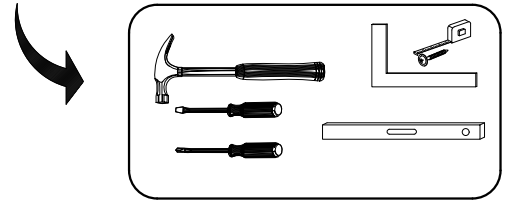

# MEMONE SZ2D1SZ

**PL> INSTRUKCJA MONTAŻU**  
**D >MONTAGEANLEITUNG**  
**GB>ASSEMBLY INSTRUCTIONS**

Czas montażu  
 Montagezeit  
 Time to assemble

2 hours  
 2 zeit  
 2 godz.

Tools required narzędzia wymagane Werkzeuge erforderlich