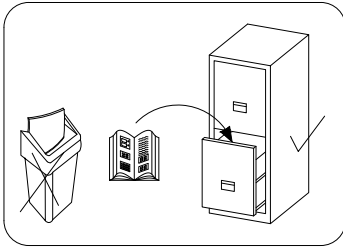

# MEMONE SZ2D1SZ

**PL> INSTRUKCJA MONTAŻU**  
**D >MONTAGEANLEITUNG**  
**GB>ASSEMBLY INSTRUCTIONS**

Czas montażu  
 Montagezeit  
 Time to assemble

2 hours  
 2 zeit  
 2 godz.

Tools required narzędzia wymagane Werkzeuge erforderlich