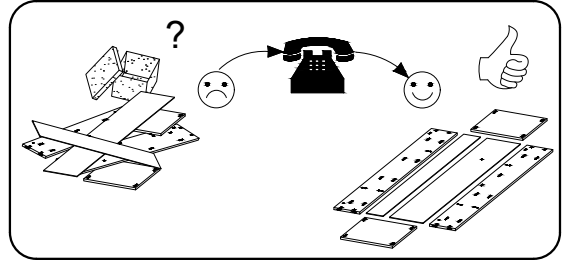

# MEMONE SZ2D1SZ

**PL> INSTRUKCJA MONTAŻU**  
**D >MONTAGEANLEITUNG**  
**GB>ASSEMBLY INSTRUCTIONS**

Czas montażu  
 Montagezeit  
 Time to assemble

2 hours  
 2 zeit  
 2 godz.

Tools required narzędzia wymagane Werkzeuge erforderlich