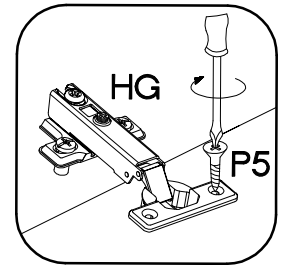

60 DPM-2100 2F  
FRONT

Ersatzteil Nummer	Dimension
KUH.70938	325x596x16
KUH.70939	102x596x16
KUH.70940	570x596x16

ISM-KUH-01384

1

LEFT

RIGHT

2

 †35/0mm HG 4	 †3.5x13mm P5 8	 T3 2	 †4.0x16mm P1 2
------------------------	--------------------------	-------------	--------------------------

3

4.0x16mm  
P1  
2

1.

T3  
P1

2.

M4x22mm			
 U	 S	 K24	 J5
4	2	2	2