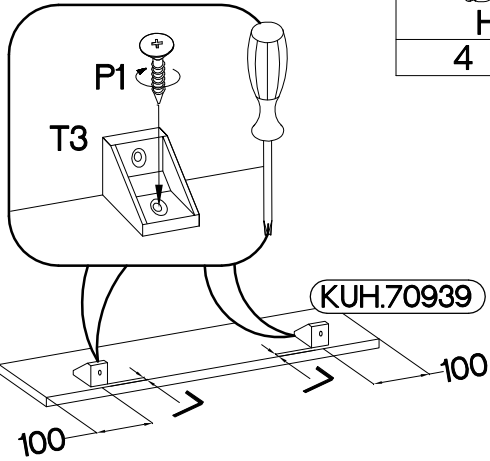

60 DPM-2100 2F  
FRONT

Ersatzteil Nummer	Dimension
KUH.70938	325x596x16
KUH.70939	102x596x16
KUH.70940	570x596x16

ISM-KUH-01384

1

LEFT

RIGHT

2

 †35/0mm HG 4	 †3.5x13mm P5 8	 T3 2	 †4.0x16mm P1 2
------------------------	--------------------------	-------------	--------------------------

3

4.0x16mm  
P1  
2

1.

T3  
P1

2.

M4x22mm			
 U	 S	 K24	 J5
4	2	2	2