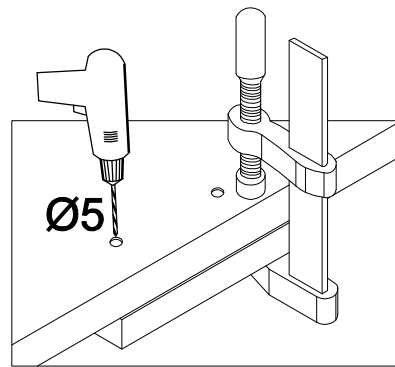

60 DPM-2100 2F  
FRONT

Ersatzteil Nummer	Dimension
KUH.70938	325x596x16
KUH.70939	102x596x16
KUH.70940	570x596x16

ISM-KUH-01384

1

LEFT

RIGHT

2

 †35/0mm HG 4	 †3.5x13mm P5 8	 T3 2	 †4.0x16mm P1 2
------------------------	--------------------------	-------------	--------------------------

3

4.0x16mm  
P1  
2

1.

T3  
P1

2.

M4x22mm			
 U	 S	 K24	 J5
4	2	2	2