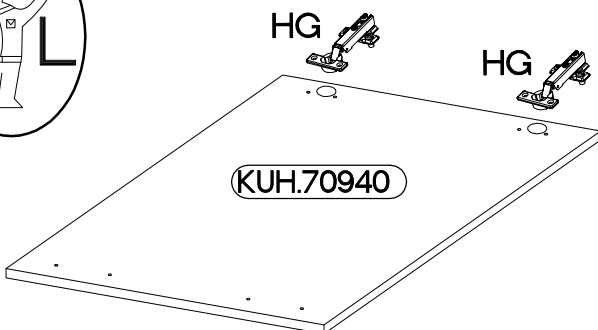

60 DPM-2100 2F  
FRONT

Ersatzteil Nummer	Dimension
KUH.70938	325x596x16
KUH.70939	102x596x16
KUH.70940	570x596x16

ISM-KUH-01384

1

LEFT

RIGHT

2

 †35/0mm HG 4	 †3.5x13mm P5 8	 T3 2	 †4.0x16mm P1 2
------------------------	--------------------------	-------------	--------------------------

3

4.0x16mm  
P1  
2

1.

T3  
P1

2.

M4x22mm			
 U	 S	 K24	 J5
4	2	2	2