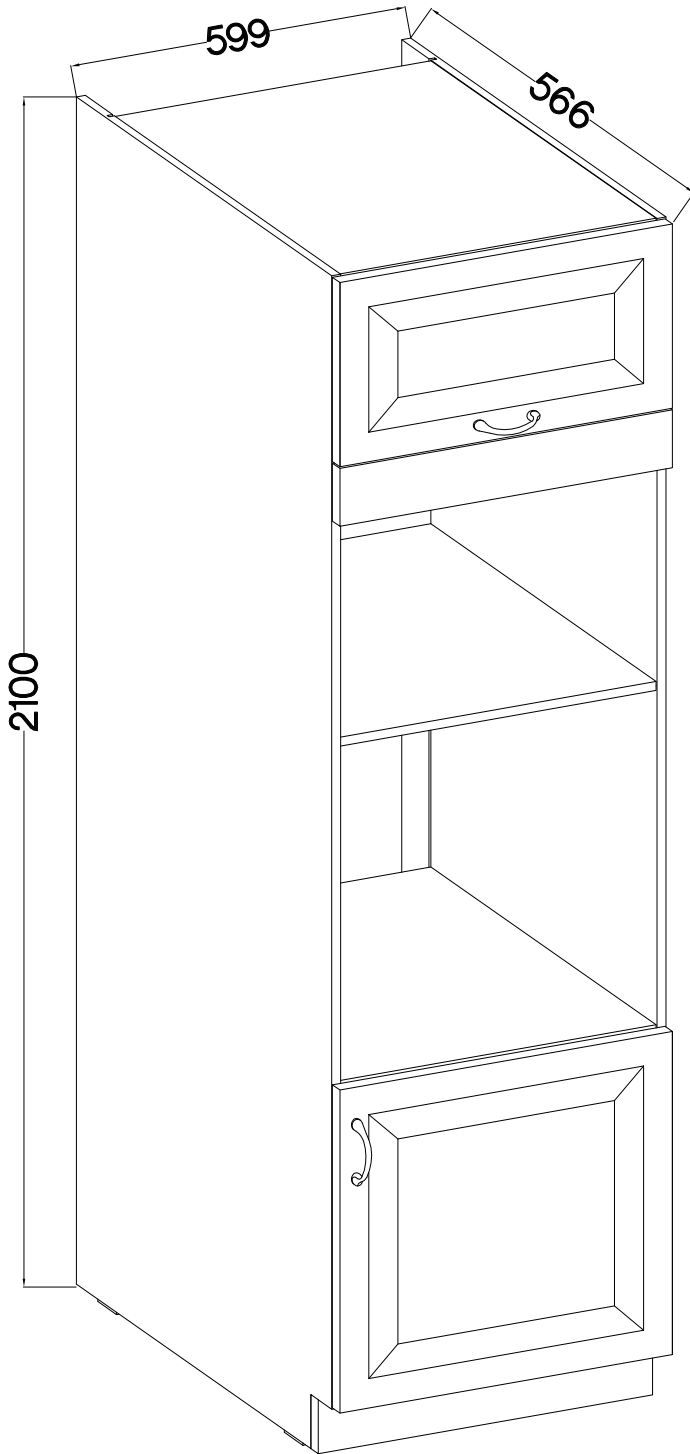

60 DPM-2100 2F  
FRONT

Ersatzteil Nummer	Dimension
KUH.70938	325x596x16
KUH.70939	102x596x16
KUH.70940	570x596x16

ISM-KUH-01384

1

LEFT

RIGHT

2

 †35/0mm HG 4	 †3.5x13mm P5 8	 T3 2	 †4.0x16mm P1 2
------------------------	--------------------------	-------------	--------------------------

3

4.0x16mm  
P1  
2

1.

T3  
P1

2.

M4x22mm			
 U	 S	 K24	 J5
4	2	2	2