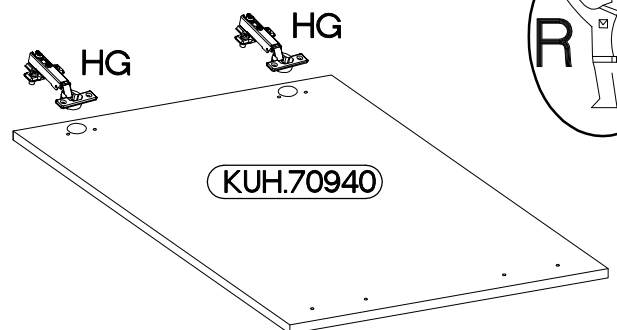

60 DPM-2100 2F  
FRONT

Ersatzteil Nummer	Dimension
KUH.70938	325x596x16
KUH.70939	102x596x16
KUH.70940	570x596x16

ISM-KUH-01384

1

LEFT

RIGHT

2

 †35/0mm HG 4	 †3.5x13mm P5 8	 T3 2	 †4.0x16mm P1 2
------------------------	--------------------------	-------------	--------------------------

3

4.0x16mm  
P1  
2

1.

T3  
P1

2.

M4x22mm			
 U	 S	 K24	 J5
4	2	2	2