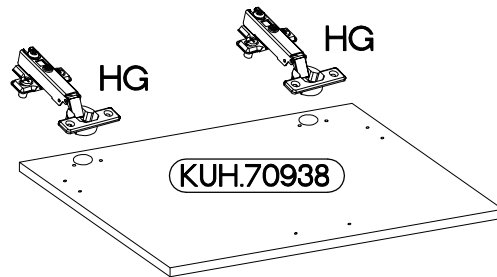

60 DPM-2100 2F  
FRONT

Ersatzteil Nummer	Dimension
KUH.70938	325x596x16
KUH.70939	102x596x16
KUH.70940	570x596x16

ISM-KUH-01384

1

LEFT

RIGHT

2

 †35/0mm HG 4	 †3.5x13mm P5 8	 T3 2	 †4.0x16mm P1 2
------------------------	--------------------------	-------------	--------------------------

3

4.0x16mm  
P1  
2

1.

T3  
P1

2.

M4x22mm			
 U	 S	 K24	 J5
4	2	2	2