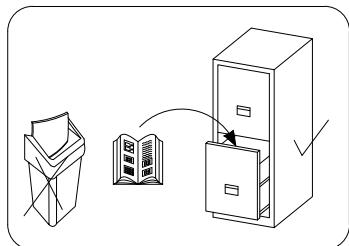

SOFA

PL> INSTRUKCJA MONTAŻU
D >MONTAGEANLEITUNG
GB>ASSEMBLY INSTRUCTIONS

Czas montażu
Montagezeit
Time to assemble

0.5 hours
0.5 zeit
0.5 godz.

Tools required narzędzia wymagane Werkzeuge erforderlich

Uwaga / Achtung / Caution