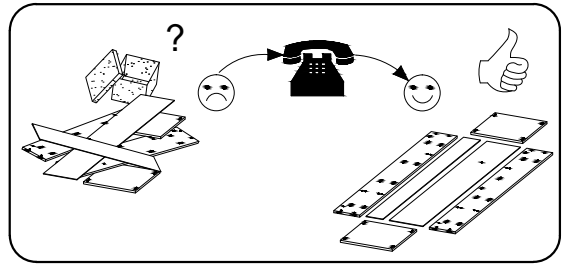

ZESTAW K2D1SZ

PL> INSTRUKCJA MONTAŻU
D >MONTAGEANLEITUNG
GB>ASSEMBLY INSTRUCTIONS

Czas montażu
Montagezeit
Time to assemble

1 hours
1 zeit
1 godz.

Tools required narzędzia wymagane Werkzeuge erforderlich

Uwaga / Achtung / Caution