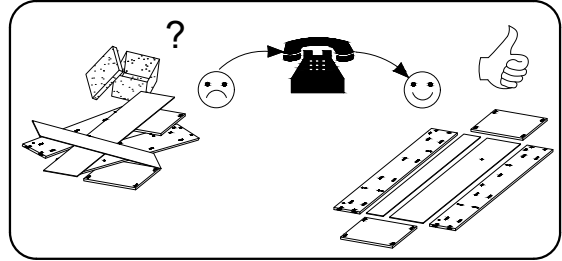

# OVIEDO SZAFA 2 D

**PL> INSTRUKCJA MONTAŻU**  
**D >MONTAGEANLEITUNG**  
**GB>ASSEMBLY INSTRUCTIONS**

Czas montażu  
 Montagezeit  
 Time to assemble

1 hours  
 1 zeit  
 1 godz.

Tools required narzędzia wymagane Werkzeuge erforderlich