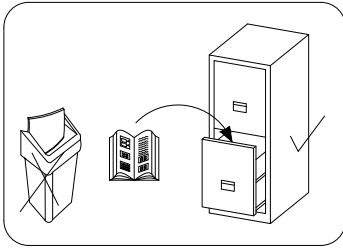

# OVIEDO SZAFA 2 D

**PL> INSTRUKCJA MONTAŻU**  
**D >MONTAGEANLEITUNG**  
**GB>ASSEMBLY INSTRUCTIONS**

Czas montażu  
 Montagezeit  
 Time to assemble

1 hours  
 1 zeit  
 1 godz.

Tools required narzędzia wymagane Werkzeuge erforderlich