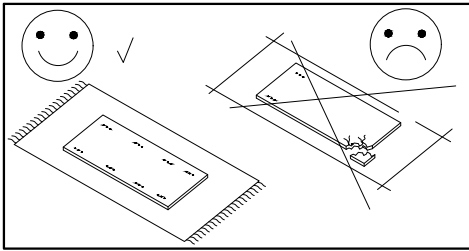

# OVIEDO SZAFA 2 D

**PL> INSTRUKCJA MONTAŻU**  
**D >MONTAGEANLEITUNG**  
**GB>ASSEMBLY INSTRUCTIONS**

Czas montażu  
 Montagezeit  
 Time to assemble

1 hours  
 1 zeit  
 1 godz.

Tools required narzędzia wymagane Werkzeuge erforderlich