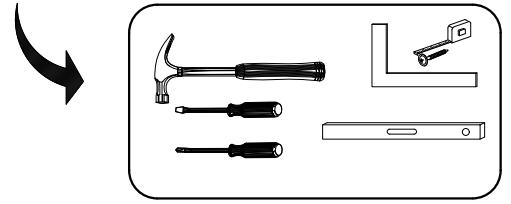

# OVIEDO SZAFA 2 D

**PL> INSTRUKCJA MONTAŻU**  
**D >MONTAGEANLEITUNG**  
**GB>ASSEMBLY INSTRUCTIONS**

Czas montażu  
 Montagezeit  
 Time to assemble

1 hours  
 1 zeit  
 1 godz.

Tools required narzędzia wymagane Werkzeuge erforderlich