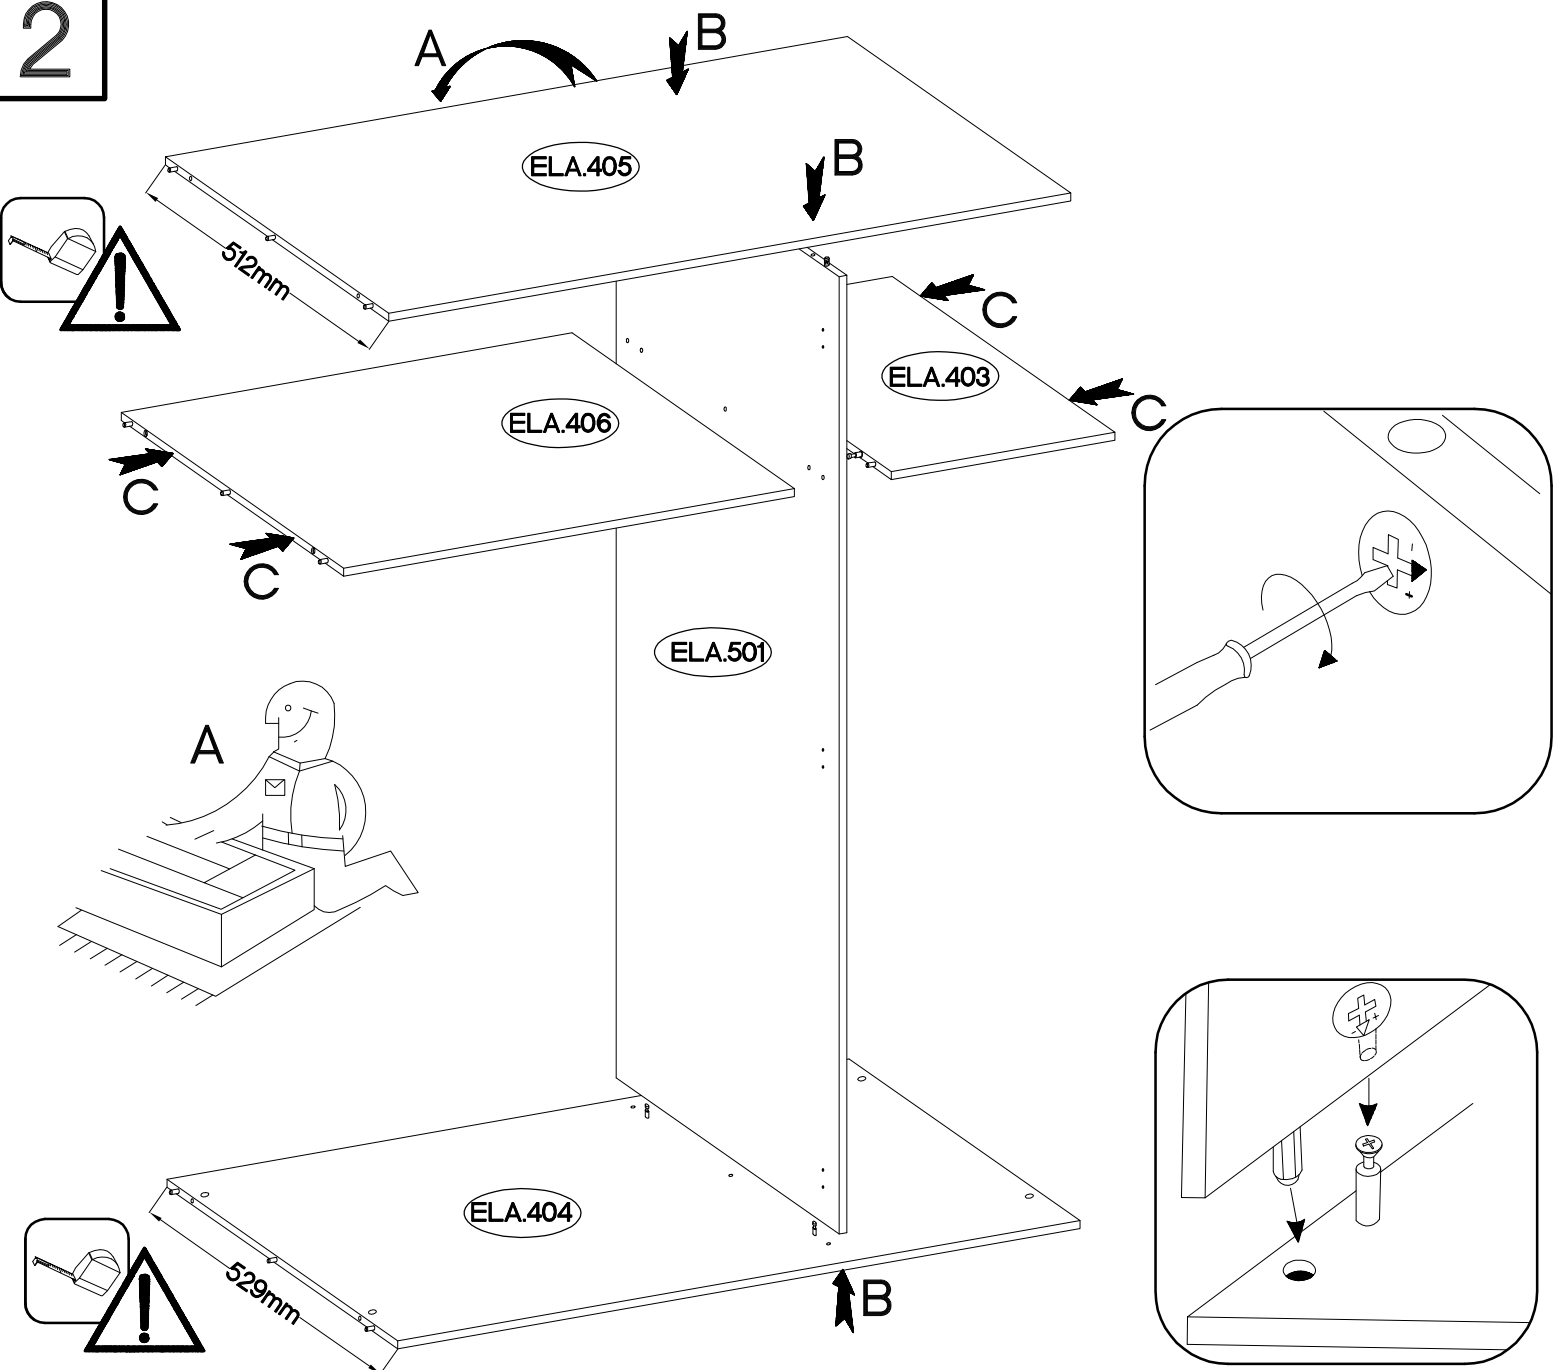

Colli	Ersatzteil Nummer	Dimension
Colli 2/3	ELA.601	1825x446x2,5
	ELA.602	1825x879x2,5
	ELA.701 x2	1737x430x15
	ELA.704	1737x430x19

Colli	Ersatzteil Nummer	Dimension
Colli 3/3	ELA.101	1900x530x15
	ELA.102	1900x530x15
	ELA.501	1797x511x15

L=56mm	∅15/12mm	∅8x30mm	L=20mm	∅15x5mm	∅4.0x16mm		6.5x48x16
D4	C	A	D2	F4	P1	T3	F2
2	20	42	16	2	2	2	4

2

3

4.0x16mm
P1
2

ELA.903

ELA.101

ELA.102

ELA.904

ELA.904

	†3.0x20mm 
L2	P7
14	66

5

±5.0x60mm	±10x50mm		±3.5x13mm
P12	O7	L19	P5
1	1	1	2

 P5	 J2	 J17	 J3	 E
2	1	2	12	20

7

±35/16mm	H=0	±3.5x13mm	±35/9mm
			
G2	H	P5	G1
6	9	18	3

8

L=128mm	4.0x30mm
	
S	R2
2	4