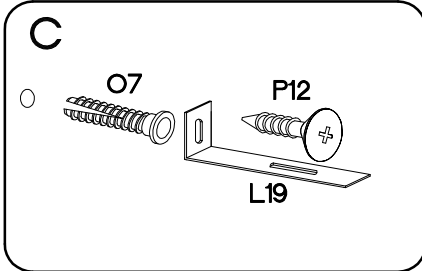

Colli	Ersatzteil Nummer	Dimension
Colli 2/3	ELA.601	1825x446x2,5
	ELA.602	1825x879x2,5
	ELA.701 x2	1737x430x15
	ELA.704	1737x430x19

Colli	Ersatzteil Nummer	Dimension
Colli 3/3	ELA.101	1900x530x15
	ELA.102	1900x530x15
	ELA.501	1797x511x15

L=56mm	∅15/12mm	∅8x30mm	L=20mm	∅15x5mm	∅4.0x16mm		6.5x48x16
D4	C	A	D2	F4	P1	T3	F2
2	20	42	16	2	2	2	4

2

3

4.0x16mm
P1
2

ELA.903

ELA.101

ELA.102

ELA.904

ELA.904

	†3.0x20mm 
L2	P7
14	66

5

±5.0x60mm	±10x50mm		±3.5x13mm
P12	O7	L19	P5
1	1	1	2

 P5	 J2	 J17	 J3	 E
2	1	2	12	20

7

±35/16mm	H=0	±3.5x13mm	±35/9mm
			
G2	H	P5	G1
6	9	18	3

8

L=128mm	4.0x30mm
	
S	R2
2	4