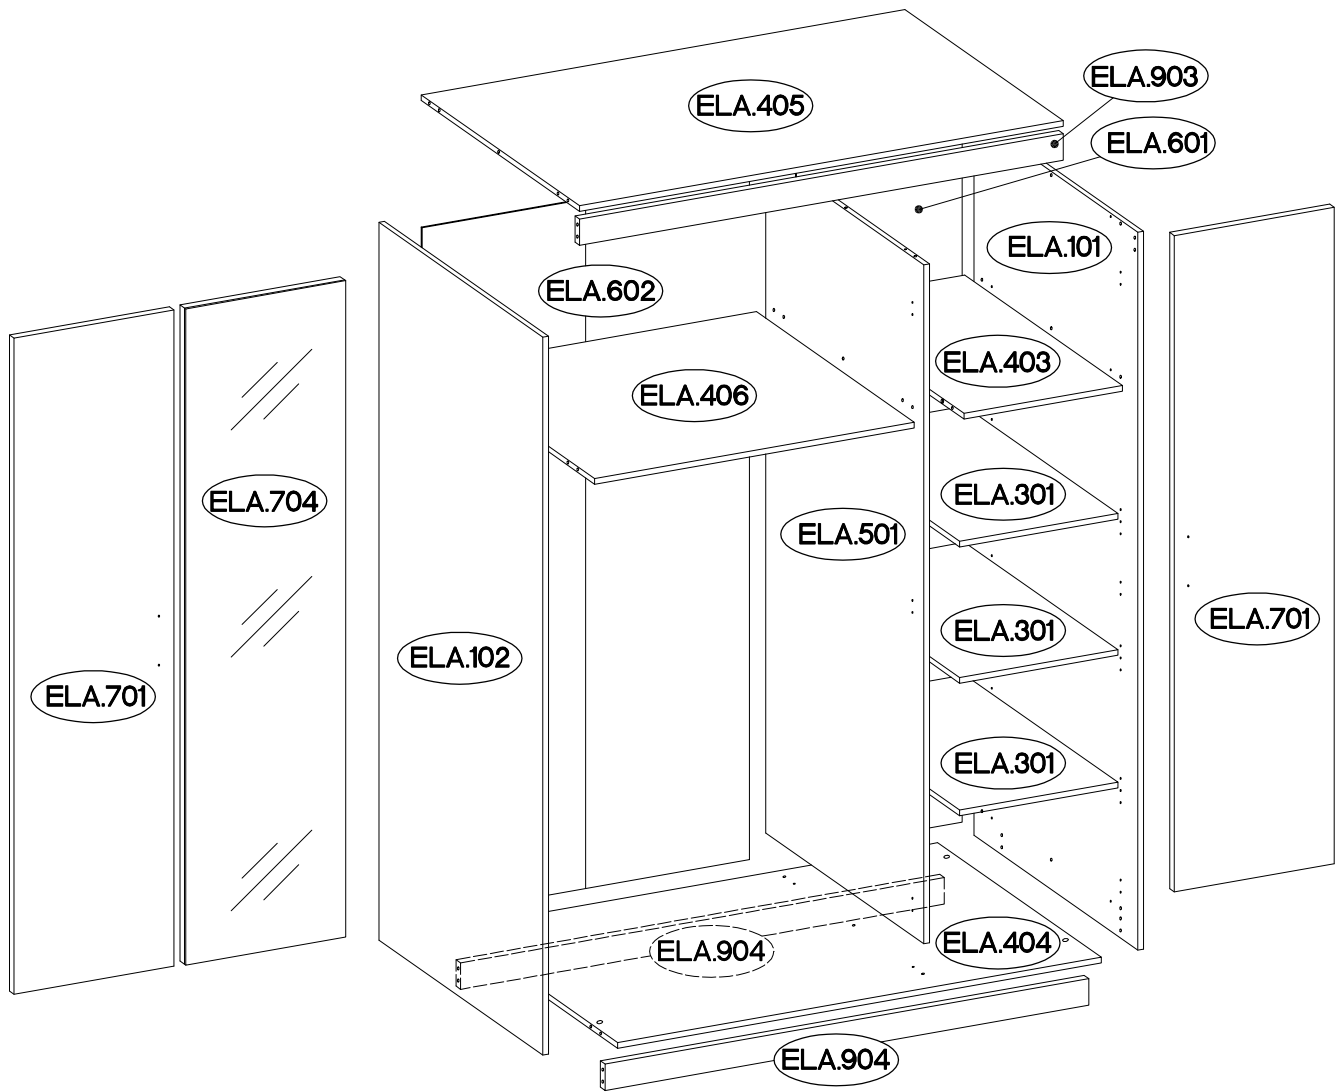

ELENA 3D - L

										
L2	P12	O7	L19							
14	1	1	1							
										
G2	H	P5	D4	F2	J2	J17	J3	G1	P1	T3
6	9	22	2	4	1	2	12	3	4	2
										
C	E	A	D2	S	R2	P7	F4			
20	20	42	16	2	4	66	2			

P-ISM-ELA-05

Colli	Ersatzteil Nummer	Dimension
Colli 1/3	ELA.301 x3	425x495x15
	ELA.403	426x510x15
	ELA.404	1300x529x15
	ELA.405	1300x512x15
	ELA.406	859x510x15
	ELA.903	1300x70x15
	ELA.904 x2	1300x70x15

Colli	Ersatzteil Nummer	Dimension
Colli 2/3	ELA.601	1825x446x2,5
	ELA.602	1825x879x2,5
	ELA.701 x2	1737x430x15
	ELA.704	1737x430x19

Colli	Ersatzteil Nummer	Dimension
Colli 3/3	ELA.101	1900x530x15
	ELA.102	1900x530x15
	ELA.501	1797x511x15

L=56mm	∅15/12mm	∅8x30mm	L=20mm	∅15x5mm	∅4.0x16mm		6.5x48x16
D4	C	A	D2	F4	P1	T3	F2
2	20	42	16	2	2	2	4

2

3

4.0x16mm
P1
2

ELA.903

ELA.101

ELA.102

ELA.904

L=128mm	4.0x30mm
	
S	R2
2	4