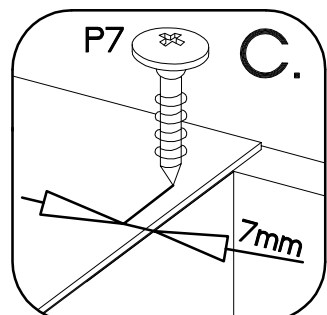

Colli	Ersatzteil Nummer	Dimension
Colli 2/3	ELA.601	1825x446x2,5
	ELA.602	1825x879x2,5
	ELA.701 x2	1737x430x15
	ELA.704	1737x430x19

Colli	Ersatzteil Nummer	Dimension
Colli 3/3	ELA.101	1900x530x15
	ELA.102	1900x530x15
	ELA.501	1797x511x15

L=56mm	∅15/12mm	∅8x30mm	L=20mm	∅15x5mm	∅4.0x16mm		6.5x48x16
D4	C	A	D2	F4	P1	T3	F2
2	20	42	16	2	2	2	4

2

3

4.0x16mm
P1
2

ELA.903

ELA.101

ELA.102

ELA.904

ELA.904

	†3.0x20mm 
L2	P7
14	66

5

±5.0x60mm	±10x50mm		±3.5x13mm
P12	O7	L19	P5
1	1	1	2

 P5	 J2	 J17	 J3	 E
2	1	2	12	20

7

±35/16mm	H=0	±3.5x13mm	±35/9mm
			
G2	H	P5	G1
6	9	18	3

8

L=128mm	4.0x30mm
	
S	R2
2	4