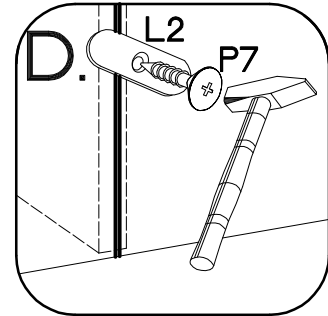

Colli	Ersatzteil Nummer	Dimension
Colli 2/3	ELA.601	1825x446x2,5
	ELA.602	1825x879x2,5
	ELA.701 x2	1737x430x15
	ELA.704	1737x430x19

Colli	Ersatzteil Nummer	Dimension
Colli 3/3	ELA.101	1900x530x15
	ELA.102	1900x530x15
	ELA.501	1797x511x15

L=56mm	∅15/12mm	∅8x30mm	L=20mm	∅15x5mm	∅4.0x16mm		6.5x48x16
D4	C	A	D2	F4	P1	T3	F2
2	20	42	16	2	2	2	4

2

3

4.0x16mm
P1
2

ELA.903

ELA.101

ELA.102

ELA.904

ELA.904

	†3.0x20mm 
L2	P7
14	66

5

±5.0x60mm	±10x50mm		±3.5x13mm
P12	O7	L19	P5
1	1	1	2

 P5	 J2	 J17	 J3	 E
2	1	2	12	20

7

±35/16mm	H=0	±3.5x13mm	±35/9mm
			
G2	H	P5	G1
6	9	18	3

8

L=128mm	4.0x30mm
	
S	R2
2	4