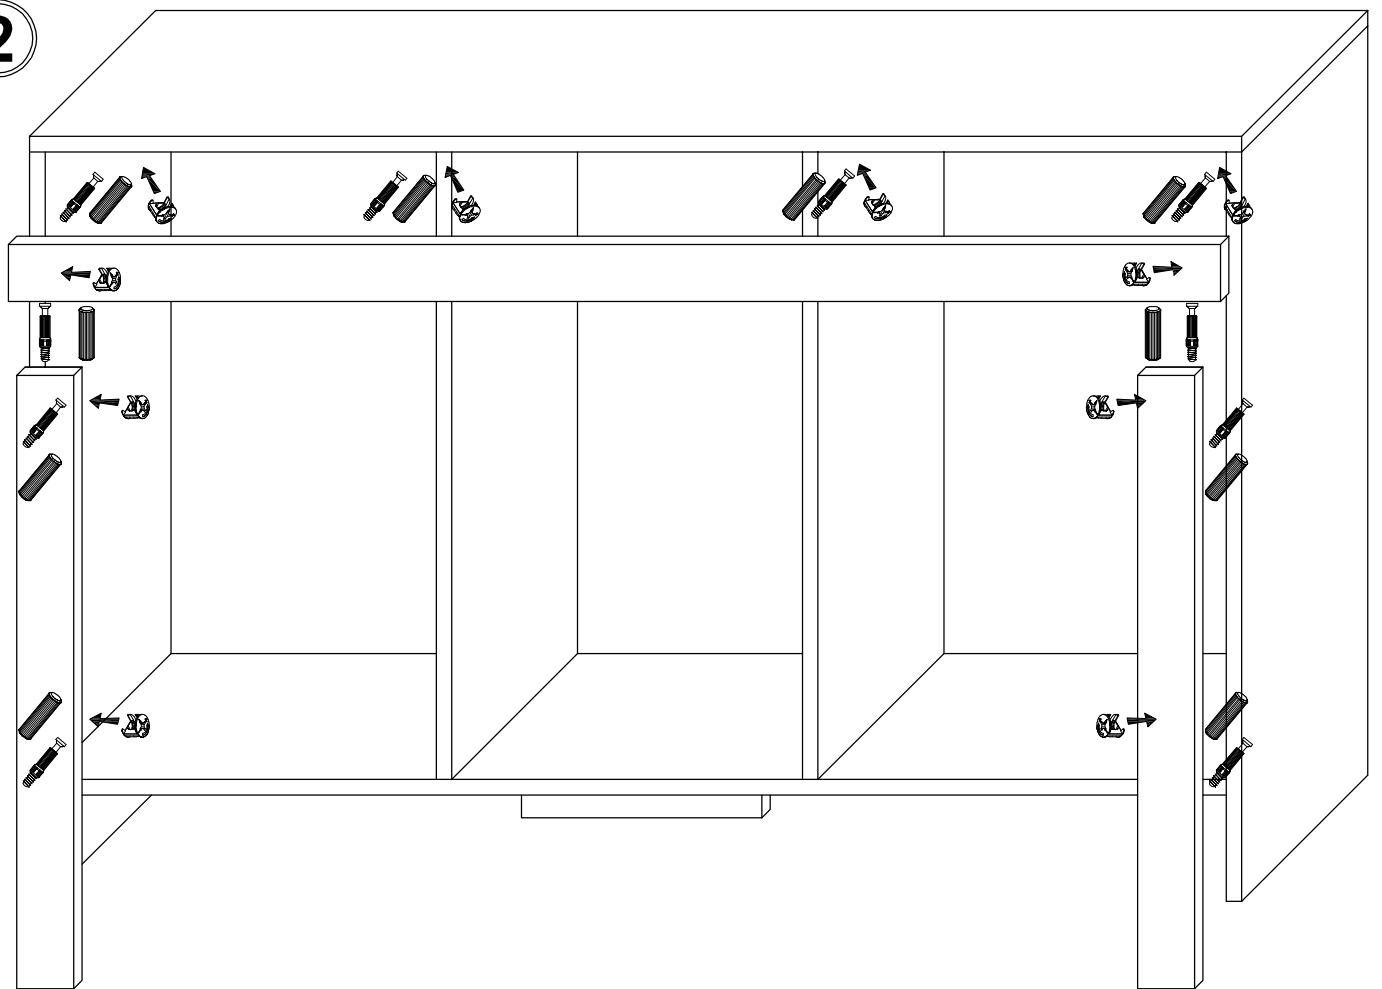

CEZAR - 13

Symbol elementu	Wymiary	Paczka
1	820 x 395	1 / 2
2	820 x 395	1 / 2
3	1700 x 395	1 / 2
4	1668 x 381	1 / 2
5	704 x 395	1 / 2
6	704 x 395	1 / 2
7	736 x 100	2 / 2
8	736 x 100	2 / 2
9	1700 x 100	1 / 2
10	600 x 100	2 / 2
11	584 x 375	1 / 2
12	633 x 495	2 / 2
13	633 x 495	2 / 2
14	495 x 209	2 / 2
15L	350 x 140	1 / 2
15P	350 x 140	1 / 2
16	411 x 140	1 / 2
17	423 x 346	2 / 2
18	725 x 592	2 / 2
19	725 x 476	2 / 2

3,5x16	4x45	
12	10	10

27	27	27	57	2	2	1	4	4
12	6	5	24	2	8	3	11	8

1

2

3