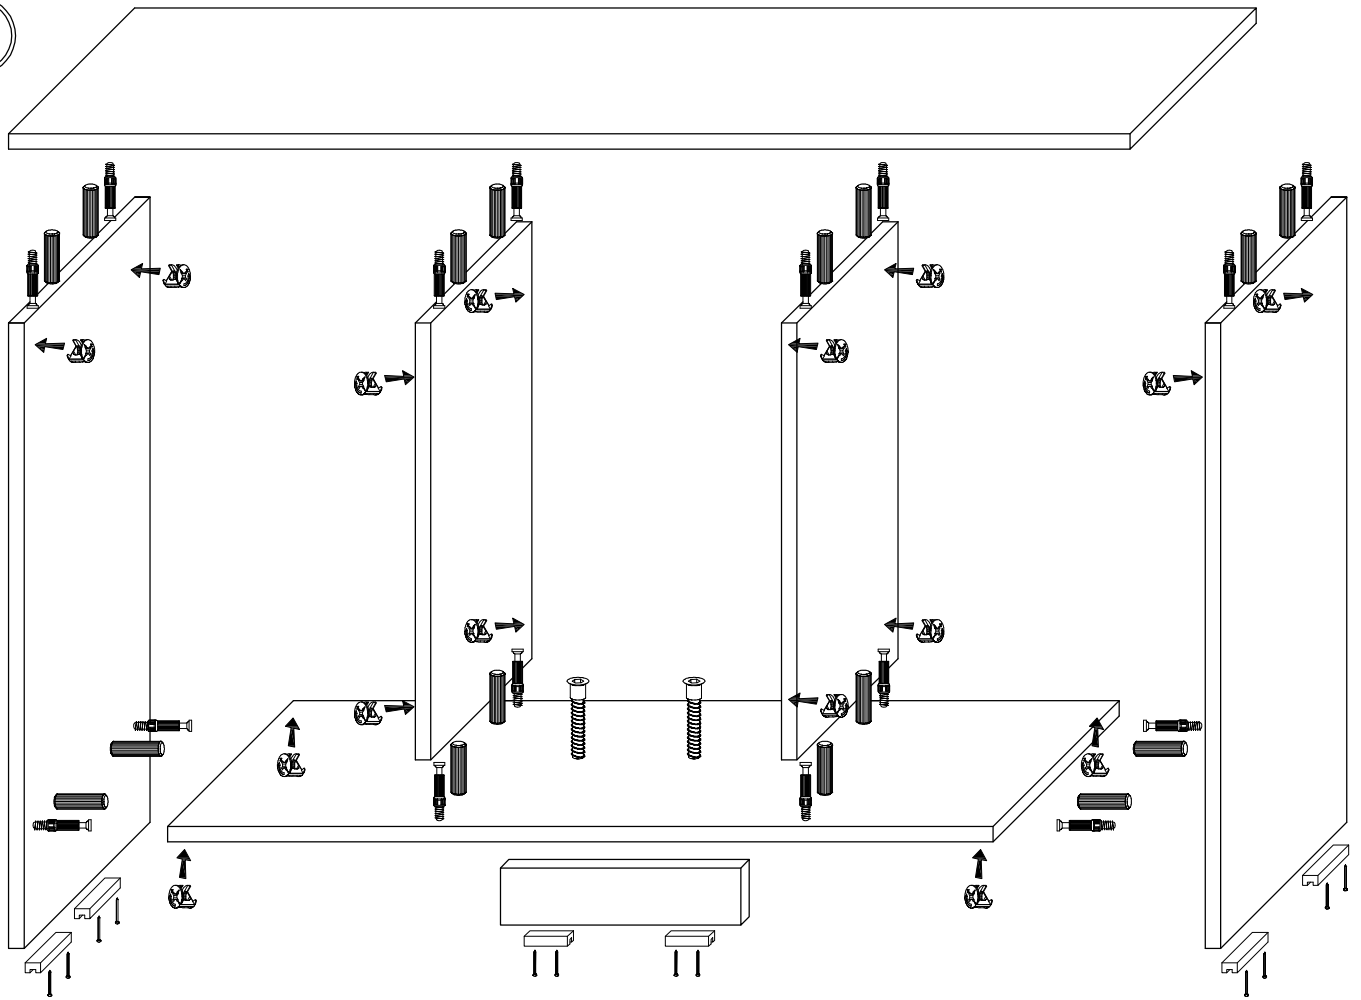

CEZAR - 13

Symbol elementu	Wymiary	Paczka
1	820 x 395	1 / 2
2	820 x 395	1 / 2
3	1700 x 395	1 / 2
4	1668 x 381	1 / 2
5	704 x 395	1 / 2
6	704 x 395	1 / 2
7	736 x 100	2 / 2
8	736 x 100	2 / 2
9	1700 x 100	1 / 2
10	600 x 100	2 / 2
11	584 x 375	1 / 2
12	633 x 495	2 / 2
13	633 x 495	2 / 2
14	495 x 209	2 / 2
15L	350 x 140	1 / 2
15P	350 x 140	1 / 2
16	411 x 140	1 / 2
17	423 x 346	2 / 2
18	725 x 592	2 / 2
19	725 x 476	2 / 2

3,5x16	4x45	
12	10	10

27	27	27	57	2	2	1	4	4
12	6	5	24	2	8	3	11	8

1

2

3