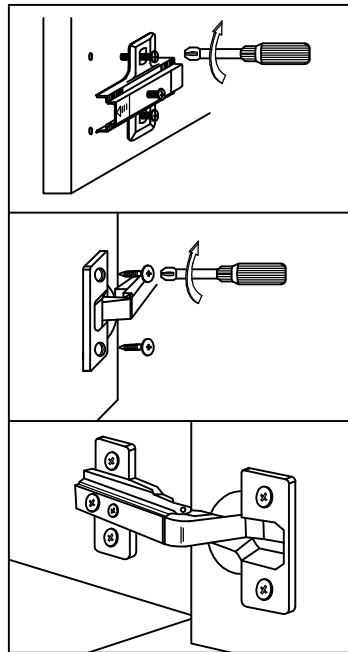

CEZAR - 13

Symbol elementu	Wymiary	Paczka
1	820 x 395	1 / 2
2	820 x 395	1 / 2
3	1700 x 395	1 / 2
4	1668 x 381	1 / 2
5	704 x 395	1 / 2
6	704 x 395	1 / 2
7	736 x 100	2 / 2
8	736 x 100	2 / 2
9	1700 x 100	1 / 2
10	600 x 100	2 / 2
11	584 x 375	1 / 2
12	633 x 495	2 / 2
13	633 x 495	2 / 2
14	495 x 209	2 / 2
15L	350 x 140	1 / 2
15P	350 x 140	1 / 2
16	411 x 140	1 / 2
17	423 x 346	2 / 2
18	725 x 592	2 / 2
19	725 x 476	2 / 2