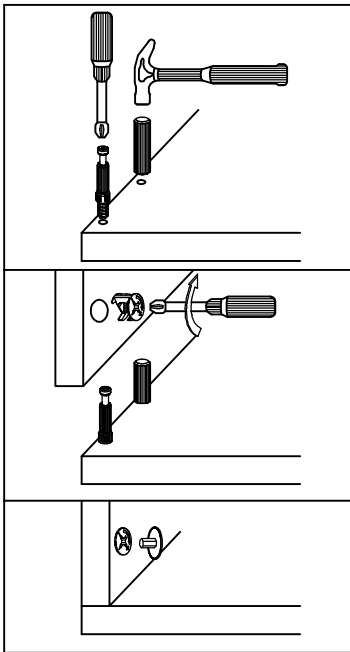

CEZAR - 13

Symbol elementu	Wymiary	Paczka
1	820 x 395	1 / 2
2	820 x 395	1 / 2
3	1700 x 395	1 / 2
4	1668 x 381	1 / 2
5	704 x 395	1 / 2
6	704 x 395	1 / 2
7	736 x 100	2 / 2
8	736 x 100	2 / 2
9	1700 x 100	1 / 2
10	600 x 100	2 / 2
11	584 x 375	1 / 2
12	633 x 495	2 / 2
13	633 x 495	2 / 2
14	495 x 209	2 / 2
15L	350 x 140	1 / 2
15P	350 x 140	1 / 2
16	411 x 140	1 / 2
17	423 x 346	2 / 2
18	725 x 592	2 / 2
19	725 x 476	2 / 2

3,5x16	4x45	
12	10	10

27	27	27	57	2	2	1	4	4
12	6	5	24	2	8	3	11	8

1

2

3