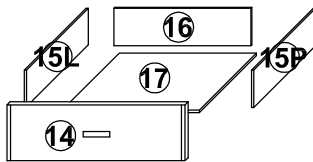

CEZAR - 13

Symbol elementu	Wymiary	Paczka
1	820 x 395	1 / 2
2	820 x 395	1 / 2
3	1700 x 395	1 / 2
4	1668 x 381	1 / 2
5	704 x 395	1 / 2
6	704 x 395	1 / 2
7	736 x 100	2 / 2
8	736 x 100	2 / 2
9	1700 x 100	1 / 2
10	600 x 100	2 / 2
11	584 x 375	1 / 2
12	633 x 495	2 / 2
13	633 x 495	2 / 2
14	495 x 209	2 / 2
15L	350 x 140	1 / 2
15P	350 x 140	1 / 2
16	411 x 140	1 / 2
17	423 x 346	2 / 2
18	725 x 592	2 / 2
19	725 x 476	2 / 2

3,5x16	4x45	
12	10	10

27	27	27	57	2	2	1	4	4
12	6	5	24	2	8	3	11	8

1

2

3