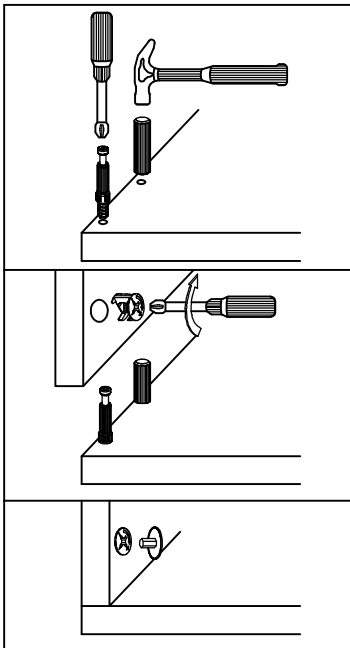

CEZAR - 3

Symbol elementu	Wymiary	Paczka
1	1980 x 395	1 / 2
2	1980 x 395	1 / 2
3	1000 x 395	1 / 2
4	968 x 381	1 / 2
5	968 x 381	1 / 2
6	300 x 100	1 / 2
7	968 x 375	2 / 2
8	966 x 365	1 / 2
9	1896 x 100	1 / 2
10	1896 x 100	1 / 2
11	1000 x 100	1 / 2
12	895 x 395	2 / 2
13	895 x 395	2 / 2
14	896 x 396	2 / 2
15	1884 x 487	1 / 2
16	LH L-1865	1 / 2

8	Ø10	ODB
25	25	25

25	25	25	25	2	2	1	4	4
					4x30	4x45		
4	6	4	28	8	4	4	10	8

1

2

3