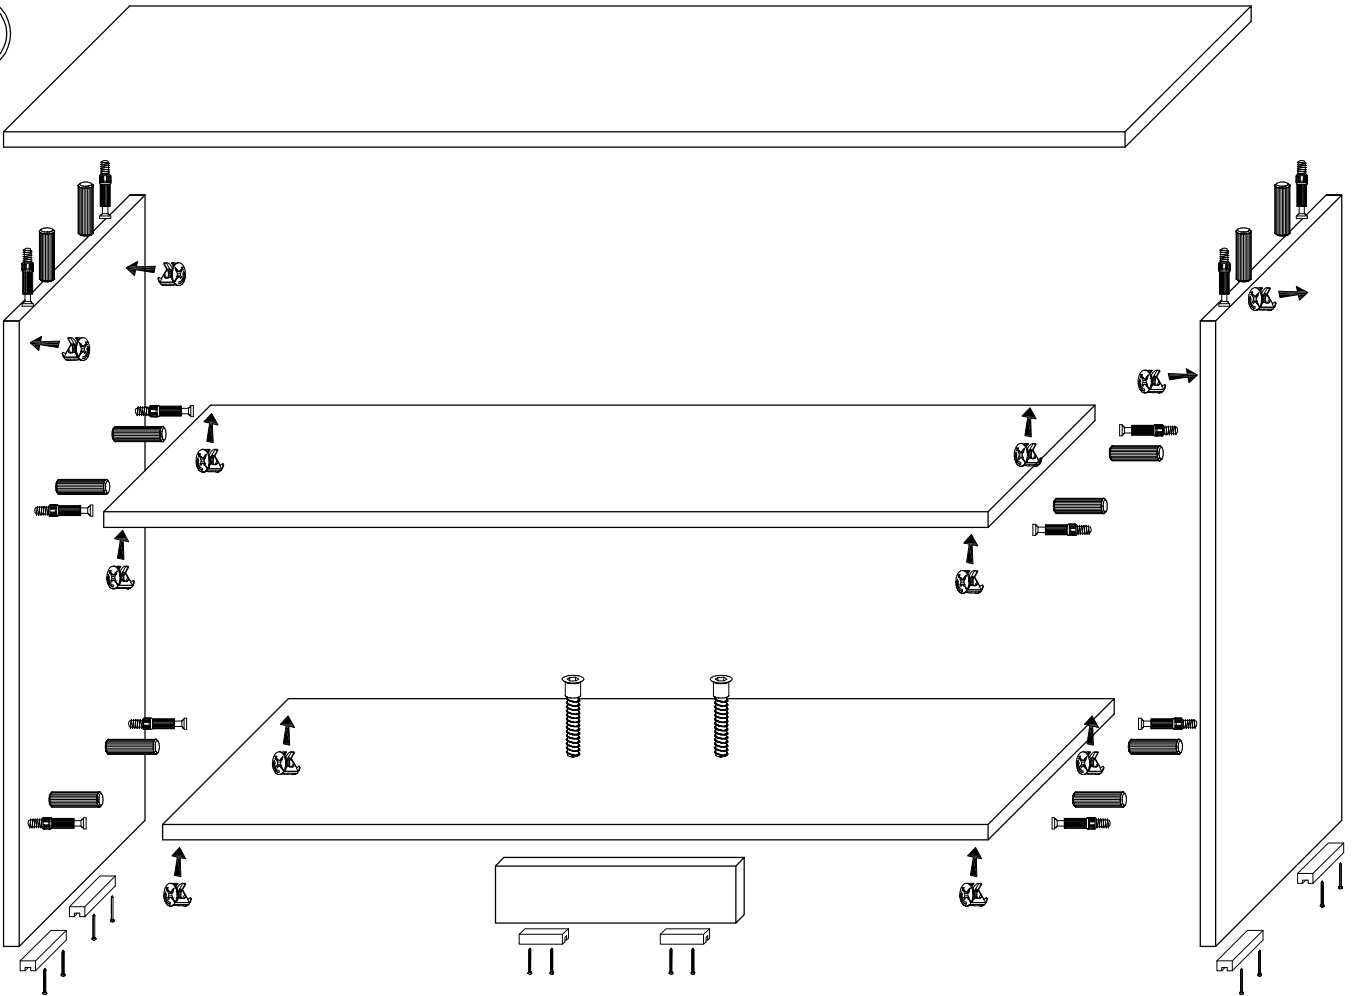

CEZAR - 3

Symbol elementu	Wymiary	Paczka
1	1980 x 395	1 / 2
2	1980 x 395	1 / 2
3	1000 x 395	1 / 2
4	968 x 381	1 / 2
5	968 x 381	1 / 2
6	300 x 100	1 / 2
7	968 x 375	2 / 2
8	966 x 365	1 / 2
9	1896 x 100	1 / 2
10	1896 x 100	1 / 2
11	1000 x 100	1 / 2
12	895 x 395	2 / 2
13	895 x 395	2 / 2
14	896 x 396	2 / 2
15	1884 x 487	1 / 2
16	LH L-1865	1 / 2

8	Ø10	ODB
25	25	25

25	25	25	25	2	2	1	4	4
					4x30	4x45		
4	6	4	28	8	4	4	10	8

1

2

3