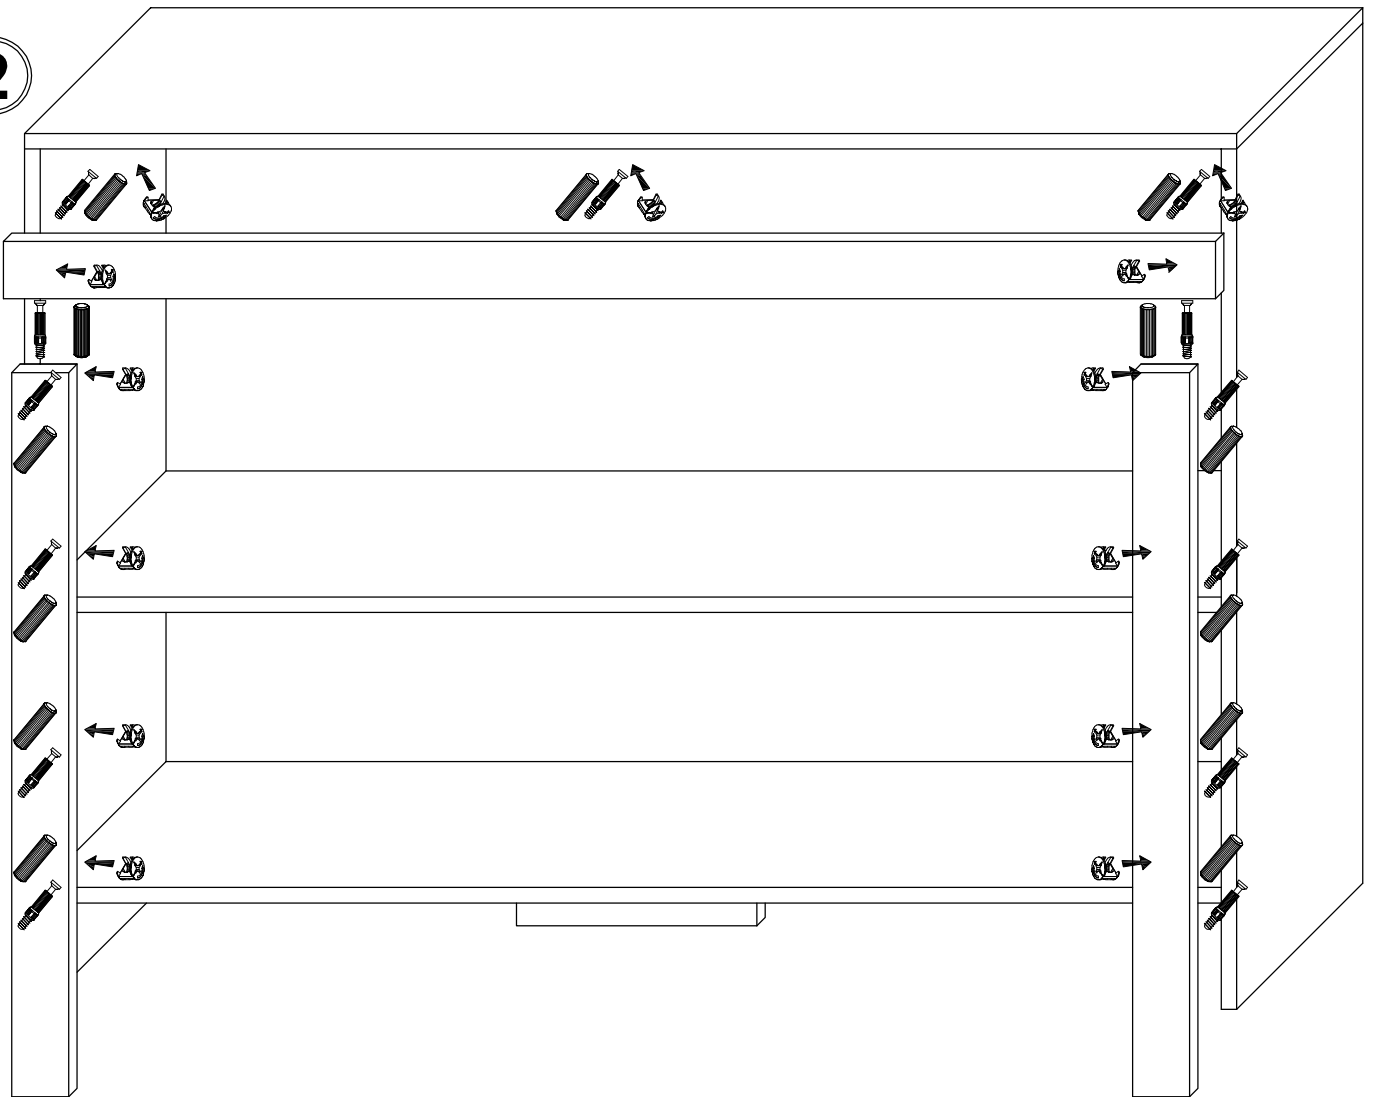

CEZAR - 3

Symbol elementu	Wymiary	Paczka
1	1980 x 395	1 / 2
2	1980 x 395	1 / 2
3	1000 x 395	1 / 2
4	968 x 381	1 / 2
5	968 x 381	1 / 2
6	300 x 100	1 / 2
7	968 x 375	2 / 2
8	966 x 365	1 / 2
9	1896 x 100	1 / 2
10	1896 x 100	1 / 2
11	1000 x 100	1 / 2
12	895 x 395	2 / 2
13	895 x 395	2 / 2
14	896 x 396	2 / 2
15	1884 x 487	1 / 2
16	LH L-1865	1 / 2

8	Ø10	ODB
25	25	25

25	25	25	25	2	2	1	4	4
					4x30	4x45		
4	6	4	28	8	4	4	10	8

1

2

3