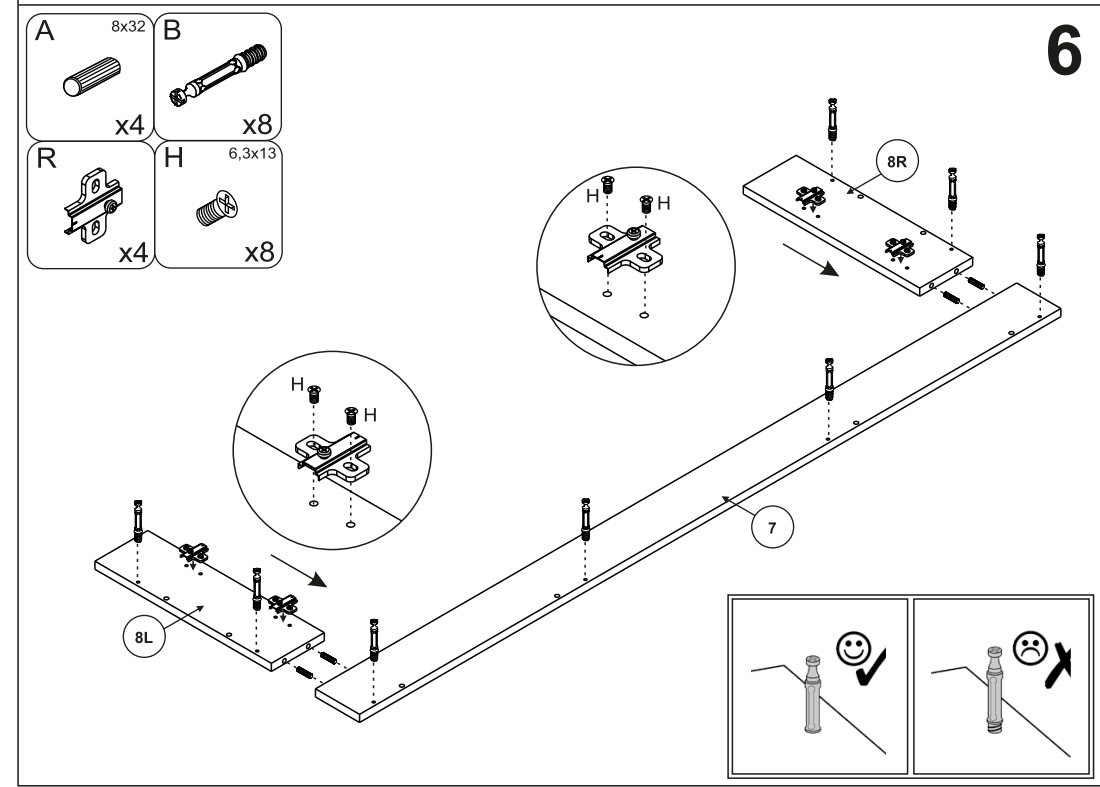

SKY SRTV 155

23.09.2014.

- | | |
|---|-------------------------------------|
| (D) Montageanleitung | (GB) Assembly Instructions |
| (FR) Notice de montage | (IT) Istruzioni di montaggio |
| (NL) Handleiding voor de montage | (PL) Instrukcja montażu |
| (CZ) Montážní návod | (SK) Návod na montáž |
| (HU) Szerelési útmutató | (RO) Instrucțiuni de montaj |
| (TR) Montaj talimatı | (RU) ИНСТРУКЦИЯ ПО МОНТАЖУ |

1

2

11

12

14

15

17

x2