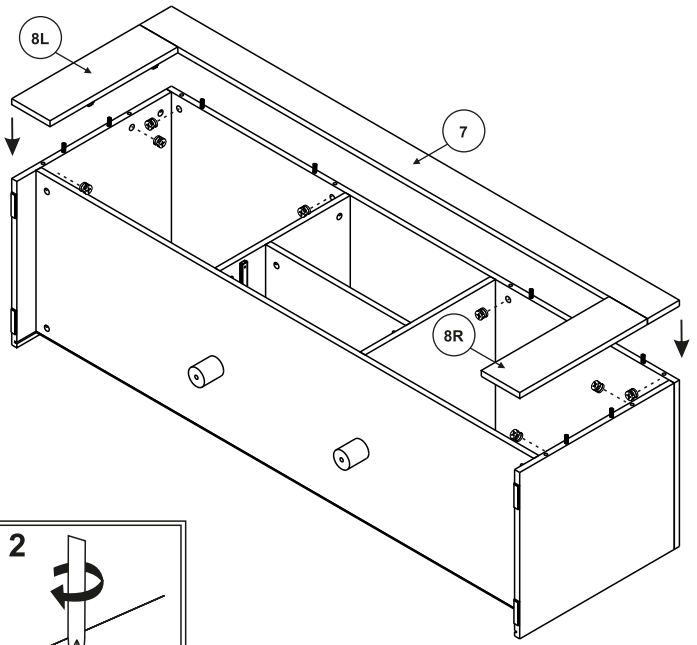

SKY SRTV 155

23.09.2014.

- | | |
|---|-------------------------------------|
| (D) Montageanleitung | (GB) Assembly Instructions |
| (FR) Notice de montage | (IT) Istruzioni di montaggio |
| (NL) Handleiding voor de montage | (PL) Instrukcja montażu |
| (CZ) Montážní návod | (SK) Návod na montáž |
| (HU) Szerelési útmutató | (RO) Instrucțiuni de montaj |
| (TR) Montaj talimatı | (RU) ИНСТРУКЦИЯ ПО МОНТАЖУ |

1

2

11

12

14

15

17

x2