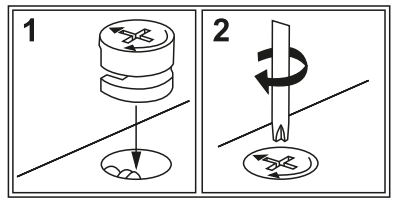

SKY SRTV 155

23.09.2014.

- | | |
|---|-------------------------------------|
| (D) Montageanleitung | (GB) Assembly Instructions |
| (FR) Notice de montage | (IT) Istruzioni di montaggio |
| (NL) Handleiding voor de montage | (PL) Instrukcja montażu |
| (CZ) Montážní návod | (SK) Návod na montáž |
| (HU) Szerelési útmutató | (RO) Instrucțiuni de montaj |
| (TR) Montaj talimatı | (RU) ИНСТРУКЦИЯ ПО МОНТАЖУ |

1

2

11

12

14

15

17

x2