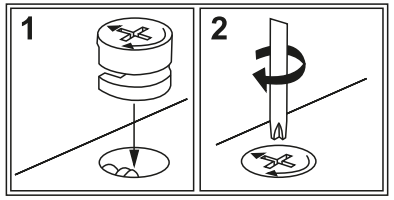

SKY SRTV 155

23.09.2014.

- | | |
|---|-------------------------------------|
| (D) Montageanleitung | (GB) Assembly Instructions |
| (FR) Notice de montage | (IT) Istruzioni di montaggio |
| (NL) Handleiding voor de montage | (PL) Instrukcja montażu |
| (CZ) Montážní návod | (SK) Návod na montáž |
| (HU) Szerelési útmutató | (RO) Instrucțiuni de montaj |
| (TR) Montaj talimatı | (RU) ИНСТРУКЦИЯ ПО МОНТАЖУ |

1

2

11

12

14

15

17

x2