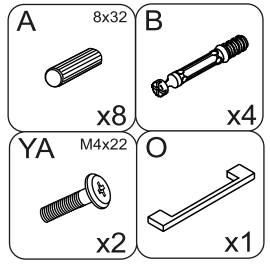

SKY SRTV 155

23.09.2014.

- | | |
|---|-------------------------------------|
| (D) Montageanleitung | (GB) Assembly Instructions |
| (FR) Notice de montage | (IT) Istruzioni di montaggio |
| (NL) Handleiding voor de montage | (PL) Instrukcja montażu |
| (CZ) Montážní návod | (SK) Návod na montáž |
| (HU) Szerelési útmutató | (RO) Instrucțiuni de montaj |
| (TR) Montaj talimatı | (RU) ИНСТРУКЦИЯ ПО МОНТАЖУ |

1

2

11

12

14

15

17

x2