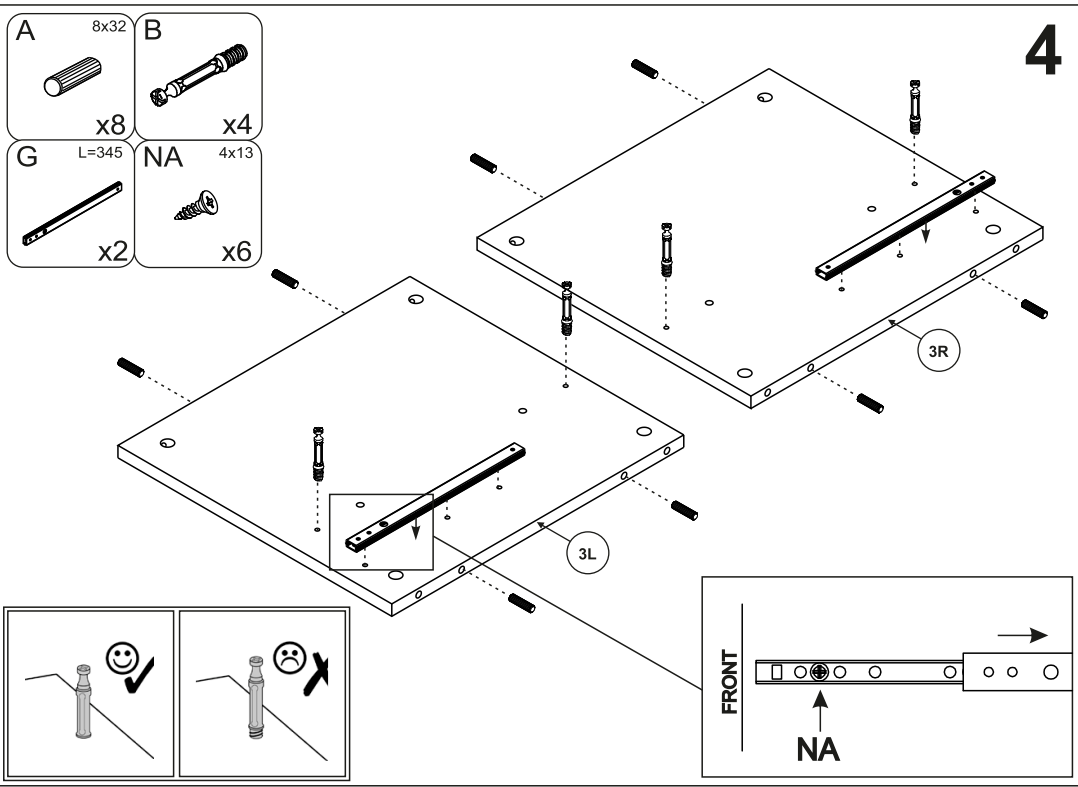

SKY SRTV 155

23.09.2014.

- | | |
|---|-------------------------------------|
| (D) Montageanleitung | (GB) Assembly Instructions |
| (FR) Notice de montage | (IT) Istruzioni di montaggio |
| (NL) Handleiding voor de montage | (PL) Instrukcja montażu |
| (CZ) Montážní návod | (SK) Návod na montáž |
| (HU) Szerelési útmutató | (RO) Instrucțiuni de montaj |
| (TR) Montaj talimatı | (RU) ИНСТРУКЦИЯ ПО МОНТАЖУ |

1

2

11

12

14

15

17

x2