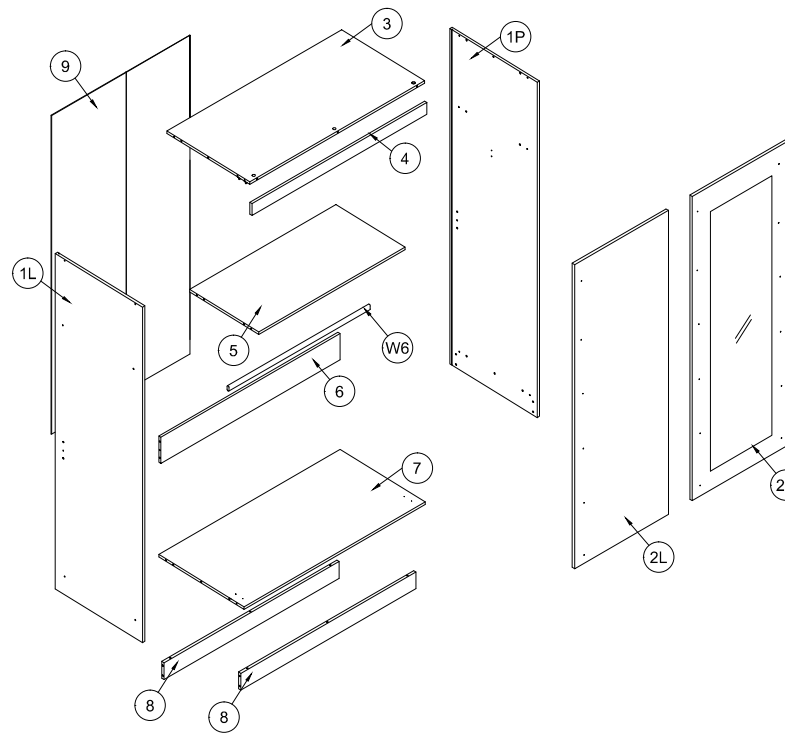

SZAFA

ALASKA 100

24.11.2015

- | | |
|----------------------------------|------------------------------|
| (D) Montageanleitung | (GB) Assembly Instructions |
| (FR) Notice de montage | (IT) Istruzioni di montaggio |
| (NL) Handleiding voor de montage | (PL) Instrukcja montażu |
| (CZ) Montážní návod | (SK) Návod na montáž |
| (HU) Szerelési útmutató | (RO) Instrucțiuni de montaj |
| (TR) Montaj talimatı | (RU) Инструкции по монтажу |

1

ŚP x6	PR L-967mm x4	V 3x13 x12	NA 4x13 x7	DA x4	D x4	DB L-1925mm x2	
W x3	H 6,3x13 x16	W6 L-959mm x1	X x8	NF 4x30 x18	N 3x20 x21	YD 7x50 x14	WB x1
A 8x32 x34	T x2	ND 3,5x16 x16	B x3	S L-1944mm x1	C x3	Z x3	ZG x14