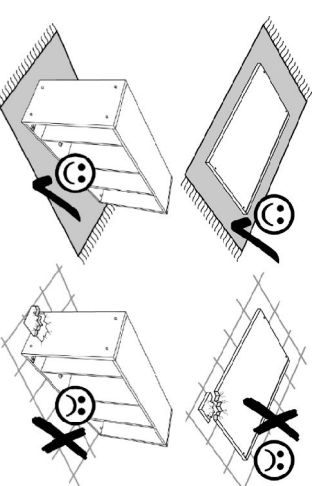

SZAFKA

MIKA 150

11.02.2016

- (D) Montageanleitung
- (FR) Notice de montage
- (NL) Handleiding voor de montage
- (CZ) Montážní návod
- (HU) Szerelési útmutató
- (TR) Montaj talimatı
- (GB) Assembly Instructions
- (IT) Istruzioni di montaggio
- (PL) Instrukcja montażu
- (SK) Návod na montáž
- (RO) Instrucțiunile de montaj
- (RU) Инструкции по монтажу

2-2,5

1

M4 x2	C 4x12 x2	NC 4x16 x2	NG 5x16 x20	BS x2	D2 x2	RK x1	D x2	AS x1	I x2	J 4x25 x4
ZB x16	T x2	ND 3.5x16 x2	YD 7x50 x1	WB x2	ZG x1	ASG x1	R x3	ZC x3		
A 8x32 x8	SD x1	SG x1	W6 L-997mm x1	M 3.9x25 x2	HIM x2	S L-2042mm x1	N 3x20 x14			
X46	X1	X1	X20	X1	X20	X1	X8	X14	X4	X42