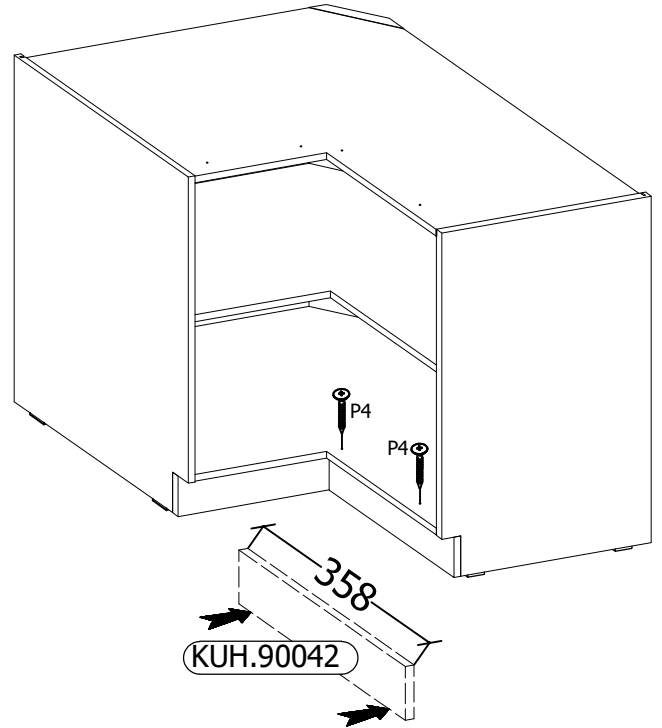

89x89 ND 2F BB

KUH.30006
KUH.40028

Ersatzteil Nummer	Dimension
KUH.10043	815x500x16
KUH.10044	815x500x16
KUH.30006	800x800x16
KUH.40028 x2	800x800x16
KUH.60035 x2	713x707x2,5
KUH.70072	713x308x16
KUH.70073	713x308x16
KUH.90035	815x175x16
KUH.90041	374x95x16
KUH.90042	358x95x16

2

6,4 x 50mm

B

4

O

1

E1

4

E1

4

ø5/19mm

J

5

5

6,4 x 50mm

B

2

O

1

6

7

8

Ø4.0x45mm	
	P4
4	4

9