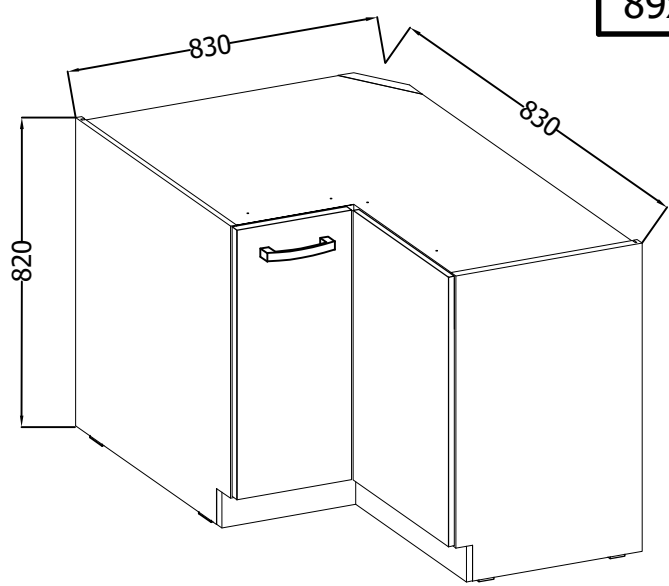

89x89 ND 2F BB

KUH.30006
KUH.40028

Ersatzteil Nummer	Dimension
KUH.10043	815x500x16
KUH.10044	815x500x16
KUH.30006	800x800x16
KUH.40028 x2	800x800x16
KUH.60035 x2	713x707x2,5
KUH.70072	713x308x16
KUH.70073	713x308x16
KUH.90035	815x175x16
KUH.90041	374x95x16
KUH.90042	358x95x16

Ø8x30mm	6,4 x 50mm			6.5x48x16			
A	B	E1	E9	F2	G7	G8	H
8	10	8	4	5	2	2	4
Ø5/19mm		Ø4.0x45mm	Ø3.5x13mm	Ø3.0x20mm	Ø4.0x35mm	Ø4.0x30mm	
J	O	P4	P5	P7	R3	R2	S
5	1	4	8	28-32	4	2	1

ISM-KUH-01403

1

$\varnothing 8 \times 30 \text{mm}$  A 8	$6.5 \times 48 \times 16$  F2 5	 G7 2	 G8 2	 H 2	$\varnothing 3.5 \times 13 \text{mm}$  P5 8
---	--	---	---	--	--

2

6,4 x 50mm

B

4

O

1

E1

4

KUH.40028

KUH.40028

KUH.10043

E1

3

6,4 x 50mm

B

4