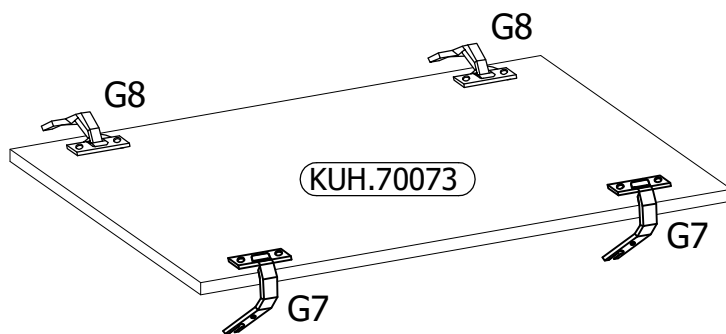

89x89 ND 2F BB

KUH.30006
KUH.40028

Ersatzteil Nummer	Dimension
KUH.10043	815x500x16
KUH.10044	815x500x16
KUH.30006	800x800x16
KUH.40028 x2	800x800x16
KUH.60035 x2	713x707x2,5
KUH.70072	713x308x16
KUH.70073	713x308x16
KUH.90035	815x175x16
KUH.90041	374x95x16
KUH.90042	358x95x16

Ø8x30mm	6,4 x 50mm			6.5x48x16			
A	B	E1	E9	F2	G7	G8	H
8	10	8	4	5	2	2	4
Ø5/19mm		Ø4.0x45mm	Ø3.5x13mm	Ø3.0x20mm	Ø4.0x35mm	Ø4.0x30mm	
J	O	P4	P5	P7	R3	R2	S
5	1	4	8	28-32	4	2	1

ISM-KUH-01403

1

$\varnothing 8 \times 30 \text{mm}$  A 8	$6.5 \times 48 \times 16$  F2 5	 G7 2	 G8 2	 H 2	$\varnothing 3.5 \times 13 \text{mm}$  P5 8
---	--	---	---	--	--

2

6,4 x 50mm

B

4

O

1

E1

4

KUH.40028

KUH.40028

KUH.10043

E1

3

6,4 x 50mm

B

4