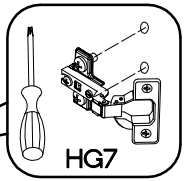

60x60 GN-72 1F
FRONT

L=160mm	M4x22mm
S	U
1	2

Ersatzteil Nummer	Dimension
KUH.71226	713x418x16

ISM-KUH-02117

2

	$\pm 35/45^\circ$ H=0	$\pm 3.5 \times 13 \text{mm}$
[CD] HG7		P5
2		4

3

L=160mm	M4x22mm
	
S	U
1	2