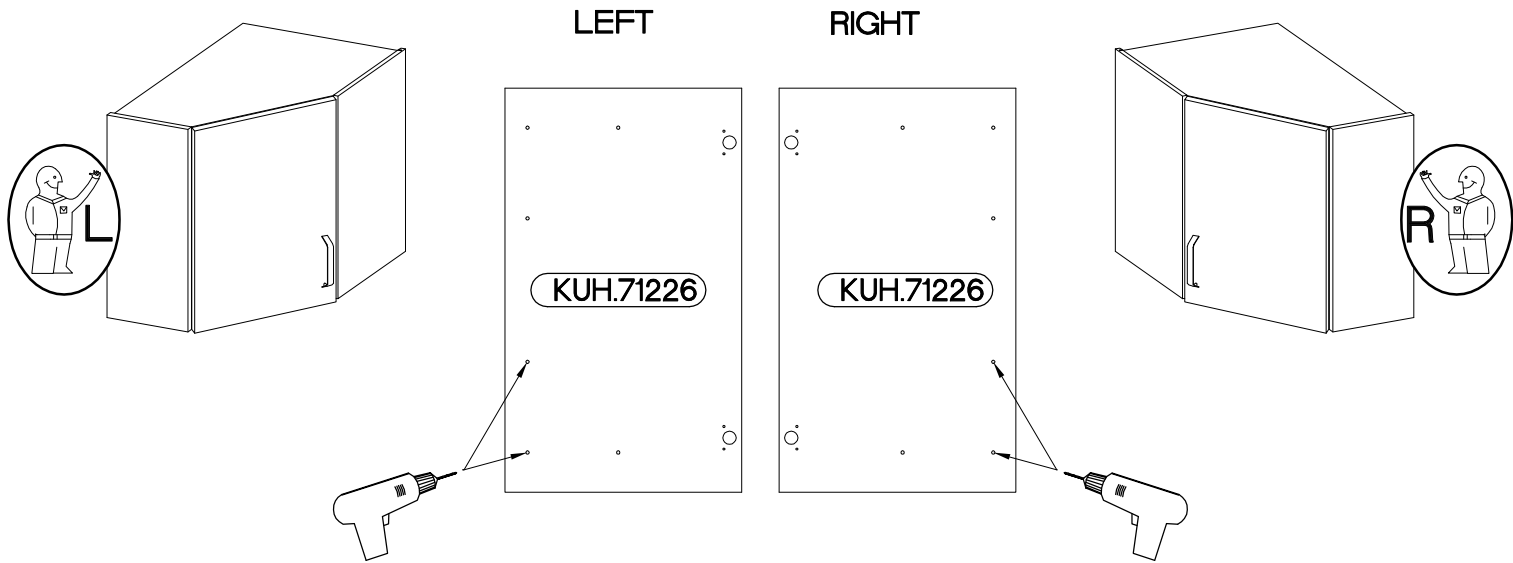

60x60 GN-72 1F
FRONT

L=160mm	M4x22mm
S	U
1	2

Ersatzteil Nummer	Dimension
KUH.71226	713x418x16

ISM-KUH-02117

2

	$\pm 35/45^\circ$ H=0	$\pm 3.5 \times 13 \text{mm}$
[CD] HG7		P5
2		4

3

L=160mm	M4x22mm
	
S	U
1	2