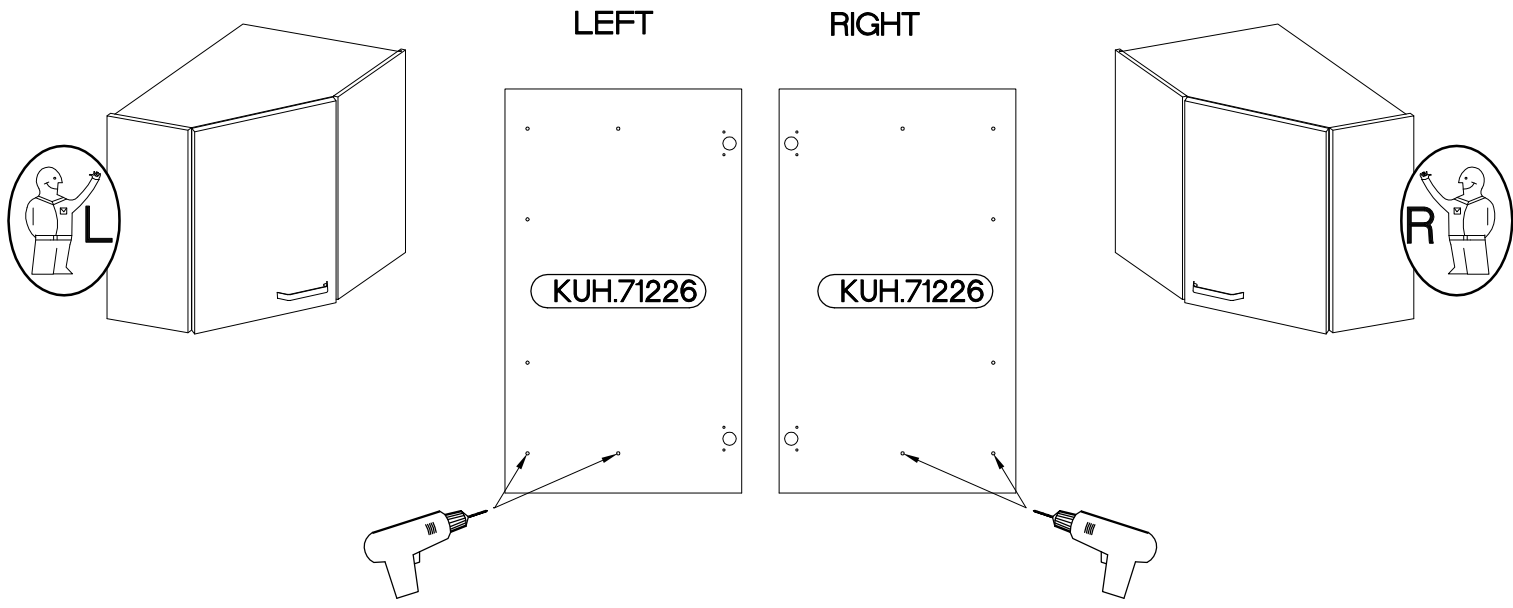

60x60 GN-72 1F
FRONT

L=160mm	M4x22mm
S	U
1	2

Ersatzteil Nummer	Dimension
KUH.71226	713x418x16

ISM-KUH-02117

2

	$\pm 35/45^\circ$ H=0	$\pm 3.5 \times 13 \text{mm}$
[CD] HG7		P5
2		4

3

L=160mm	M4x22mm
	
S	U
1	2