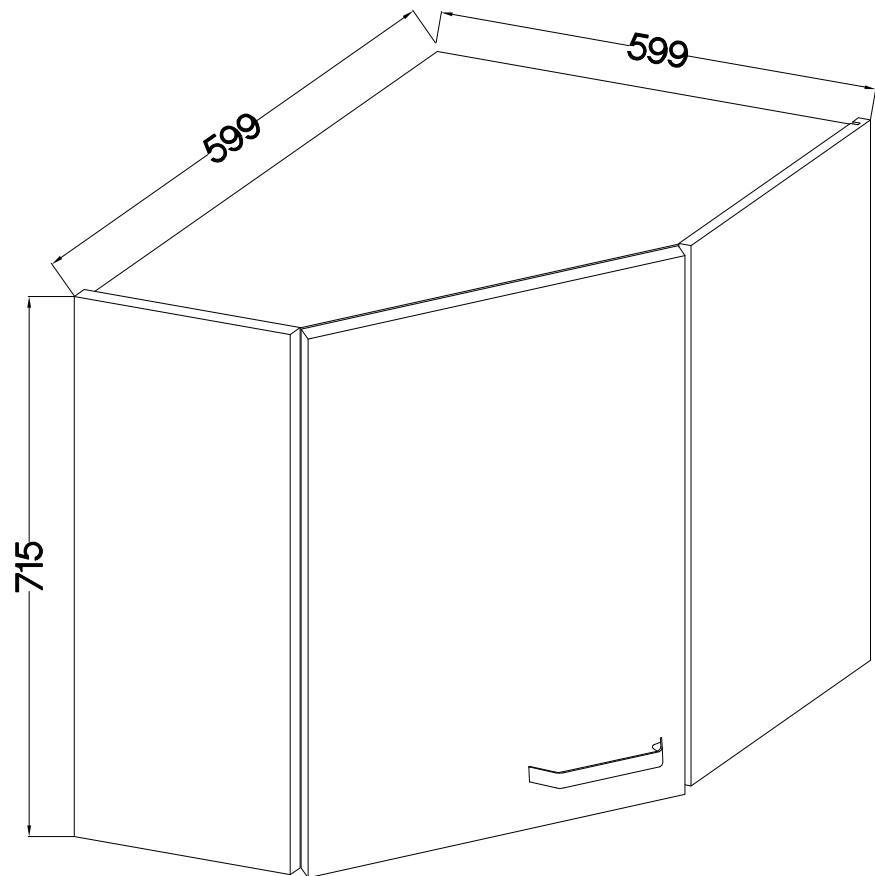

60x60 GN-72 1F
FRONT

L=160mm	M4x22mm
S	U
1	2

Ersatzteil Nummer	Dimension
KUH.71226	713x418x16

ISM-KUH-02117

2

	$\pm 35/45^\circ$ H=0	$\pm 3.5 \times 13 \text{mm}$
[CD] HG7		P5
2		4

3

L=160mm	M4x22mm
	
S	U
1	2