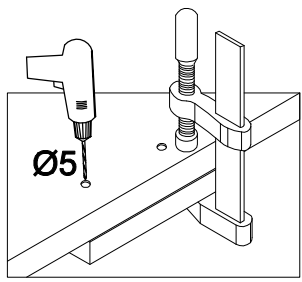

60x60 GN-72 1F
FRONT

L=160mm	M4x22mm
S	U
1	2

Ersatzteil Nummer	Dimension
KUH.71226	713x418x16

ISM-KUH-02117

2

	$\pm 35/45^\circ$ H=0	$\pm 3.5 \times 13 \text{mm}$
[CD] HG7		P5
2		4

3

L=160mm	M4x22mm
	
S	U
1	2