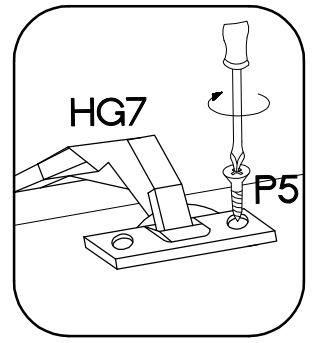

60x60 GN-72 1F
FRONT

L=160mm	M4x22mm
S	U
1	2

Ersatzteil Nummer	Dimension
KUH.71226	713x418x16

ISM-KUH-02117

2

	$\pm 35/45^\circ$ H=0	$\pm 3.5 \times 13 \text{mm}$
[CD] HG7		P5
2		4

3

L=160mm	M4x22mm
	
S	U
1	2