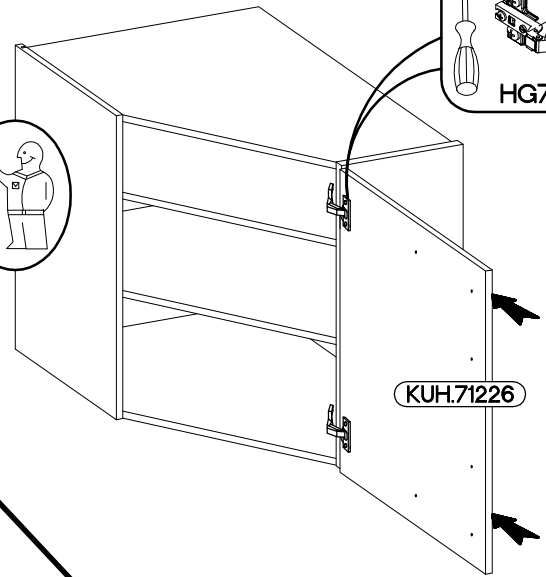

60x60 GN-72 1F
FRONT

L=160mm	M4x22mm
S	U
1	2

Ersatzteil Nummer	Dimension
KUH.71226	713x418x16

ISM-KUH-02117

2

	$\pm 35/45^\circ$ H=0	$\pm 3.5 \times 13 \text{mm}$
[CD] HG7		P5
2		4

3

L=160mm	M4x22mm
	
S	U
1	2