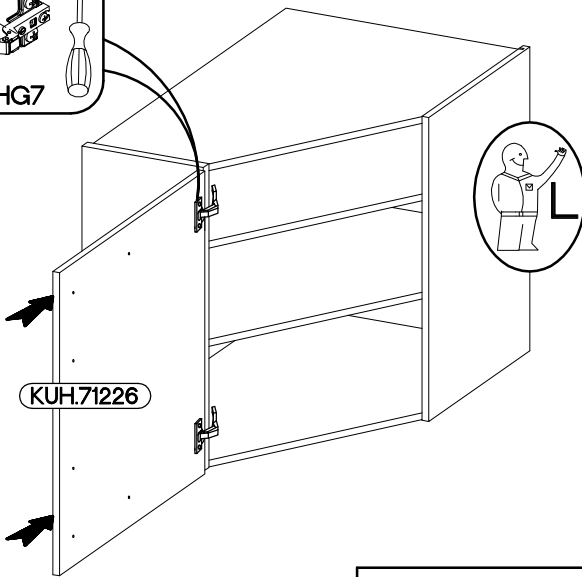

60x60 GN-72 1F
FRONT

L=160mm	M4x22mm
S	U
1	2

Ersatzteil Nummer	Dimension
KUH.71226	713x418x16

ISM-KUH-02117

2

	$\pm 35/45^\circ$ H=0	$\pm 3.5 \times 13 \text{mm}$
[CD] HG7		P5
2		4

3

L=160mm	M4x22mm
	
S	U
1	2