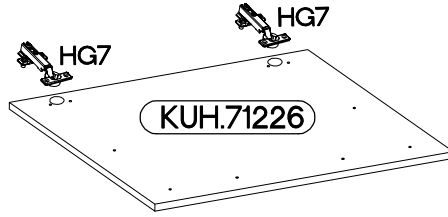

60x60 GN-72 1F
FRONT

L=160mm	M4x22mm
S	U
1	2

Ersatzteil Nummer	Dimension
KUH.71226	713x418x16

ISM-KUH-02117

2

	$\pm 35/45^\circ$ H=0	$\pm 3.5 \times 13 \text{mm}$
[CD] HG7		P5
2		4

3

L=160mm	M4x22mm
	
S	U
1	2