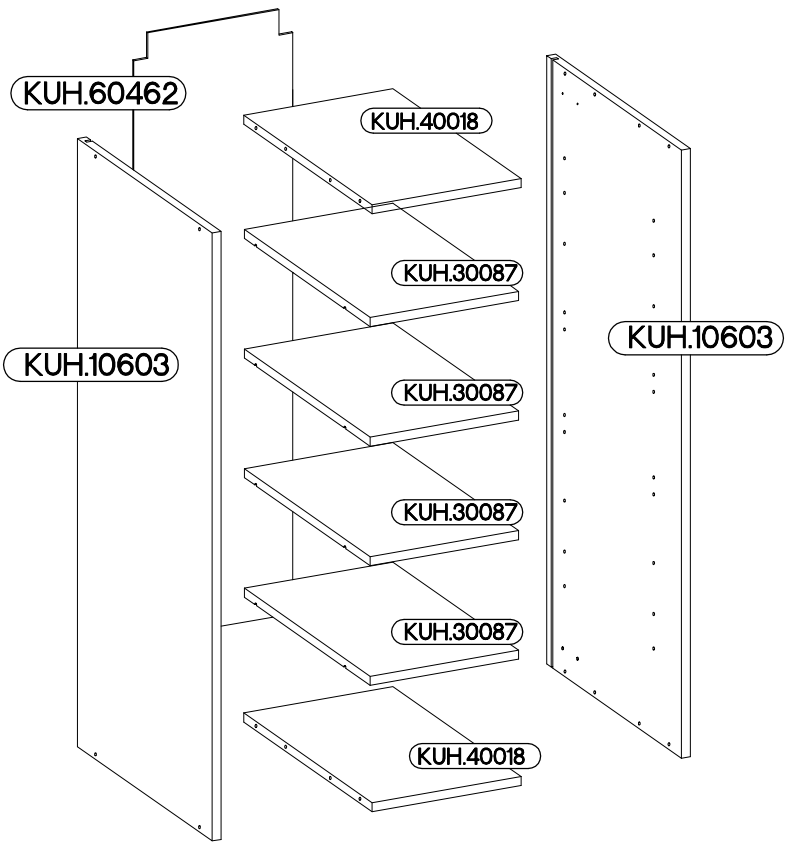

30 G-108 OTW

max. 5kg
 KUH.30087
 KUH.40018

Ersatzteil Nummer	Dimension
KUH.10603 x2	1073x290x16
KUH.30087 x4	267x271x16
KUH.40018 x2	267x276x16
KUH.60462	1070x135x2,5

 A 8	 B 8	 E1 8	 J3 16
 K 2	 O 1	 P7 6	 P8 4

ISM-KUH-02313

1

†8x30mm  A	†4.0x30mm  P8	 K
8	4	2

2

6,4 x 50mm  B	 O	 E1
8	1	8

3

4

5

+5/16mm
J3
16