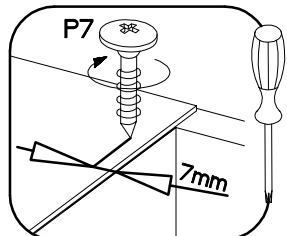

30 G-108 OTW

max. 5kg
 KUH.30087
 KUH.40018

Ersatzteil Nummer	Dimension
KUH.10603 x2	1073x290x16
KUH.30087 x4	267x271x16
KUH.40018 x2	267x276x16
KUH.60462	1070x135x2,5

 A 8	 B 8	 E1 8	 J3 16
 K 2	 O 1	 P7 6	 P8 4

ISM-KUH-02313

1

†8x30mm  A	†4.0x30mm  P8	 K
8	4	2

2

6,4 x 50mm  B	 O	 E1
8	1	8

3

4

5

+5/16mm
J3
16