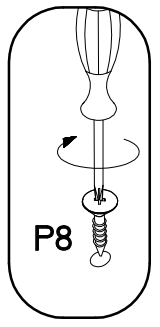

30 G-108 OTW

max. 5kg
 KUH.30087
 KUH.40018

Ersatzteil Nummer	Dimension
KUH.10603 x2	1073x290x16
KUH.30087 x4	267x271x16
KUH.40018 x2	267x276x16
KUH.60462	1070x135x2,5

 A 8	 B 8	 E1 8	 J3 16
 K 2	 O 1	 P7 6	 P8 4

ISM-KUH-02313

1

†8x30mm  A	†4.0x30mm  P8	 K
8	4	2

2

6,4 x 50mm  B	 O	 E1
8	1	8

3

4

5

+5/16mm
J3
16