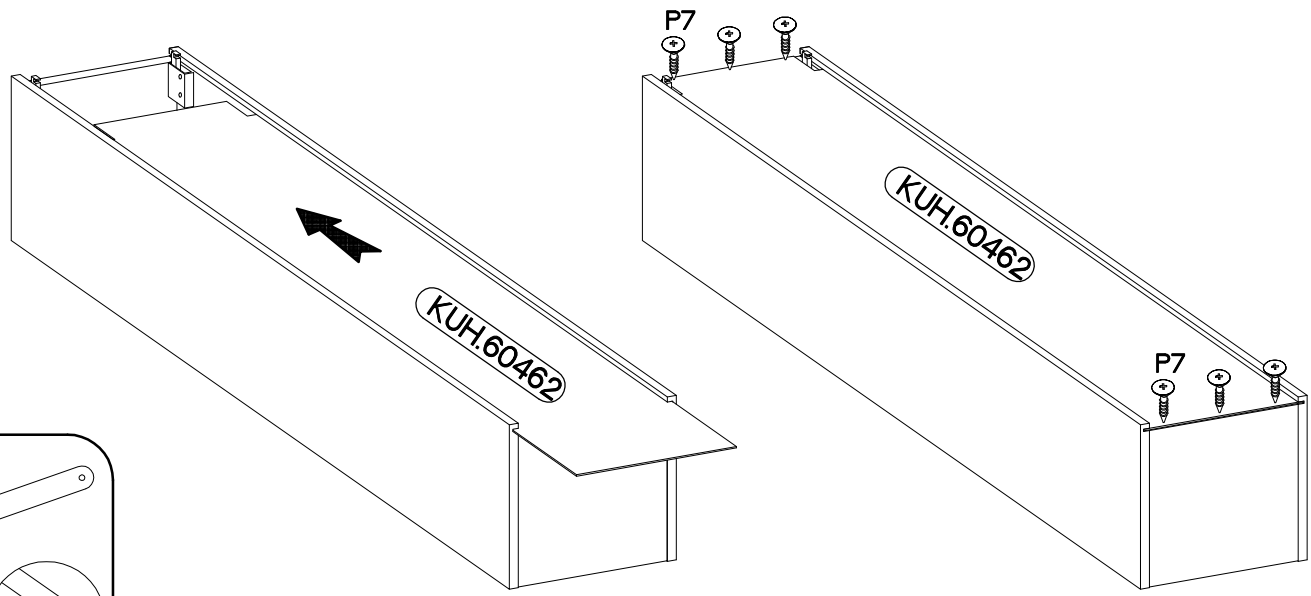

30 G-108 OTW

max. 5kg
 KUH.30087
 KUH.40018

Ersatzteil Nummer	Dimension
KUH.10603 x2	1073x290x16
KUH.30087 x4	267x271x16
KUH.40018 x2	267x276x16
KUH.60462	1070x135x2,5

 A 8	 B 8	 E1 8	 J3 16
 K 2	 O 1	 P7 6	 P8 4

ISM-KUH-02313

1

†8x30mm  A	†4.0x30mm  P8	 K
8	4	2

2

6,4 x 50mm  B	 O	 E1
8	1	8

3

4

5