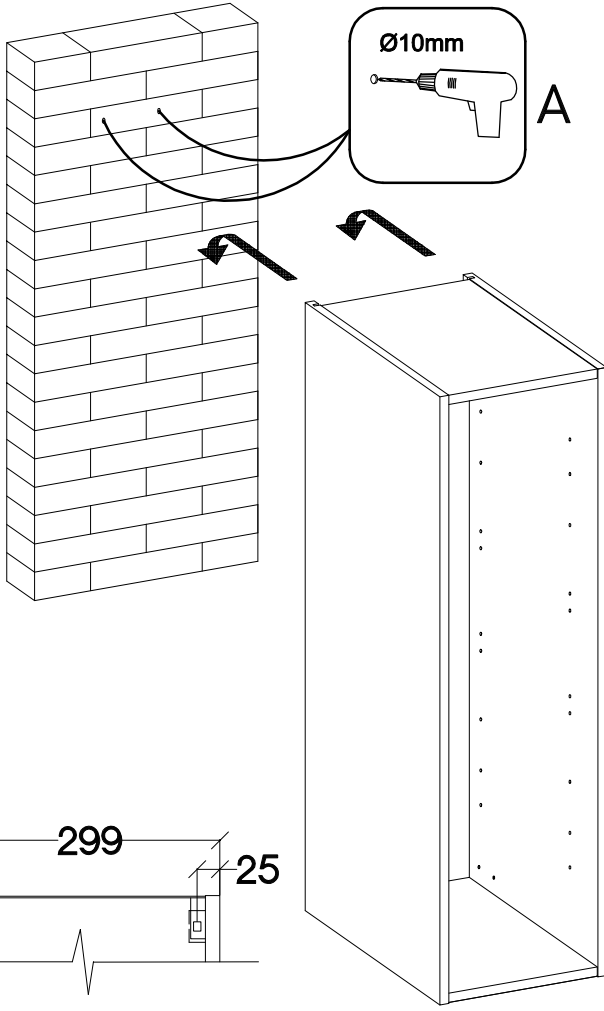

30 G-108 OTW

max. 5kg
 KUH.30087
 KUH.40018

Ersatzteil Nummer	Dimension
KUH.10603 x2	1073x290x16
KUH.30087 x4	267x271x16
KUH.40018 x2	267x276x16
KUH.60462	1070x135x2,5

 A 8	 B 8	 E1 8	 J3 16
 K 2	 O 1	 P7 6	 P8 4

ISM-KUH-02313

1

†8x30mm  A	†4.0x30mm  P8	 K
8	4	2

2

6,4 x 50mm  B	 O	 E1
8	1	8

3

4

5

+5/16mm
J3
16