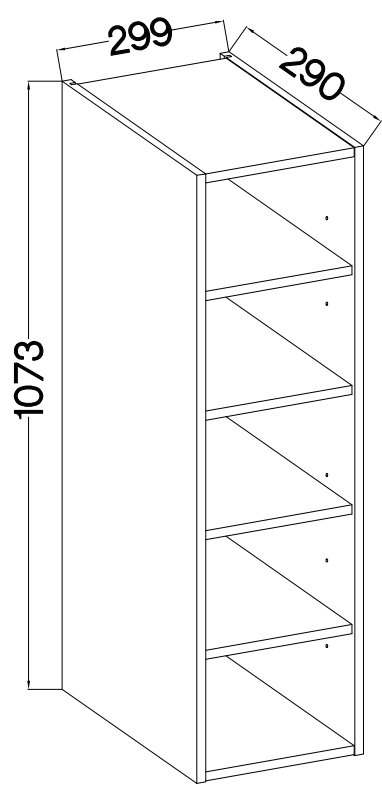

30 G-108 OTW

max. 5kg
 KUH.30087
 KUH.40018

Ersatzteil Nummer	Dimension
KUH.10603 x2	1073x290x16
KUH.30087 x4	267x271x16
KUH.40018 x2	267x276x16
KUH.60462	1070x135x2,5

 A 8	 B 8	 E1 8	 J3 16
 K 2	 O 1	 P7 6	 P8 4

ISM-KUH-02313

1

†8x30mm  A	†4.0x30mm  P8	 K
8	4	2

2

6,4 x 50mm  B	 O	 E1
8	1	8

3

4

5

+5/16mm
J3
16