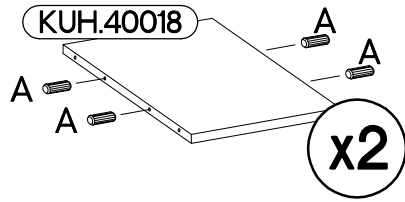

30 G-108 OTW

max. 5kg
 KUH.30087
 KUH.40018

Ersatzteil Nummer	Dimension
KUH.10603 x2	1073x290x16
KUH.30087 x4	267x271x16
KUH.40018 x2	267x276x16
KUH.60462	1070x135x2,5

 A 8	 B 8	 E1 8	 J3 16
 K 2	 O 1	 P7 6	 P8 4

ISM-KUH-02313

1

†8x30mm  A	†4.0x30mm  P8	 K
8	4	2

2

6,4 x 50mm  B	 O	 E1
8	1	8

3

4

5