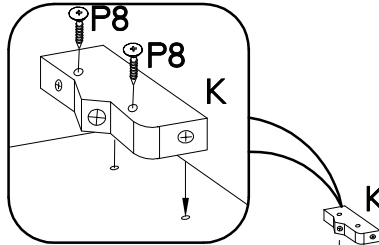

30 G-108 OTW

max. 5kg
 KUH.30087
 KUH.40018

Ersatzteil Nummer	Dimension
KUH.10603 x2	1073x290x16
KUH.30087 x4	267x271x16
KUH.40018 x2	267x276x16
KUH.60462	1070x135x2,5

 A 8	 B 8	 E1 8	 J3 16
 K 2	 O 1	 P7 6	 P8 4

ISM-KUH-02313

1

†8x30mm  A	†4.0x30mm  P8	 K
8	4	2

2

6,4 x 50mm  B	 O	 E1
8	1	8

3

4

5

+5/16mm
J3
16