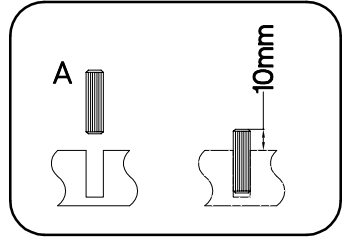

30 G-108 OTW

max. 5kg
 KUH.30087
 KUH.40018

Ersatzteil Nummer	Dimension
KUH.10603 x2	1073x290x16
KUH.30087 x4	267x271x16
KUH.40018 x2	267x276x16
KUH.60462	1070x135x2,5

 A 8	 B 8	 E1 8	 J3 16
 K 2	 O 1	 P7 6	 P8 4

ISM-KUH-02313

1

†8x30mm  A	†4.0x30mm  P8	 K
8	4	2

2

6,4 x 50mm  B	 O	 E1
8	1	8

3

4

5

+5/16mm
J3
16