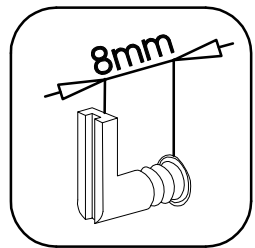

30 G-108 OTW

max. 5kg
 KUH.30087
 KUH.40018

Ersatzteil Nummer	Dimension
KUH.10603 x2	1073x290x16
KUH.30087 x4	267x271x16
KUH.40018 x2	267x276x16
KUH.60462	1070x135x2,5

 A 8	 B 8	 E1 8	 J3 16
 K 2	 O 1	 P7 6	 P8 4

ISM-KUH-02313

1

†8x30mm  A	†4.0x30mm  P8	 K
8	4	2

2

6,4 x 50mm  B	 O	 E1
8	1	8

3

4

5

+5/16mm
J3
16