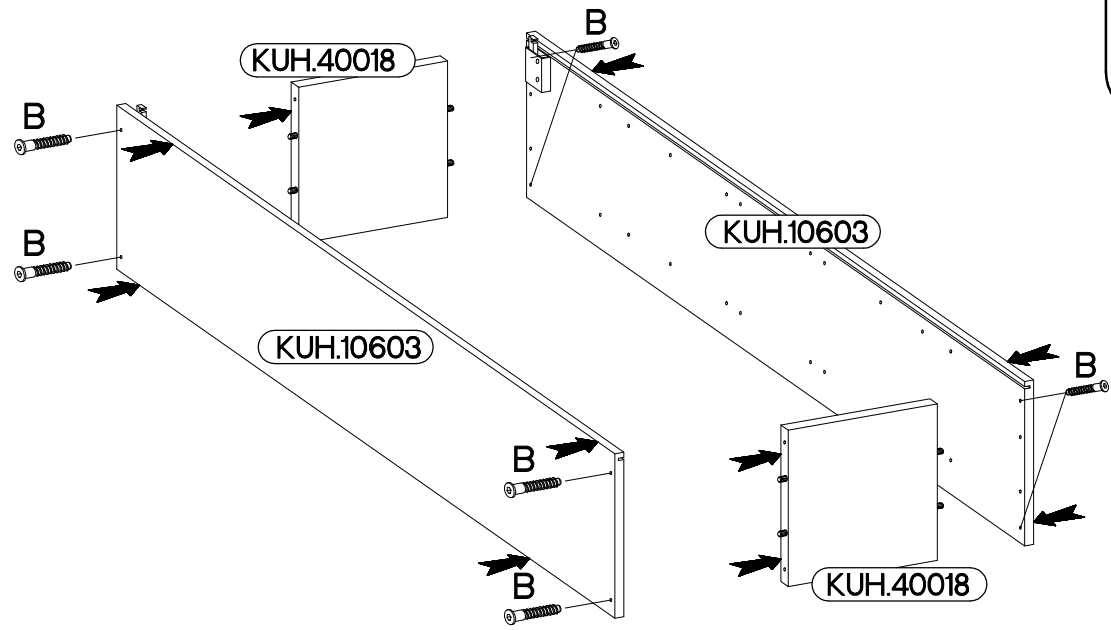

30 G-108 OTW

max. 5kg
 KUH.30087
 KUH.40018

Ersatzteil Nummer	Dimension
KUH.10603 x2	1073x290x16
KUH.30087 x4	267x271x16
KUH.40018 x2	267x276x16
KUH.60462	1070x135x2,5

 A 8	 B 8	 E1 8	 J3 16
 K 2	 O 1	 P7 6	 P8 4

ISM-KUH-02313

1

†8x30mm  A	†4.0x30mm  P8	 K
8	4	2

2

6,4 x 50mm  B	 O	 E1
8	1	8

3

4

5