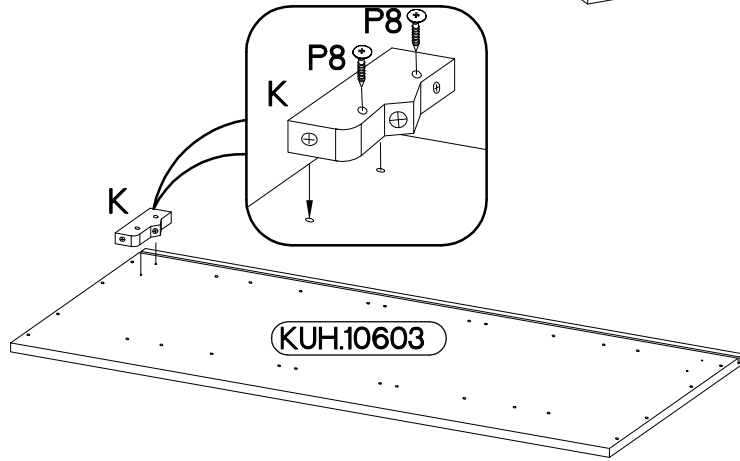

30 G-108 OTW

max. 5kg
 KUH.30087
 KUH.40018

Ersatzteil Nummer	Dimension
KUH.10603 x2	1073x290x16
KUH.30087 x4	267x271x16
KUH.40018 x2	267x276x16
KUH.60462	1070x135x2,5

 A 8	 B 8	 E1 8	 J3 16
 K 2	 O 1	 P7 6	 P8 4

ISM-KUH-02313

1

†8x30mm  A	†4.0x30mm  P8	 K
8	4	2

2

6,4 x 50mm  B	 O	 E1
8	1	8

3

4

5

+5/16mm
J3
16