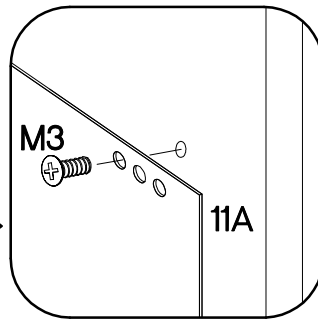

Ersatzteil Nummer	Dimension
KUH.71167	140x596x16
KUH.71168 x2	283x596x16
KUH.90137 x3	442x492x16
KUH.90140	480x70x16
KUH.90142 x2	480x148x16

ISM-KUH-02022

1

								
2	2	4	4	4	8	20	4	4

17x17x15mm
2

x2

VARIANT HIGH GLOSS

2

11D	11C	11E	P11	P5	11G	J5	T17
1	1	2	4	10	2	2	1

VARIANT HIGH GLOSS

3

		
11A	M3	P1
3	12	12

4

L=320mm

S
3