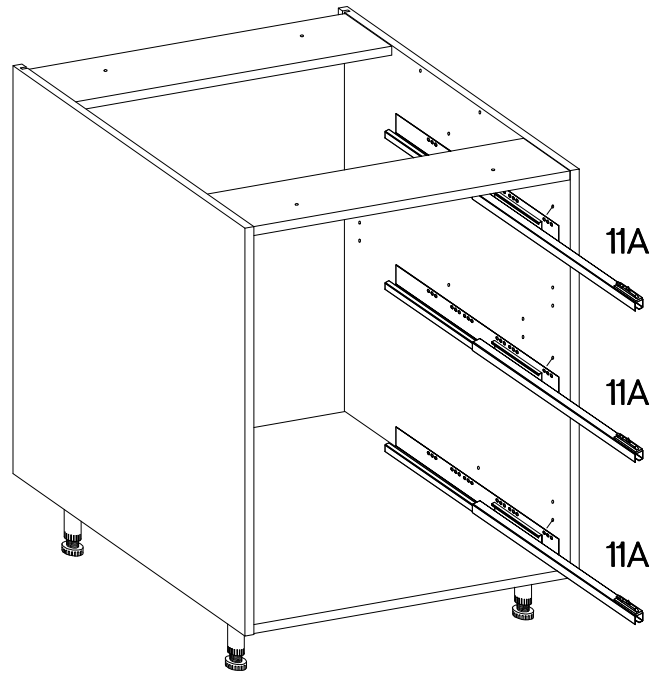

Ersatzteil Nummer	Dimension
KUH.71167	140x596x16
KUH.71168 x2	283x596x16
KUH.90137 x3	442x492x16
KUH.90140	480x70x16
KUH.90142 x2	480x148x16

ISM-KUH-02022

1

								
2	2	4	4	4	8	20	4	4

17x17x15mm
2

x2

VARIANT HIGH GLOSS

2

11D	11C	11E	P11	P5	11G	J5	T17
1	1	2	4	10	2	2	1

VARIANT HIGH GLOSS

3

		
11A	M3	P1
3	12	12

4

L=320mm

S
3