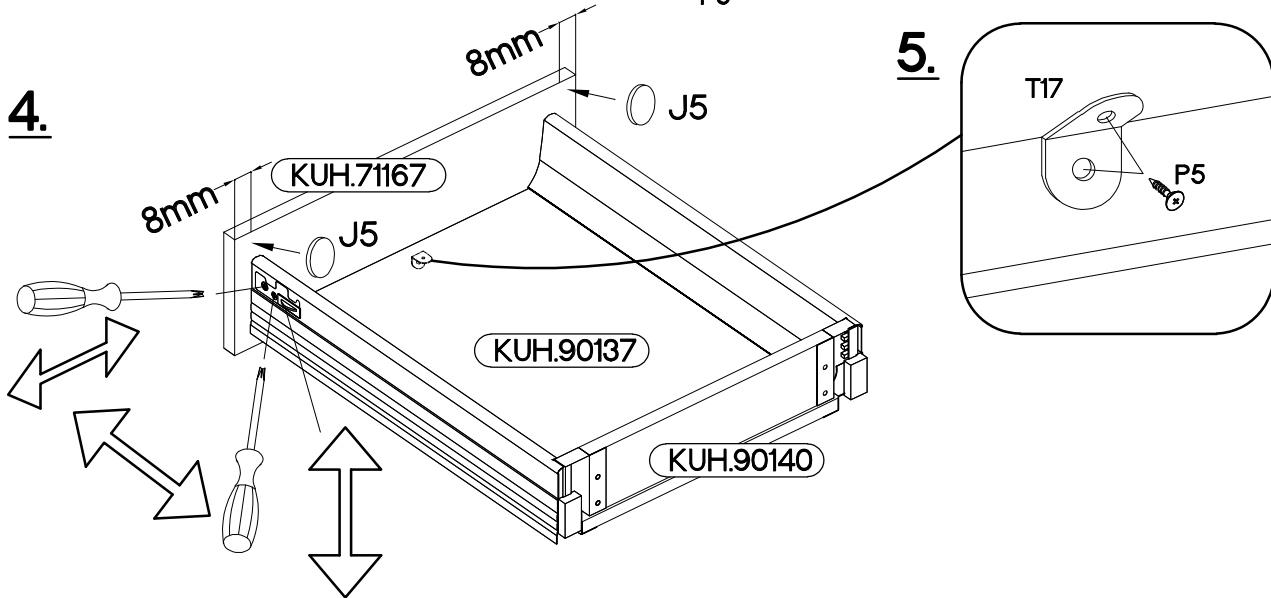

60 D 3S BB Premium Box

60 DPS-2100 1F 3S 60 DKS-2100 1F 3S

x2

L=320mm S 3	±7/2mm J5 6	17x17x15mm T17 3
-----------------------	-----------------------	----------------------------

 11A 3	 11B 2	 11C 3	 11D 1	 11E 6		
 11F 4	 11G 6	 11H 4	 M3 12	 P1 12	 P5 30	 P11 12

Ersatzteil Nummer	Dimension
KUH.71167	140x596x16
KUH.71168 x2	283x596x16
KUH.90137 x3	442x492x16
KUH.90140	480x70x16
KUH.90142 x2	480x148x16

ISM-KUH-02022

1

								
2	2	4	4	4	8	20	4	4

17x17x15mm
2

x2

VARIANT HIGH GLOSS

2

11D	11C	11E	P11	P5	11G	J5	T17
1	1	2	4	10	2	2	1

VARIANT HIGH GLOSS

3

		
11A	M3	P1
3	12	12

4

L=320mm

S
3