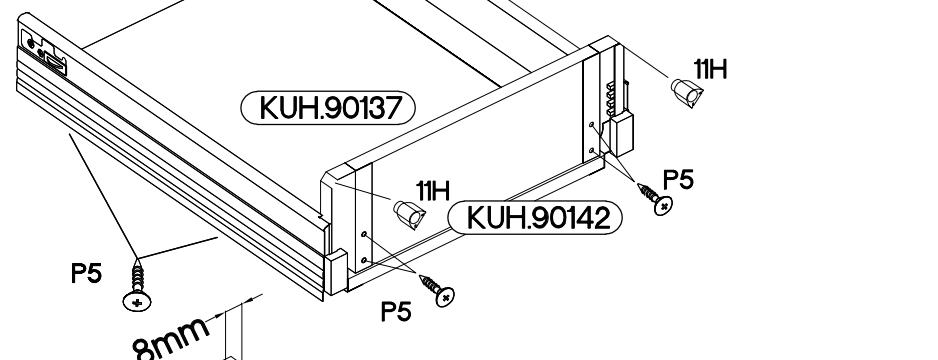

60 D 3S BB Premium Box

60 DPS-2100 1F 3S 60 DKS-2100 1F 3S

x2

L=320mm S 3	±7/2mm J5 6	17x17x15mm T17 3
-----------------------	-----------------------	----------------------------

 11A 3	 11B 2	 11C 3	 11D 1	 11E 6		
 11F 4	 11G 6	 11H 4	 M3 12	 P1 12	 P5 30	 P11 12

Ersatzteil Nummer	Dimension
KUH.71167	140x596x16
KUH.71168 x2	283x596x16
KUH.90137 x3	442x492x16
KUH.90140	480x70x16
KUH.90142 x2	480x148x16

ISM-KUH-02022

1

								
2	2	4	4	4	8	20	4	4

17x17x15mm
2

x2

VARIANT HIGH GLOSS

2

11D	11C	11E	P11	P5	11G	J5	T17
1	1	2	4	10	2	2	1

VARIANT HIGH GLOSS

3

		
11A	M3	P1
3	12	12

4

L=320mm

S
3