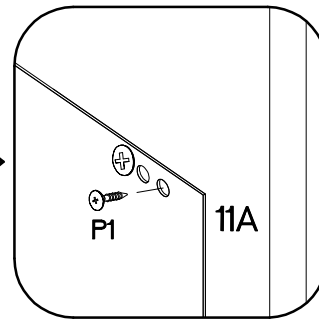

60 D 3S BB Premium Box

60 DPS-2100 1F 3S 60 DKS-2100 1F 3S

x2

L=320mm S 3	±7/2mm J5 6	17x17x15mm T17 3
-----------------------	-----------------------	----------------------------

 11A 3	 11B 2	 11C 3	 11D 1	 11E 6		
 11F 4	 11G 6	 11H 4	 M3 12	 P1 12	 P5 30	 P11 12

Ersatzteil Nummer	Dimension
KUH.71167	140x596x16
KUH.71168 x2	283x596x16
KUH.90137 x3	442x492x16
KUH.90140	480x70x16
KUH.90142 x2	480x148x16

ISM-KUH-02022

1

								
2	2	4	4	4	8	20	4	4

17x17x15mm
2

x2

VARIANT HIGH GLOSS

2

11D	11C	11E	P11	P5	11G	J5	T17
1	1	2	4	10	2	2	1

VARIANT HIGH GLOSS

3

		
11A	M3	P1
3	12	12

4

L=320mm

S
3