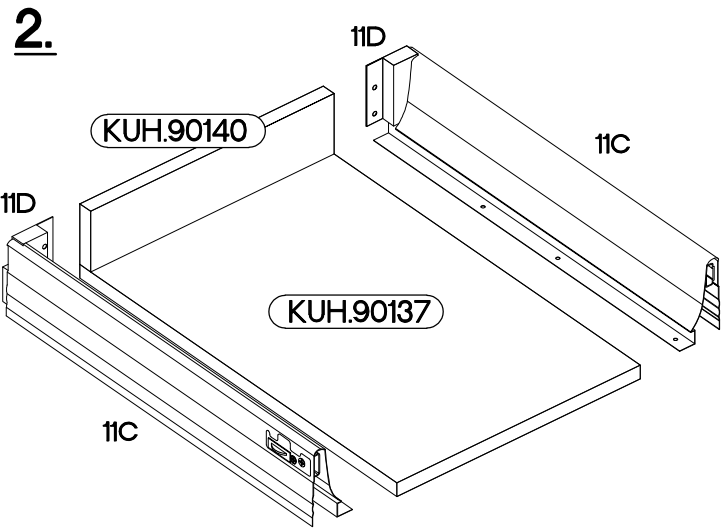

60 D 3S BB Premium Box

60 DPS-2100 1F 3S 60 DKS-2100 1F 3S

x2

L=320mm S 3	±7/2mm J5 6	17x17x15mm T17 3
-----------------------	-----------------------	----------------------------

 11A 3	 11B 2	 11C 3	 11D 1	 11E 6		
 11F 4	 11G 6	 11H 4	 M3 12	 P1 12	 P5 30	 P11 12

Ersatzteil Nummer	Dimension
KUH.71167	140x596x16
KUH.71168 x2	283x596x16
KUH.90137 x3	442x492x16
KUH.90140	480x70x16
KUH.90142 x2	480x148x16

ISM-KUH-02022

1

								
2	2	4	4	4	8	20	4	4

17x17x15mm
2

x2

VARIANT HIGH GLOSS

2

11D	11C	11E	P11	P5	11G	J5	T17
1	1	2	4	10	2	2	1

VARIANT HIGH GLOSS

3

		
11A	M3	P1
3	12	12

4

L=320mm

S
3