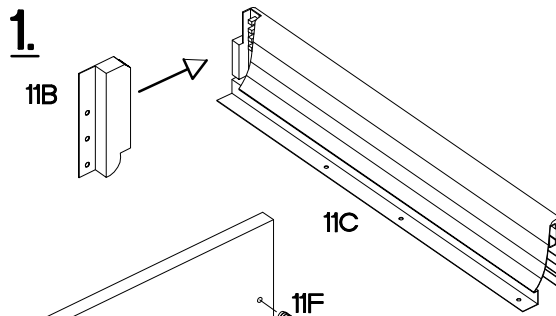

60 D 3S BB Premium Box

60 DPS-2100 1F 3S 60 DKS-2100 1F 3S

x2

L=320mm S 3	±7/2mm J5 6	17x17x15mm T17 3
-----------------------	-----------------------	----------------------------

 11A 3	 11B 2	 11C 3	 11D 1	 11E 6		
 11F 4	 11G 6	 11H 4	 M3 12	 P1 12	 P5 30	 P11 12

Ersatzteil Nummer	Dimension
KUH.71167	140x596x16
KUH.71168 x2	283x596x16
KUH.90137 x3	442x492x16
KUH.90140	480x70x16
KUH.90142 x2	480x148x16

ISM-KUH-02022

1

								
2	2	4	4	4	8	20	4	4

17x17x15mm
2

x2

VARIANT HIGH GLOSS