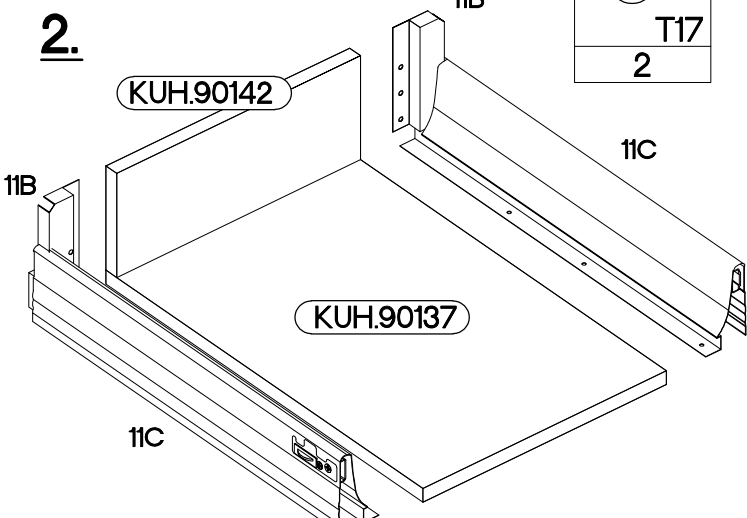

60 D 3S BB Premium Box

60 DPS-2100 1F 3S 60 DKS-2100 1F 3S

x2

L=320mm S 3	±7/2mm J5 6	17x17x15mm T17 3
-----------------------	-----------------------	----------------------------

 11A 3	 11B 2	 11C 3	 11D 1	 11E 6		
 11F 4	 11G 6	 11H 4	 M3 12	 P1 12	 P5 30	 P11 12

Ersatzteil Nummer	Dimension
KUH.71167	140x596x16
KUH.71168 x2	283x596x16
KUH.90137 x3	442x492x16
KUH.90140	480x70x16
KUH.90142 x2	480x148x16

ISM-KUH-02022

1

								
2	2	4	4	4	8	20	4	4

17x17x15mm
2

x2

VARIANT HIGH GLOSS