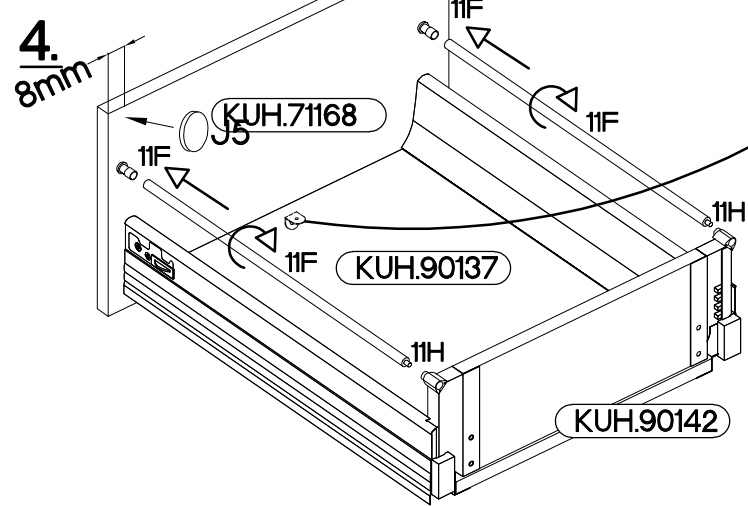

60 D 3S BB Premium Box

60 DPS-2100 1F 3S 60 DKS-2100 1F 3S

x2

L=320mm S 3	±7/2mm J5 6	17x17x15mm T17 3
-----------------------	-----------------------	----------------------------

 11A 3	 11B 2	 11C 3	 11D 1	 11E 6		
 11F 4	 11G 6	 11H 4	 M3 12	 P1 12	 P5 30	 P11 12

Ersatzteil Nummer	Dimension
KUH.71167	140x596x16
KUH.71168 x2	283x596x16
KUH.90137 x3	442x492x16
KUH.90140	480x70x16
KUH.90142 x2	480x148x16

ISM-KUH-02022

1

								
2	2	4	4	4	8	20	4	4

17x17x15mm
2

x2

VARIANT HIGH GLOSS

2

11D	11C	11E	P11	P5	11G	J5	T17
1	1	2	4	10	2	2	1

VARIANT HIGH GLOSS

3

		
11A	M3	P1
3	12	12

4

L=320mm

S
3