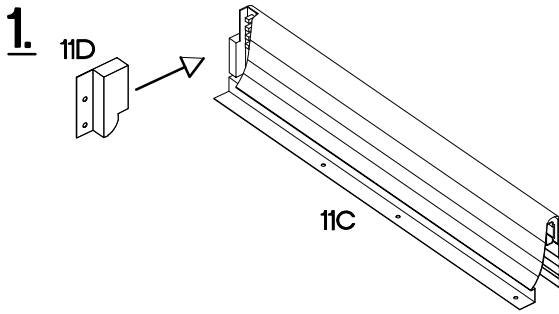

60 D 3S BB Premium Box

60 DPS-2100 1F 3S 60 DKS-2100 1F 3S

x2

L=320mm S 3	±7/2mm J5 6	17x17x15mm T17 3
-----------------------	-----------------------	----------------------------

 11A 3	 11B 2	 11C 3	 11D 1	 11E 6		
 11F 4	 11G 6	 11H 4	 M3 12	 P1 12	 P5 30	 P11 12

Ersatzteil Nummer	Dimension
KUH.71167	140x596x16
KUH.71168 x2	283x596x16
KUH.90137 x3	442x492x16
KUH.90140	480x70x16
KUH.90142 x2	480x148x16

ISM-KUH-02022

1

								
2	2	4	4	4	8	20	4	4

17x17x15mm
2

x2

VARIANT HIGH GLOSS

2

11D	11C	11E	P11	P5	11G	J5	T17
1	1	2	4	10	2	2	1

VARIANT HIGH GLOSS

3

		
11A	M3	P1
3	12	12

4

L=320mm

S
3