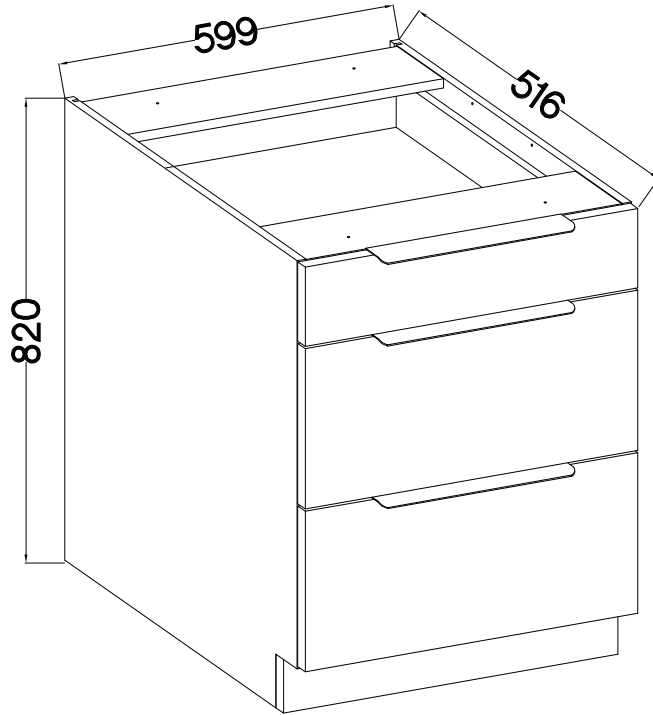

60 D 3S BB Premium Box

60 DPS-2100 1F 3S 60 DKS-2100 1F 3S

x2

L=320mm S 3	±7/2mm J5 6	17x17x15mm T17 3
-----------------------	-----------------------	----------------------------

 11A 3	 11B 2	 11C 3	 11D 1	 11E 6		
 11F 4	 11G 6	 11H 4	 M3 12	 P1 12	 P5 30	 P11 12

Ersatzteil Nummer	Dimension
KUH.71167	140x596x16
KUH.71168 x2	283x596x16
KUH.90137 x3	442x492x16
KUH.90140	480x70x16
KUH.90142 x2	480x148x16

ISM-KUH-02022

1

								
2	2	4	4	4	8	20	4	4

17x17x15mm
2

x2

VARIANT HIGH GLOSS

2

11D	11C	11E	P11	P5	11G	J5	T17
1	1	2	4	10	2	2	1

VARIANT HIGH GLOSS

3

		
11A	M3	P1
3	12	12

4

L=320mm

S
3