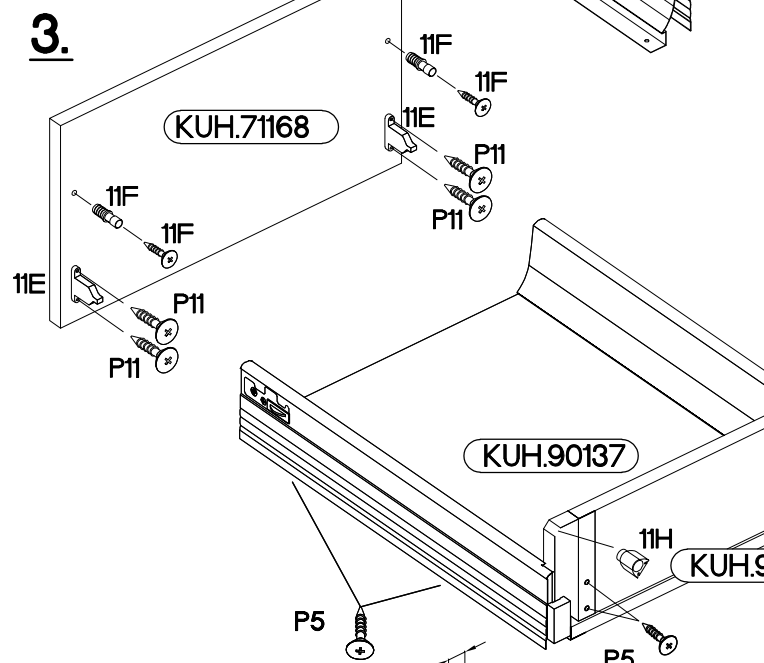

60 D 3S BB Premium Box

60 DPS-2100 1F 3S 60 DKS-2100 1F 3S

x2

L=320mm S 3	±7/2mm J5 6	17x17x15mm T17 3
-----------------------	-----------------------	----------------------------

 11A 3	 11B 2	 11C 3	 11D 1	 11E 6		
 11F 4	 11G 6	 11H 4	 M3 12	 P1 12	 P5 30	 P11 12

Ersatzteil Nummer	Dimension
KUH.71167	140x596x16
KUH.71168 x2	283x596x16
KUH.90137 x3	442x492x16
KUH.90140	480x70x16
KUH.90142 x2	480x148x16

ISM-KUH-02022

1

								
2	2	4	4	4	8	20	4	4

17x17x15mm
2

x2

VARIANT HIGH GLOSS

2

11D	11C	11E	P11	P5	11G	J5	T17
1	1	2	4	10	2	2	1

VARIANT HIGH GLOSS

3

		
11A	M3	P1
3	12	12

4

L=320mm

S
3