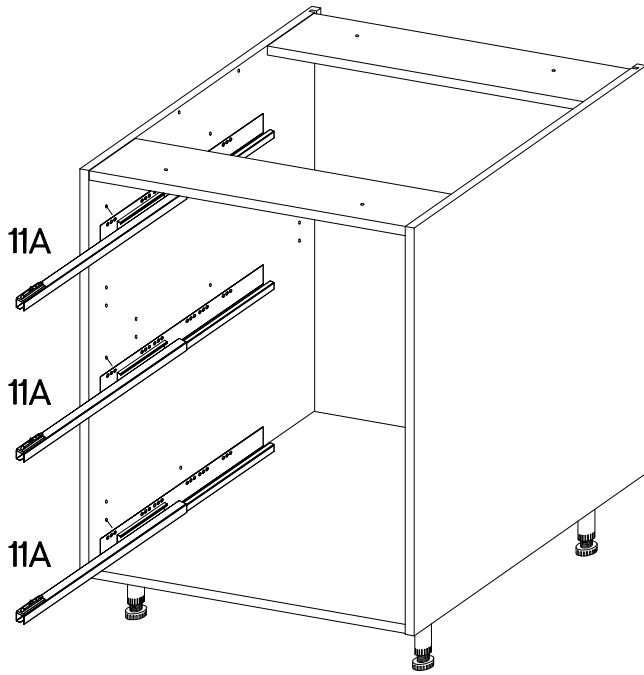

Ersatzteil Nummer	Dimension
KUH.71167	140x596x16
KUH.71168 x2	283x596x16
KUH.90137 x3	442x492x16
KUH.90140	480x70x16
KUH.90142 x2	480x148x16

ISM-KUH-02022

1

								
2	2	4	4	4	8	20	4	4

17x17x15mm
2

x2

VARIANT HIGH GLOSS

2

11D	11C	11E	P11	P5	11G	J5	T17
1	1	2	4	10	2	2	1

VARIANT HIGH GLOSS

3

		
11A	M3	P1
3	12	12

4

L=320mm

S
3