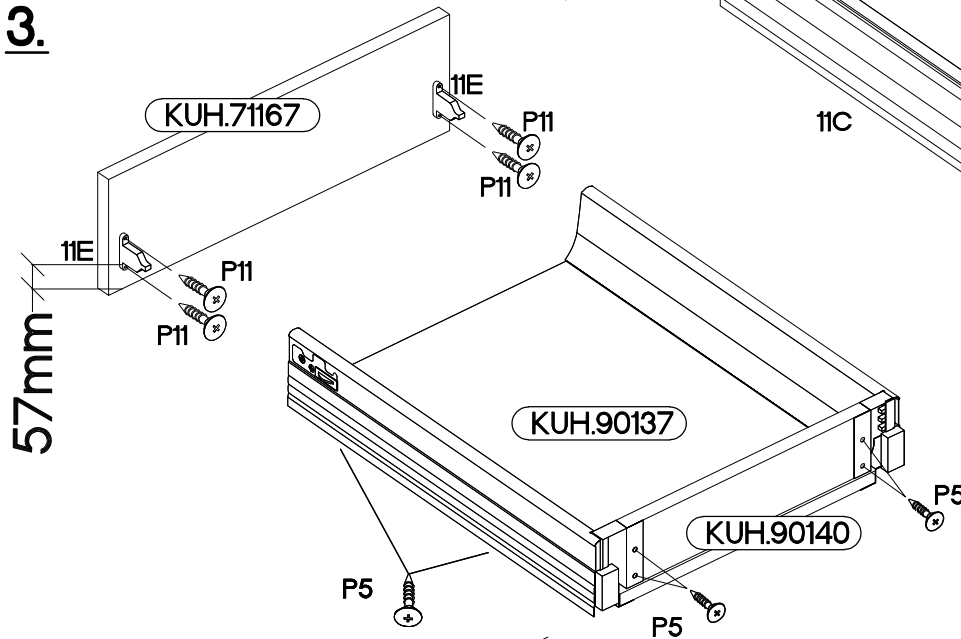

60 D 3S BB Premium Box

60 DPS-2100 1F 3S 60 DKS-2100 1F 3S

x2

L=320mm S 3	±7/2mm J5 6	17x17x15mm T17 3
-----------------------	-----------------------	----------------------------

 11A 3	 11B 2	 11C 3	 11D 1	 11E 6		
 11F 4	 11G 6	 11H 4	 M3 12	 P1 12	 P5 30	 P11 12

Ersatzteil Nummer	Dimension
KUH.71167	140x596x16
KUH.71168 x2	283x596x16
KUH.90137 x3	442x492x16
KUH.90140	480x70x16
KUH.90142 x2	480x148x16

ISM-KUH-02022

1

								
2	2	4	4	4	8	20	4	4

17x17x15mm
2

x2

VARIANT HIGH GLOSS

2

11D	11C	11E	P11	P5	11G	J5	T17
1	1	2	4	10	2	2	1

VARIANT HIGH GLOSS

3

		
11A	M3	P1
3	12	12

4

L=320mm

S
3