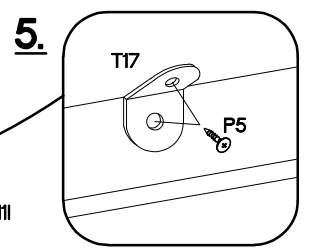

60 ZL 1S BB
Premium Box

	Ersatzteil Nummer	Dimension
	KUH.71288	596x140x16
	KUH.71289	570x596x16
	KUH.90137	442x492x16
	KUH.90399	480x188x16

+7/2mm	L=320mm
	
J5	S
2	1

						
1	1	1	2	4	2	2
	+6.3x13mm	+4.0x16mm	+3.5x13mm	+3.0x16mm	+4.0x25mm	17x17x15mm
						
2	4	4	12	8	2	1

ISM-KUH-02203

1

 11J	 11C	 11E	 11F	 11H	 11I	 P11	 P5	 J5
1	1	2	4	2	2	8	12	2
 11G	 T17							
2	1							

VARIANT HIGH GLOSS

2

$\pm 4.0 \times 25 \text{mm}$

R
2

3

	$\pm 6.3 \times 13 \text{mm}$	$\pm 4.0 \times 16 \text{mm}$
11A	M3	P1
1	4	4

4

L=320mm

S

1