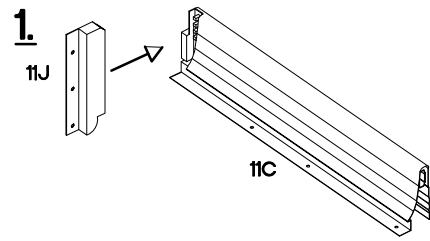

60 ZL 1S BB
Premium Box

	Ersatzteil Nummer	Dimension
	KUH.71288	596x140x16
	KUH.71289	570x596x16
	KUH.90137	442x492x16
	KUH.90399	480x188x16

+7/2mm	L=320mm
	
J5	S
2	1

						
1	1	1	2	4	2	2
	+6.3x13mm	+4.0x16mm	+3.5x13mm	+3.0x16mm	+4.0x25mm	17x17x15mm
						
2	4	4	12	8	2	1

ISM-KUH-02203

1

 11J	 11C	 11E	 11F	 11H	 11I	 P11	 P5	 J5
1	1	2	4	2	2	8	12	2
 11G	 T17							
2	1							

VARIANT HIGH GLOSS

2

$\pm 4.0 \times 25 \text{mm}$

R
2

3

	$\pm 6.3 \times 13 \text{mm}$	$\pm 4.0 \times 16 \text{mm}$
11A	M3	P1
1	4	4

4

L=320mm

S

1