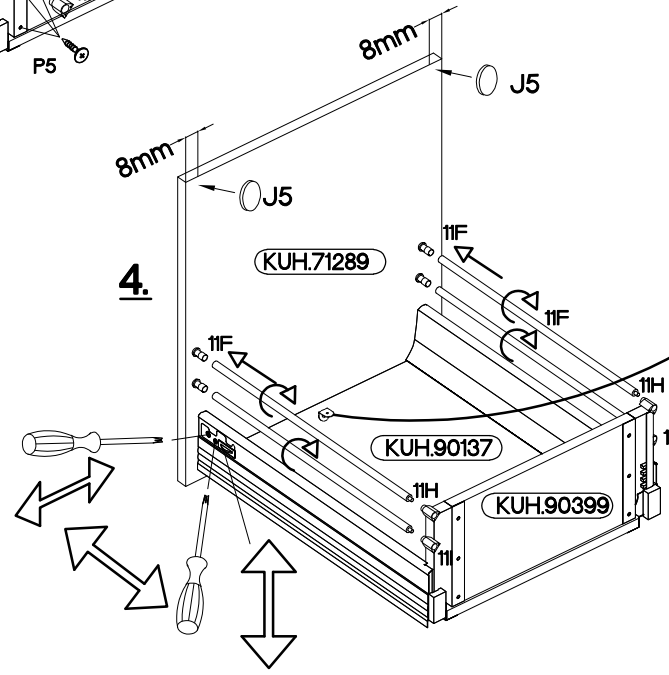

60 ZL 1S BB
Premium Box

	Ersatzteil Nummer	Dimension
	KUH.71288	596x140x16
	KUH.71289	570x596x16
	KUH.90137	442x492x16
	KUH.90399	480x188x16

+7/2mm	L=320mm
	
J5	S
2	1

						
1	1	1	2	4	2	2
	+6.3x13mm	+4.0x16mm	+3.5x13mm	+3.0x16mm	+4.0x25mm	17x17x15mm
						
2	4	4	12	8	2	1

ISM-KUH-02203

1

 11J	 11C	 11E	 11F	 11H	 11I	 P11	 P5	 J5
1	1	2	4	2	2	8	12	2
 11G	 T17							
2	1							

VARIANT HIGH GLOSS

2

$\pm 4.0 \times 25 \text{mm}$

R
2

3

	$\pm 6.3 \times 13 \text{mm}$	$\pm 4.0 \times 16 \text{mm}$
11A	M3	P1
1	4	4

4

L=320mm

S

1