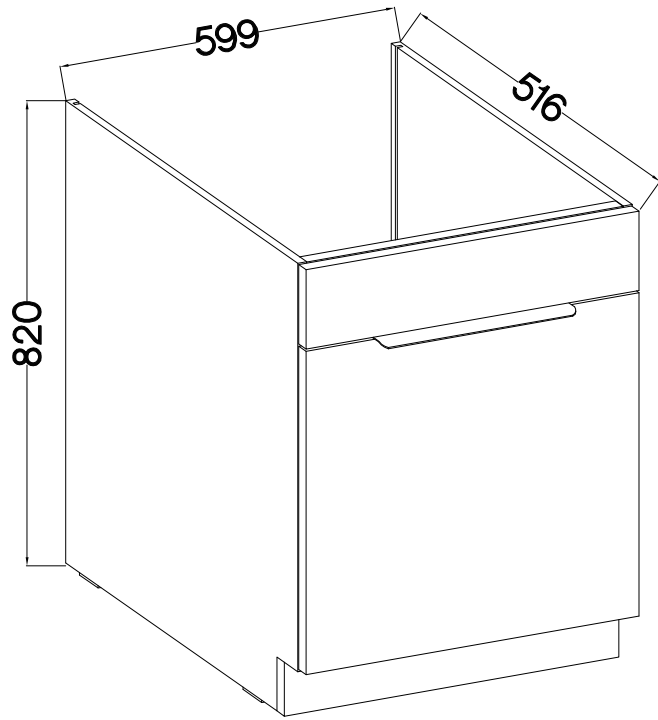

60 ZL 1S BB
Premium Box

	Ersatzteil Nummer	Dimension
	KUH.71288	596x140x16
	KUH.71289	570x596x16
	KUH.90137	442x492x16
	KUH.90399	480x188x16

+7/2mm	L=320mm
	
J5	S
2	1

						
1	1	1	2	4	2	2
	+6.3x13mm	+4.0x16mm	+3.5x13mm	+3.0x16mm	+4.0x25mm	17x17x15mm
						
2	4	4	12	8	2	1

ISM-KUH-02203

1

 11J	 11C	 11E	 11F	 11H	 11I	 P11	 P5	 J5
1	1	2	4	2	2	8	12	2
 11G	 T17							
2	1							

VARIANT HIGH GLOSS

2

$\pm 4.0 \times 25 \text{mm}$

R
2

3

	$\pm 6.3 \times 13 \text{mm}$	$\pm 4.0 \times 16 \text{mm}$
11A	M3	P1
1	4	4

4

L=320mm

S

1