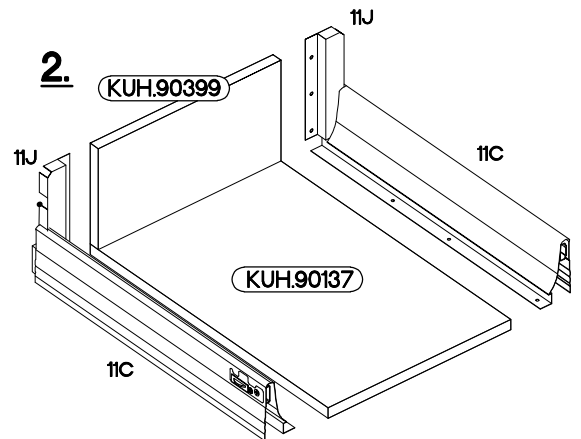

60 ZL 1S BB
Premium Box

	Ersatzteil Nummer	Dimension
	KUH.71288	596x140x16
	KUH.71289	570x596x16
	KUH.90137	442x492x16
	KUH.90399	480x188x16

+7/2mm	L=320mm
	
J5	S
2	1

						
1	1	1	2	4	2	2
	+6.3x13mm	+4.0x16mm	+3.5x13mm	+3.0x16mm	+4.0x25mm	17x17x15mm
						
2	4	4	12	8	2	1

ISM-KUH-02203

1

 11J	 11C	 11E	 11F	 11H	 11I	 P11	 P5	 J5
1	1	2	4	2	2	8	12	2
 11G	 T17							
2	1							

VARIANT HIGH GLOSS

2

$\pm 4.0 \times 25 \text{mm}$

R
2

3

	$\pm 6.3 \times 13 \text{mm}$	$\pm 4.0 \times 16 \text{mm}$
11A	M3	P1
1	4	4

4

L=320mm

S

1