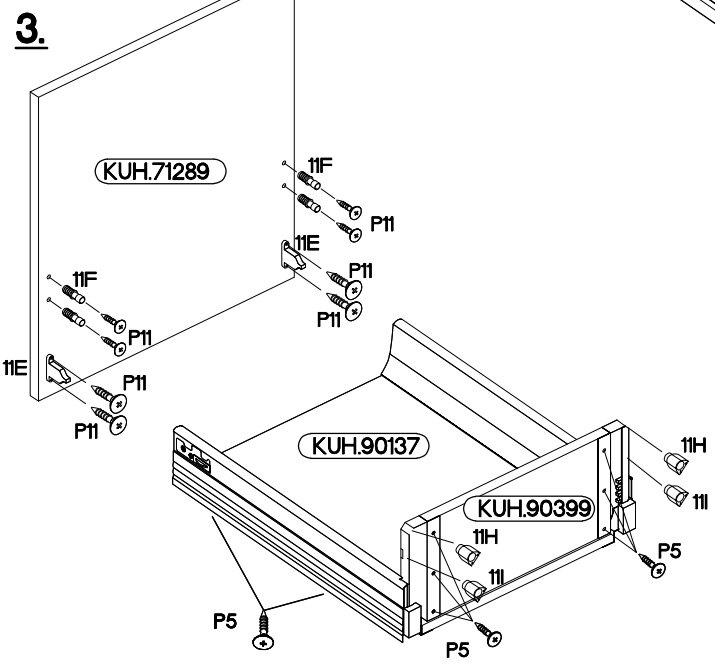

60 ZL 1S BB
Premium Box

	Ersatzteil Nummer	Dimension
	KUH.71288	596x140x16
	KUH.71289	570x596x16
	KUH.90137	442x492x16
	KUH.90399	480x188x16

+7/2mm	L=320mm
	
J5	S
2	1

						
1	1	1	2	4	2	2
	+6.3x13mm	+4.0x16mm	+3.5x13mm	+3.0x16mm	+4.0x25mm	17x17x15mm
						
2	4	4	12	8	2	1

ISM-KUH-02203

1

 11J	 11C	 11E	 11F	 11H	 11I	 P11	 P5	 J5
1	1	2	4	2	2	8	12	2
 11G	 T17							
2	1							

VARIANT HIGH GLOSS

2

$\pm 4.0 \times 25 \text{mm}$

R
2

3

	$\pm 6.3 \times 13 \text{mm}$	$\pm 4.0 \times 16 \text{mm}$
11A	M3	P1
1	4	4

4

L=320mm

S

1