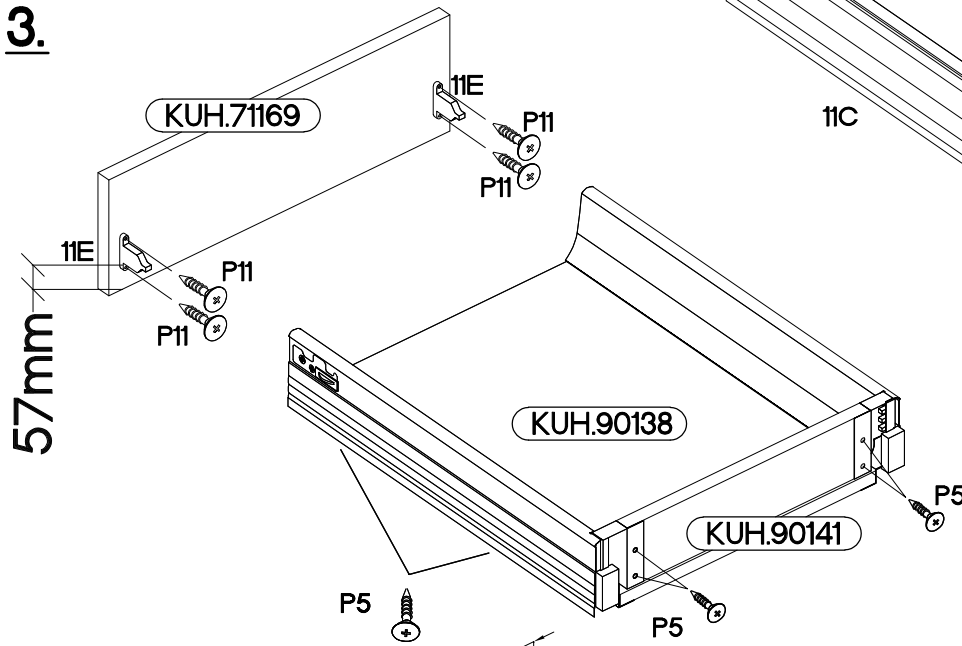

2

11D	11C	11E	P11	P5	11G	J5	T17
1	1	2	4	10	2	2	1