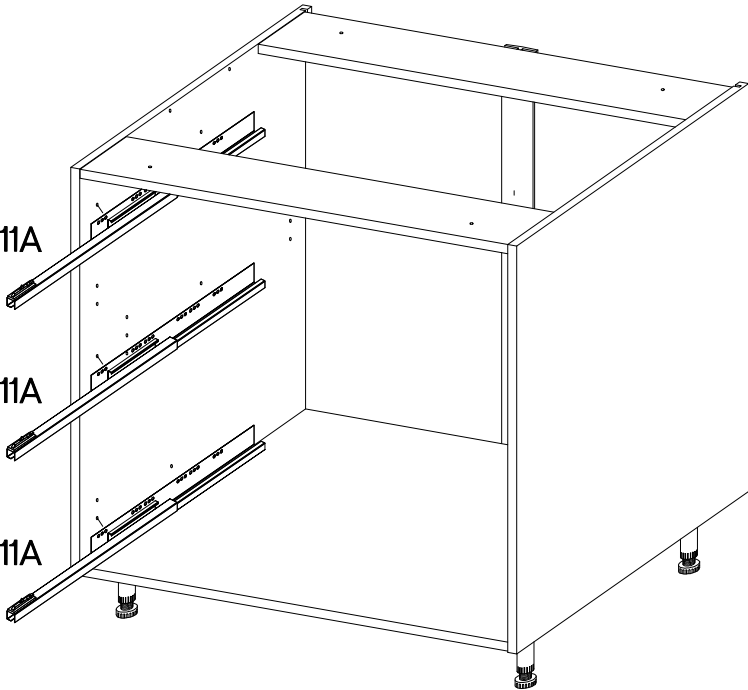

3

	+6.3x13mm	+4.0x16mm
11A	M3	P1
3	12	12