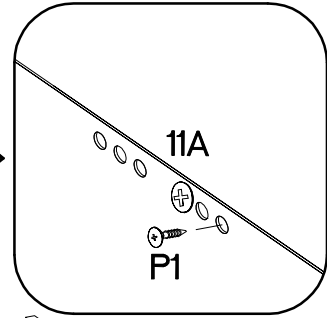

80 D 3S BB Premium Box

max.
25kg **KUH.90138**

x2

| | | |
|------------------------------|------------------------------|-----------------------------------|
| L=320mm S 3 | ±7/2mm J5 6 | 17x17x15mm T17 3 |
|------------------------------|------------------------------|-----------------------------------|

| Ersatzteil Nummer | Dimension |
|-------------------|------------|
| KUH.71169 | 140x796x16 |
| KUH.71170 x2 | 283x796x16 |
| KUH.90138 x3 | 442x692x16 |
| KUH.90141 | 680x70x16 |
| KUH.90143 x2 | 680x148x16 |

1

| | | | | | | | | |
|---|---|---|---|---|---|---|---|--|
|  11B |  11C |  11E |  11F |  11H |  +3.0x16mm P11 |  +3.5x13mm P5 |  11G |  +7/2mm J5 |
| 2 | 2 | 4 | 4 | 4 | 8 | 20 | 4 | 4 |
| | | | | | | | |  17x17x15mm T17 |
| | | | | | | | | 2 |

3

| | | |
|--|-----------|-----------|
|  | +6.3x13mm | +4.0x16mm |
| 11A | M3 | P1 |
| 3 | 12 | 12 |

4

| |
|---|
| L=320mm |
|  |
| S |
| 3 |