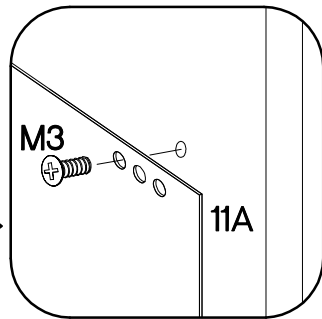

80 D 3S BB Premium Box

max.
25kg **KUH.90138**

x2

| | | |
|------------------------------|------------------------------|-----------------------------------|
| L=320mm S 3 | ±7/2mm J5 6 | 17x17x15mm T17 3 |
|------------------------------|------------------------------|-----------------------------------|

| Ersatzteil Nummer | Dimension |
|-------------------|------------|
| KUH.71169 | 140x796x16 |
| KUH.71170 x2 | 283x796x16 |
| KUH.90138 x3 | 442x692x16 |
| KUH.90141 | 680x70x16 |
| KUH.90143 x2 | 680x148x16 |

1

| | | | | | | | | |
|---|---|---|---|---|---|---|---|--|
|  11B |  11C |  11E |  11F |  11H |  +3.0x16mm P11 |  +3.5x13mm P5 |  11G |  +7/2mm J5 |
| 2 | 2 | 4 | 4 | 4 | 8 | 20 | 4 | 4 |
| | | | | | | | |  17x17x15mm T17 |
| | | | | | | | | 2 |

3

| | | |
|--|-----------|-----------|
|  | +6.3x13mm | +4.0x16mm |
| 11A | M3 | P1 |
| 3 | 12 | 12 |

4

| |
|---|
| L=320mm |
|  |
| S |
| 3 |