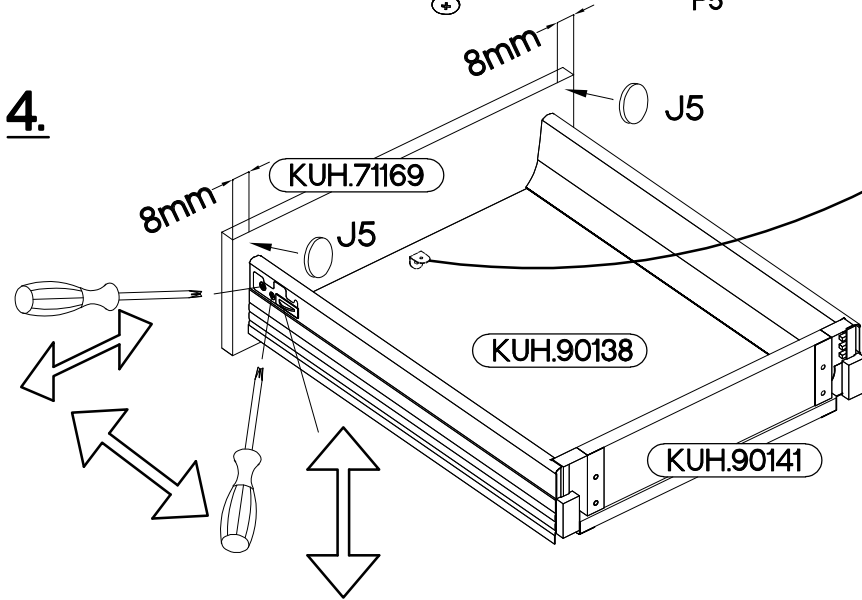

2

11D	11C	11E	P11	P5	11G	J5	T17
1	1	2	4	10	2	2	1