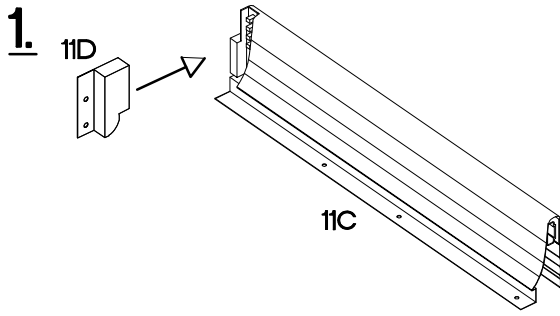

2

11D	11C	11E	P11	P5	11G	J5	T17
1	1	2	4	10	2	2	1