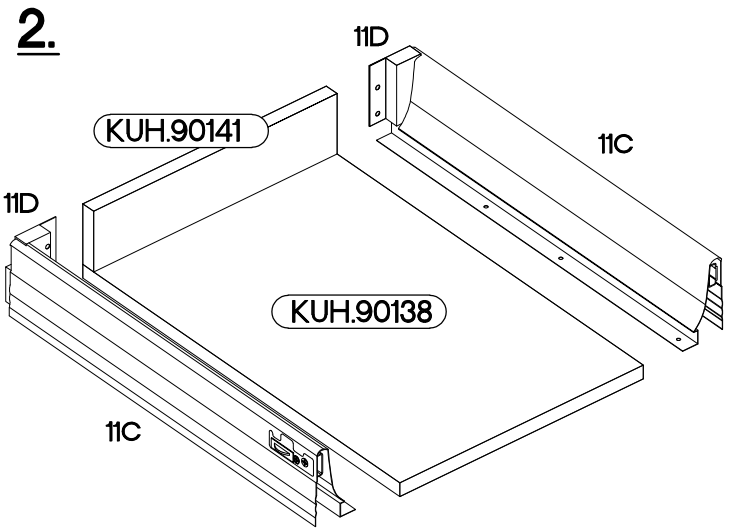

2

11D	11C	11E	P11	P5	11G	J5	T17
1	1	2	4	10	2	2	1