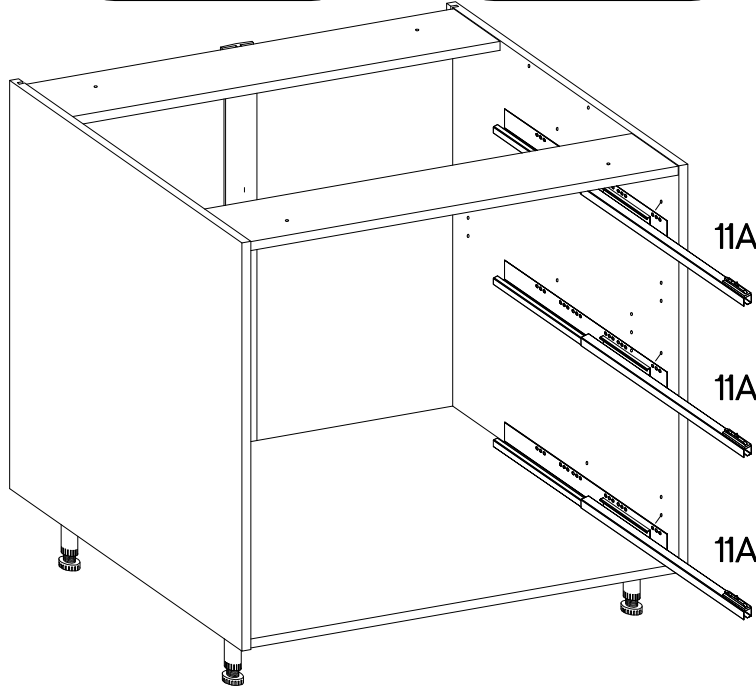

3

	+6.3x13mm	+4.0x16mm
11A	M3	P1
3	12	12