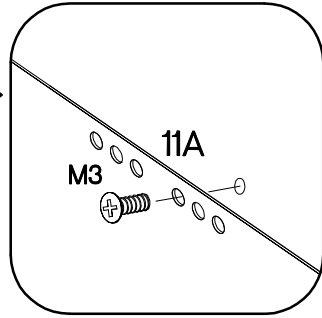

80 D 3S BB Premium Box

max.
25kg **KUH.90138**

x2

| | | |
|------------------------------|------------------------------|-----------------------------------|
| L=320mm S 3 | ±7/2mm J5 6 | 17x17x15mm T17 3 |
|------------------------------|------------------------------|-----------------------------------|

| Ersatzteil Nummer | Dimension |
|-------------------|------------|
| KUH.71169 | 140x796x16 |
| KUH.71170 x2 | 283x796x16 |
| KUH.90138 x3 | 442x692x16 |
| KUH.90141 | 680x70x16 |
| KUH.90143 x2 | 680x148x16 |

1

| | | | | | | | | |
|---|---|---|---|---|---|---|---|--|
|  11B |  11C |  11E |  11F |  11H |  +3.0x16mm P11 |  +3.5x13mm P5 |  11G |  +7/2mm J5 |
| 2 | 2 | 4 | 4 | 4 | 8 | 20 | 4 | 4 |
| | | | | | | | |  17x17x15mm T17 |
| | | | | | | | | 2 |

3

| | | |
|--|-----------|-----------|
|  | +6.3x13mm | +4.0x16mm |
| 11A | M3 | P1 |
| 3 | 12 | 12 |

4

| |
|---|
| L=320mm |
|  |
| S |
| 3 |