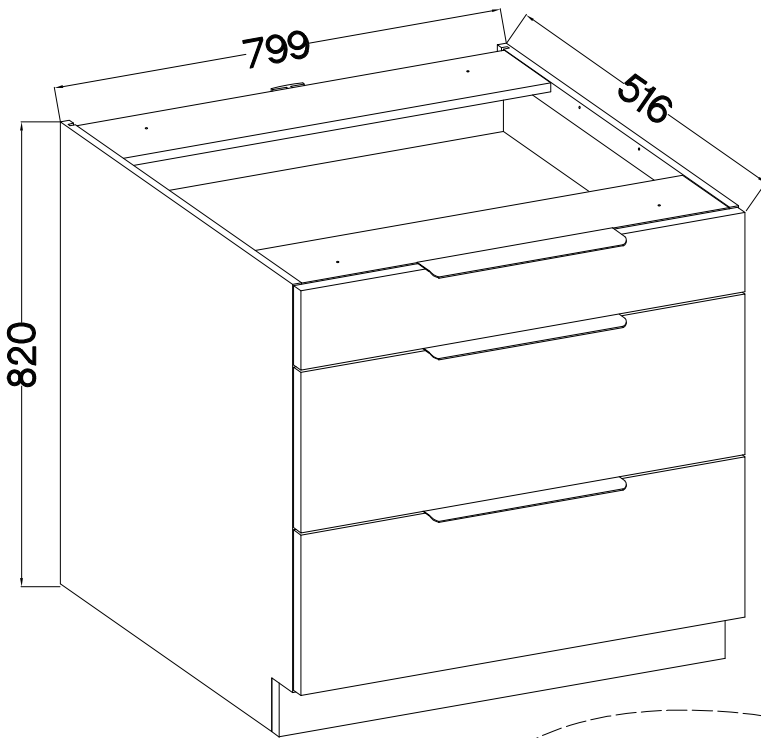

80 D 3S BB Premium Box

max.
25kg **KUH.90138**

x2

| | | |
|------------------------------|------------------------------|-----------------------------------|
| L=320mm S 3 | ±7/2mm J5 6 | 17x17x15mm T17 3 |
|------------------------------|------------------------------|-----------------------------------|

| | | | | | | |
|---------------------|---------------------|---------------------|---------------------|---------------------|---------------------|----------------------|
| 11A 3 | 11B 2 | 11C 3 | 11D 1 | 11E 6 | | |
| 11F 4 | 11G 6 | 11H 4 | M3 12 | P1 12 | P5 30 | P11 12 |

| Ersatzteil Nummer | Dimension |
|-------------------|------------|
| KUH.71169 | 140x796x16 |
| KUH.71170 x2 | 283x796x16 |
| KUH.90138 x3 | 442x692x16 |
| KUH.90141 | 680x70x16 |
| KUH.90143 x2 | 680x148x16 |

3

| | | |
|--|-----------|-----------|
|  | +6.3x13mm | +4.0x16mm |
| 11A | M3 | P1 |
| 3 | 12 | 12 |

4

| |
|---|
| L=320mm |
|  |
| S |
| 3 |