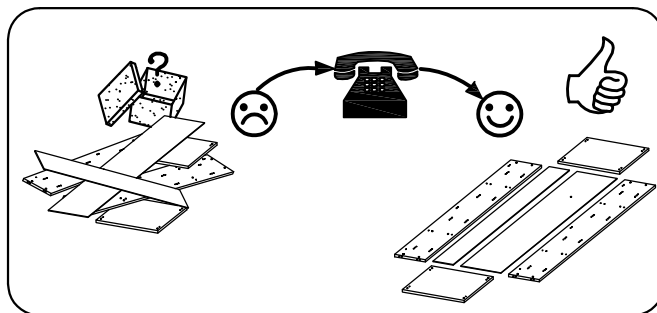

# TENUS — STOLIK NOCNY

- PL Instrukcja montażu
- GB Assembly instructions
- D Montageanleitung

**!** Uwaga • Attention • Achtung • **!**

- PL Czyszczenie należy wykonać wyłącznie za pomocą ściereczki lub lekko nawilżonego ręcznika. Nie stosować środków czyszczących do szorowania.
- GB Please only clean with a duster or a damp cloth. Do not use any abrasive cleaners.
- D Bitte nur mit einem Staubtuch oder leicht feuchtem Lappen reinigen. Keine scheuernden Putzmittel verwenden.

16	16	16	24	20	4	2	2	

No	Stc	L	W	T
1	1	418	325	16
2	1	468	60	16
3	1	468	325	16
4	1	418	325	16
5	1	500	350	22
6	1	496	378	3
7	1	310	160	16
8	1	410	142	16
9	1	310	160	16
10	2	424	317	3
11	1	310	110	16
12	1	410	90	16
13	1	310	110	16
14	1	496	150	16
15	1	496	200	16