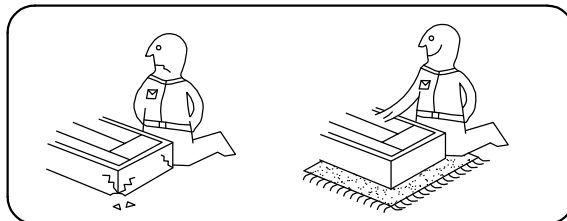

# TENUS — STOLIK NOCNY

- PL Instrukcja montażu
- GB Assembly instructions
- D Montageanleitung

**!** Uwaga • Attention • Achtung • **!**

- PL Czyszczenie należy wykonać wyłącznie za pomocą ściereczki lub lekko nawilżonego ręcznika. Nie stosować środków czyszczących do szorowania.
- GB Please only clean with a duster or a damp cloth. Do not use any abrasive cleaners.
- D Bitte nur mit einem Staubtuch oder leicht feuchtem Lappen reinigen. Keine scheuernden Putzmittel verwenden.