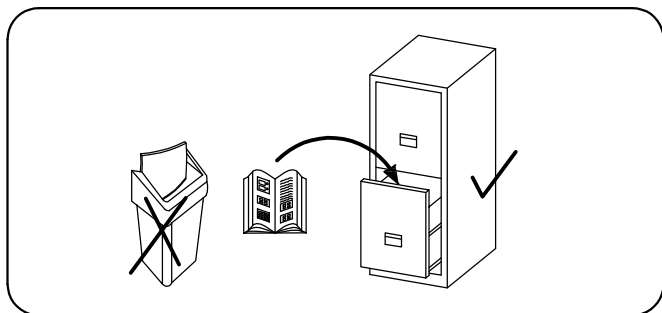

# TENUS — STOLIK NOCNY

- PL Instrukcja montażu
- GB Assembly instructions
- D Montageanleitung

**!** Uwaga • Attention • Achtung • **!**

- PL Czyszczenie należy wykonać wyłącznie za pomocą ściereczki lub lekko nawilżonego ręcznika. Nie stosować środków czyszczących do szorowania.
- GB Please only clean with a duster or a damp cloth. Do not use any abrasive cleaners.
- D Bitte nur mit einem Staubtuch oder leicht feuchtem Lappen reinigen. Keine scheuernden Putzmittel verwenden.