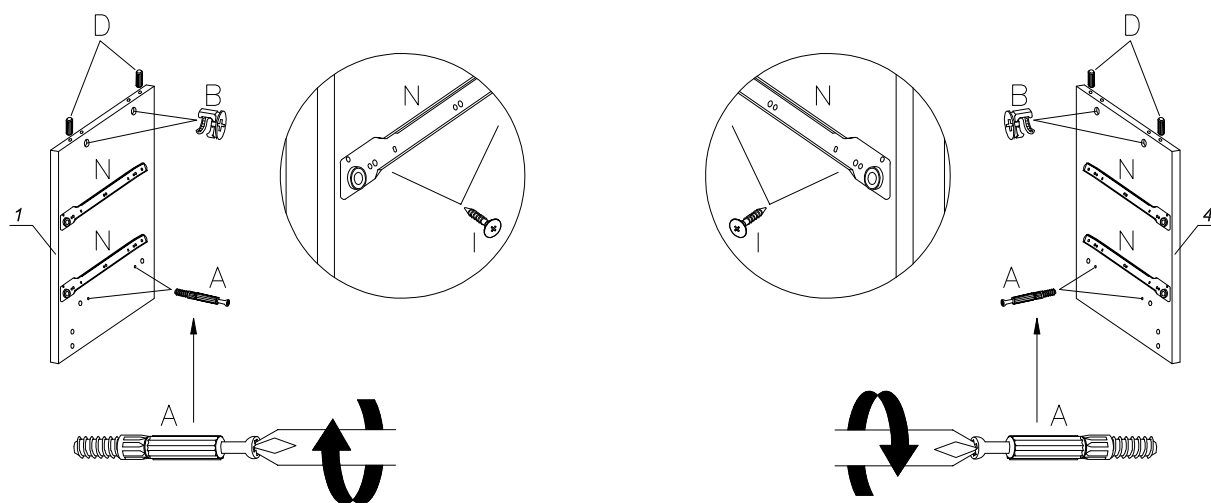

TENUS — STOLIK NOCNY

1

UWAGA:
ATTENTION:
ACHTUNG:

2