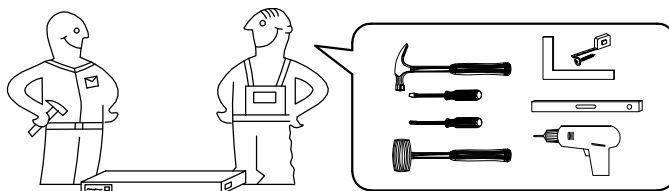

TENUS — K4SZ

- PL Instrukcja montażu
- GB Assembly instructions
- D Montageanleitung

Uwaga • Attention • Achtung

- PL Czyszczenie należy wykonać wyłącznie za pomocą ściereczki lub lekko nawilżonego ręcznika. Nie stosować środków czyszczących do szorowania.
- GB Please only clean with a duster or a damp cloth. Do not use any abrasive cleaners.
- D Bitte nur mit einem Staubtuch oder leicht feuchtem Lappen reinigen. Keine scheuernden Putzmittel verwenden.