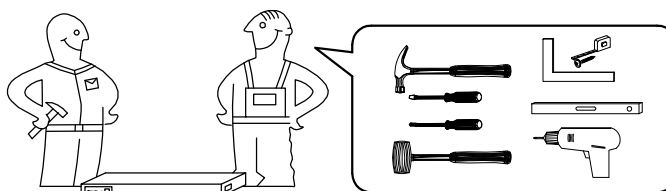

# TENUS — SZ2D

- (PL) Instrukcja montażu
- (GB) Assembly instructions
- (D) Montageanleitung

**⚠ Uwaga • Attention • Achtung • ⚠**

- (PL) Czyszczenie należy wykonać wyłącznie za pomocą ściereczki lub lekko nawilżonego ręcznika. Nie stosować środków czyszczących do szorowania.
- (GB) Please only clean with a duster or a damp cloth. Do not use any abrasive cleaners.
- (D) Bitte nur mit einem Staubtuch oder leicht feuchtem Lappen reinigen. Keine scheuernden Putzmittel verwenden.