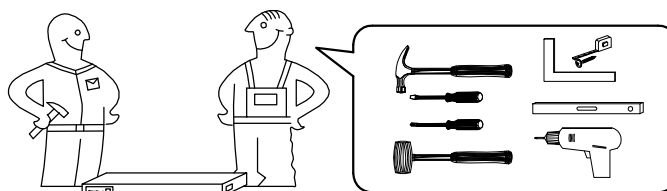

# TENUS – ŁÓŻKO 90

- PL Instrukcja montażu
- GB Assembly instructions
- D Montageanleitung

**!** Uwaga • Attention • Achtung • **!**

- PL Czyszczenie należy wykonać wyłącznie za pomocą ściereczki lub lekko nawilżonego ręcznika. Nie stosować środków czyszczących do szorowania.
- GB Please only clean with a duster or a damp cloth. Do not use any abrasive cleaners.
- D Bitte nur mit einem Staubtuch oder leicht feuchtem Lappen reinigen. Keine scheuernden Putzmittel verwenden.