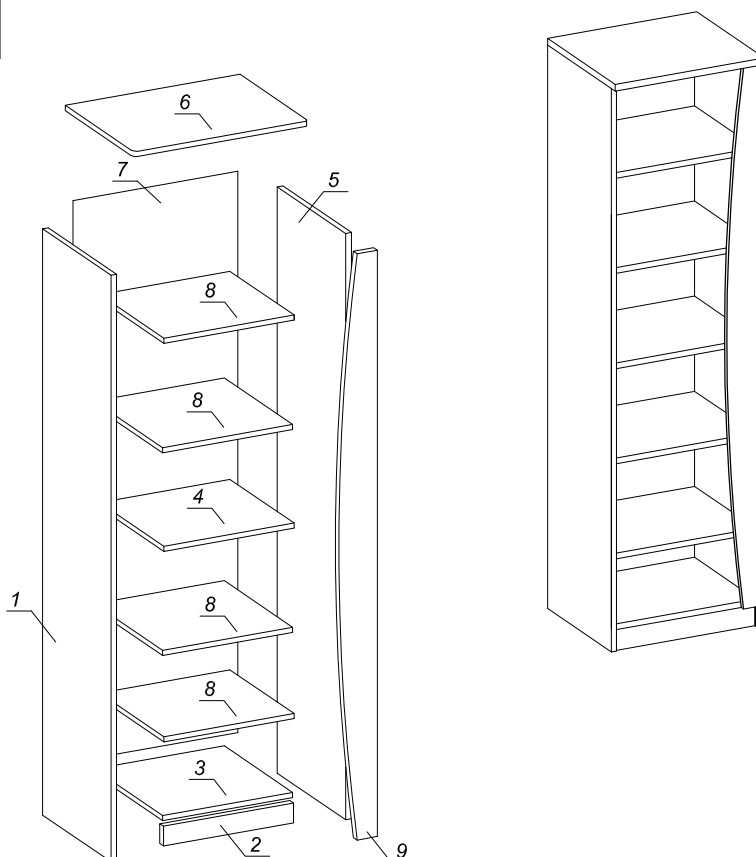

TENUS — R50

- PL Instrukcja montażu
- GB Assembly instructions
- D Montageanleitung

Uwaga • Attention • Achtung

- PL Czyszczenie należy wykonać wyłącznie za pomocą ściereczki lub lekko nawilżonego ręcznika. Nie stosować środków czyszczących do szorowania.
- GB Please only clean with a duster or a damp cloth. Do not use any abrasive cleaners.
- D Bitte nur mit einem Staubtuch oder leicht feuchtem Lappen reinigen. Keine scheuernden Putzmittel verwenden.

No	Stc	L	W	T
1	1	1900	370	16
2	1	468	60	16
3	1	468	370	16
4	1	468	370	16
5	1	1900	370	16
6	1	502	400	22
7	1	1860	496	3
8	4	468	370	16
9	1	1840	120	16

TENUS — R50

1

2

3

4

TENUS — R50

5