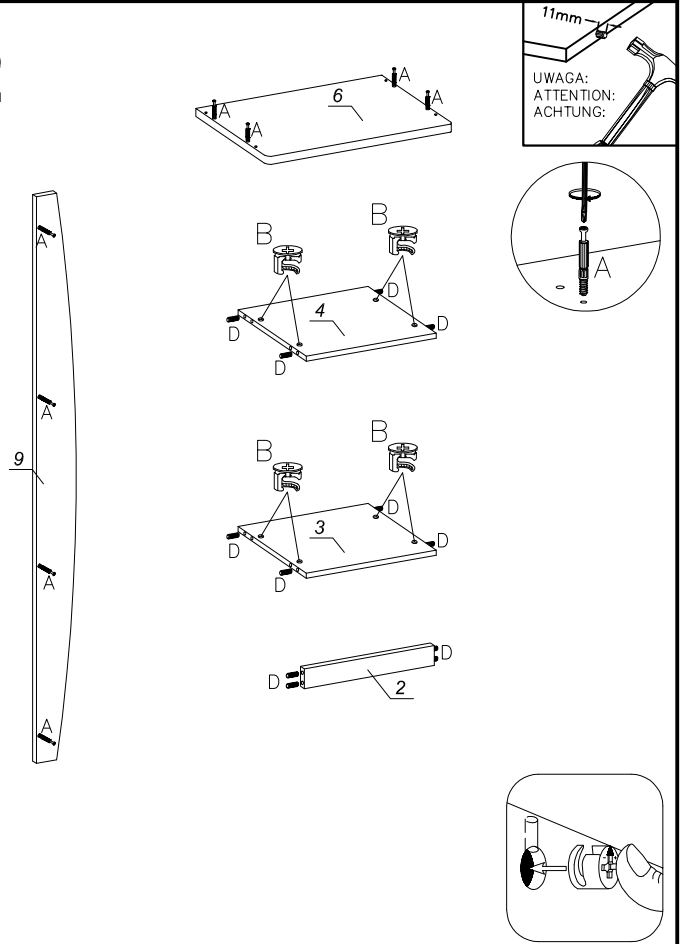

TENUS — R50

- PL Instrukcja montażu
- GB Assembly instructions
- D Montageanleitung

Uwaga • Attention • Achtung

- PL Czyszczenie należy wykonać wyłącznie za pomocą ściereczki lub lekko nawilżonego ręcznika. Nie stosować środków czyszczących do szorowania.
- GB Please only clean with a duster or a damp cloth. Do not use any abrasive cleaners.
- D Bitte nur mit einem Staubtuch oder leicht feuchtem Lappen reinigen. Keine scheuernden Putzmittel verwenden.

No	Stc	L	W	T
1	1	1900	370	16
2	1	468	60	16
3	1	468	370	16
4	1	468	370	16
5	1	1900	370	16
6	1	502	400	22
7	1	1860	496	3
8	4	468	370	16
9	1	1840	120	16

TENUS — R50

1

2

3

4

TENUS — R50

5