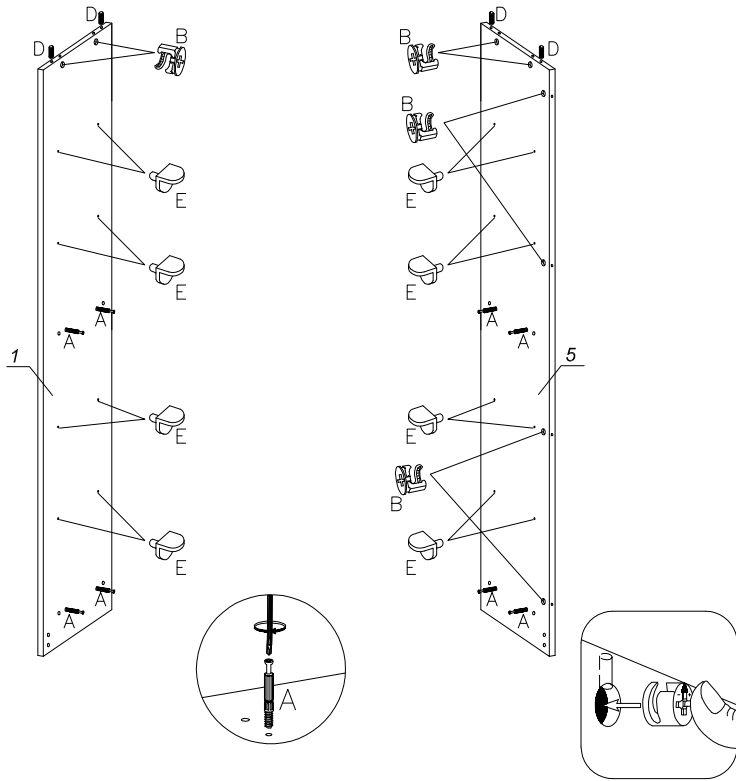

TENUS — R50

- PL Instrukcja montażu
- GB Assembly instructions
- D Montageanleitung

Uwaga • Attention • Achtung

- PL Czyszczenie należy wykonać wyłącznie za pomocą ściereczki lub lekko nawilżonego ręcznika. Nie stosować środków czyszczących do szorowania.
- GB Please only clean with a duster or a damp cloth. Do not use any abrasive cleaners.
- D Bitte nur mit einem Staubtuch oder leicht feuchtem Lappen reinigen. Keine scheuernden Putzmittel verwenden.

No	Stc	L	W	T
1	1	1900	370	16
2	1	468	60	16
3	1	468	370	16
4	1	468	370	16
5	1	1900	370	16
6	1	502	400	22
7	1	1860	496	3
8	4	468	370	16
9	1	1840	120	16

TENUS — R50

1

2

3

4

TENUS — R50

5