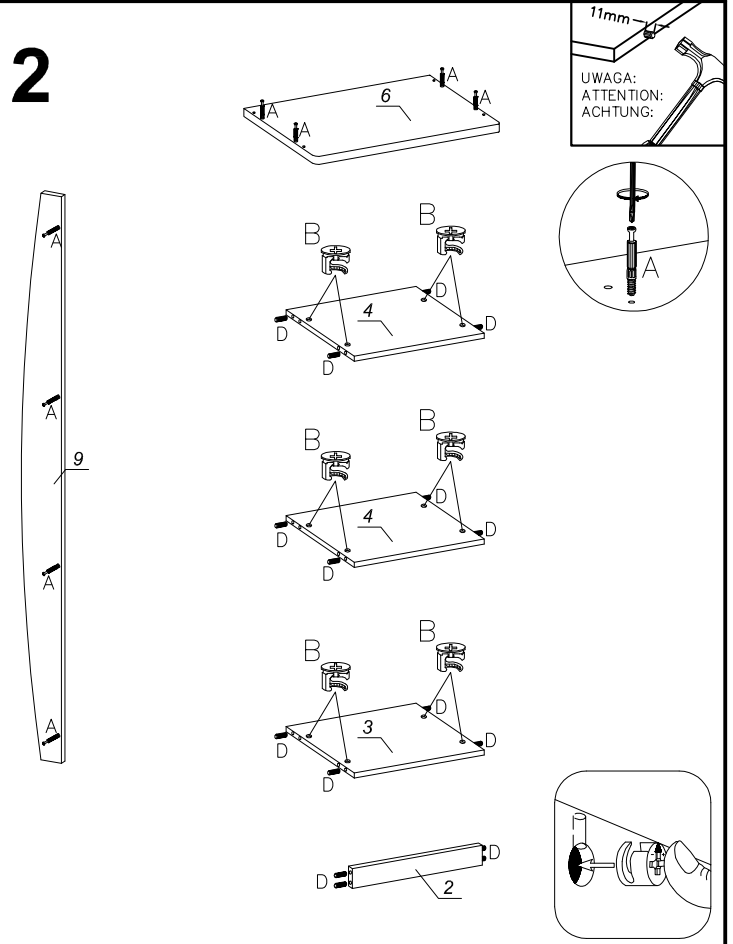

TENUS — R2D 50

- PL Instrukcja montażu
- GB Assembly instructions
- D Montageanleitung

Uwaga • Attention • Achtung

- PL Czyszczenie należy wykonać wyłącznie za pomocą ściereczki lub lekko nawilżonego ręcznika. Nie stosować środków czyszczących do szorowania.
- GB Please only clean with a duster or a damp cloth. Do not use any abrasive cleaners.
- D Bitte nur mit einem Staubtuch oder leicht feuchtem Lappen reinigen. Keine scheuernden Putzmittel verwenden.

A	B	C	D	E	I	J	K	L	Z	Y
20	20	20	20	12	8	4	4	4	2	

No	Stc	L	W	T
1	1	1900	370	16
2	1	468	60	16
3	1	468	370	16
4	2	468	370	16
5	1	1900	370	16
6	1	502	400	22
7	1	1860	496	3
8	3	468	370	16
9	1	1840	120	16
10	1	600	435	16
11	1	600	435	16

TENUS — R2D 50

1

2

3

4

TENUS — R2D 50

5

6