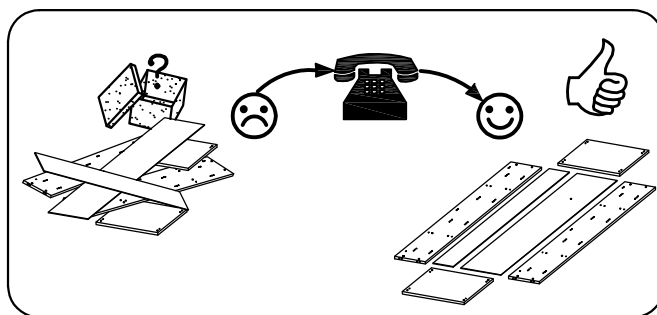

TENUS — R2D 50

- PL Instrukcja montażu
- GB Assembly instructions
- D Montageanleitung

Uwaga • Attention • Achtung

- PL Czyszczenie należy wykonać wyłącznie za pomocą ściereczki lub lekko nawilżonego ręcznika. Nie stosować środków czyszczących do szorowania.
- GB Please only clean with a duster or a damp cloth. Do not use any abrasive cleaners.
- D Bitte nur mit einem Staubtuch oder leicht feuchtem Lappen reinigen. Keine scheuernden Putzmittel verwenden.

A	B	C	D	E	I	J	K	L	Z	Y
20	20	20	20	12	8	4	4	4	2	

No	Stc	L	W	T
1	1	1900	370	16
2	1	468	60	16
3	1	468	370	16
4	2	468	370	16
5	1	1900	370	16
6	1	502	400	22
7	1	1860	496	3
8	3	468	370	16
9	1	1840	120	16
10	1	600	435	16
11	1	600	435	16