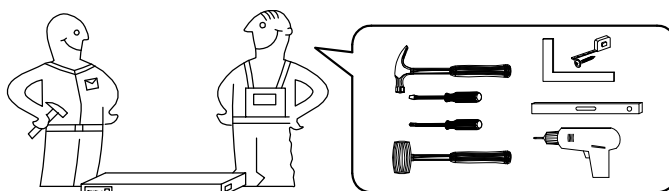

TENUS — R2D 50

- PL Instrukcja montażu
- GB Assembly instructions
- D Montageanleitung

Uwaga • Attention • Achtung

- PL Czyszczenie należy wykonać wyłącznie za pomocą ściereczki lub lekko nawilżonego ręcznika. Nie stosować środków czyszczących do szorowania.
- GB Please only clean with a duster or a damp cloth. Do not use any abrasive cleaners.
- D Bitte nur mit einem Staubtuch oder leicht feuchtem Lappen reinigen. Keine scheuernden Putzmittel verwenden.