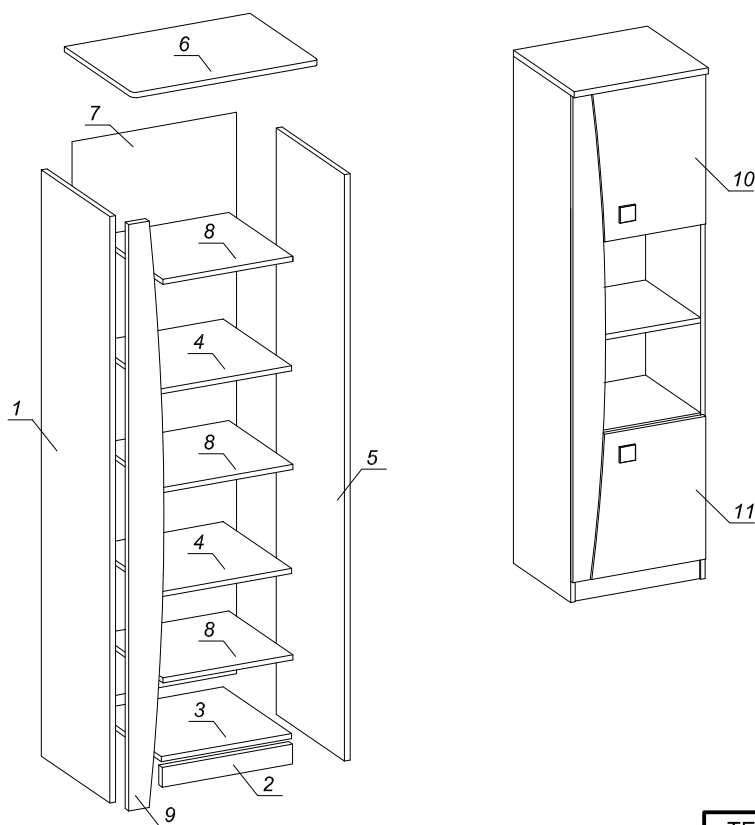

TENUS — R2D 50

- PL Instrukcja montażu
- GB Assembly instructions
- D Montageanleitung

Uwaga • Attention • Achtung

- PL Czyszczenie należy wykonać wyłącznie za pomocą ściereczki lub lekko nawilżonego ręcznika. Nie stosować środków czyszczących do szorowania.
- GB Please only clean with a duster or a damp cloth. Do not use any abrasive cleaners.
- D Bitte nur mit einem Staubtuch oder leicht feuchtem Lappen reinigen. Keine scheuernden Putzmittel verwenden.

A	B	C	D	E	I	J	K	L	Z	Y
20	20	20	20	12	8	4	4	4	2	

No	Stc	L	W	T
1	1	1900	370	16
2	1	468	60	16
3	1	468	370	16
4	2	468	370	16
5	1	1900	370	16
6	1	502	400	22
7	1	1860	496	3
8	3	468	370	16
9	1	1840	120	16
10	1	600	435	16
11	1	600	435	16