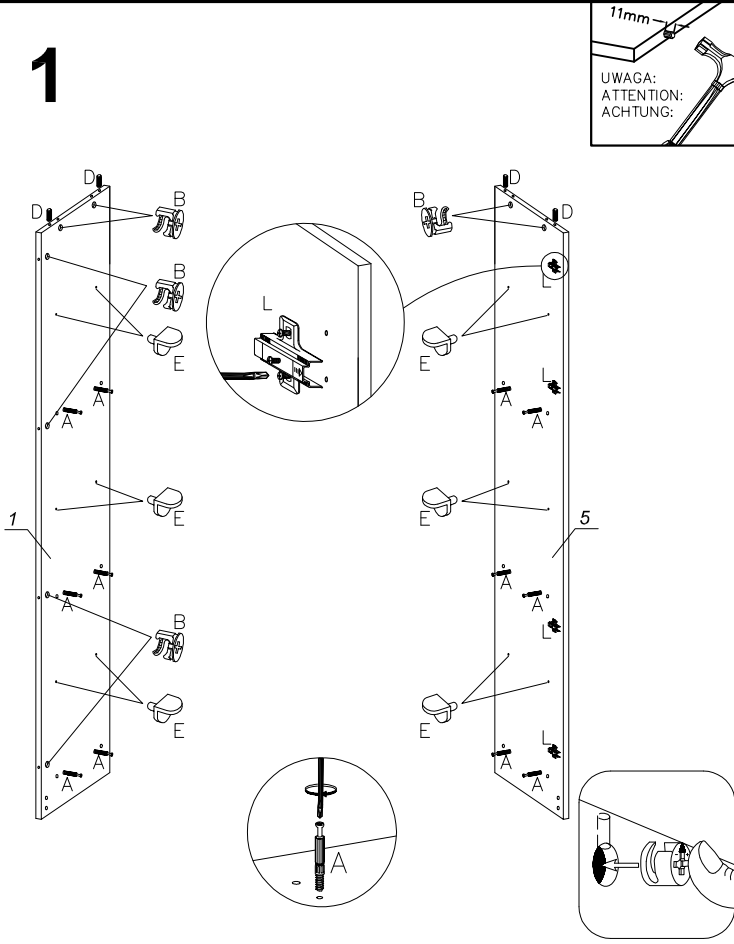

TENUS — R2D 50

1