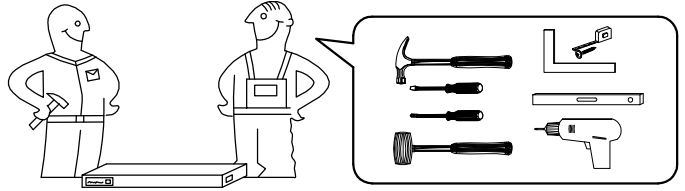

TENUS — K4D

- PL Instrukcja montażu
- GB Assembly instructions
- D Montageanleitung

Uwaga • Attention • Achtung

- PL Czyszczenie należy wykonać wyłącznie za pomocą ściereczki lub lekko nawilżonego ręcznika. Nie stosować środków czyszczących do szorowania.
- GB Please only clean with a duster or a damp cloth. Do not use any abrasive cleaners.
- D Bitte nur mit einem Staubtuch oder leicht feuchtem Lappen reinigen. Keine scheuernden Putzmittel verwenden.

15	15	15	16	16	16	8	8	8	4	Y	X

No	Stc	L	W	T
1	1	900	370	16
2	1	868	60	16
3	1	868	370	16
4	1	900	370	16
5	1	824	370	16
6	1	902	400	22
7	2	860	447	3
8	1	840	160	16
9	4	426	370	16
10	2	417	415	16
11	2	417	415	16