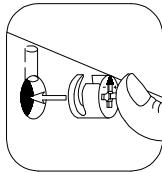

TENUS — K2D2SZ

1