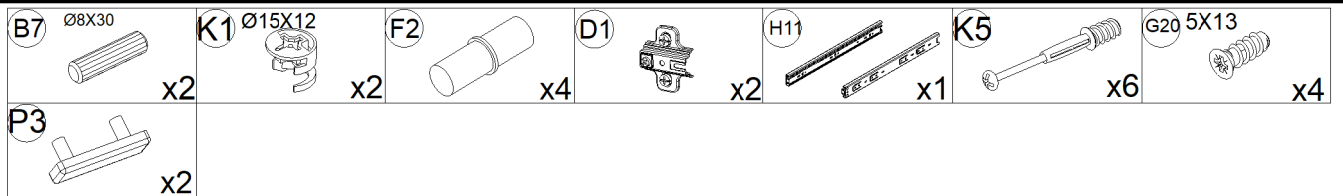

NERO 05

REGAŁ 40

01

02

03

04

05

x2

06

07

08

09

B7 Ø8X30 x16	K1 Ø15X12 x8	G20 5X13 x8	H11 x2
--------------------	--------------------	-------------------	-----------

x4

10

K5 x8	38 x2	E18 x2	x2
----------	----------	-----------	----