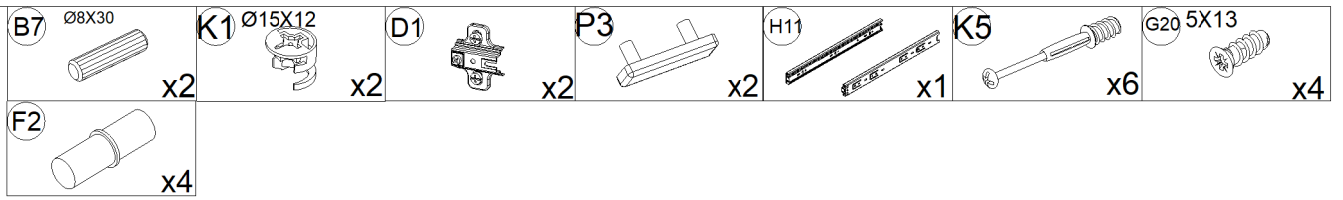

NERO 05

REGAŁ 40

01

02

03

04

05

x2

06

07

08

09

B7 Ø8X30 x16	K1 Ø15X12 x8	G20 5X13 x8	H11 x2
--------------------	--------------------	-------------------	-----------

x4

10

K5 x8	38 x2	E18 x2	x2
----------	----------	-----------	----

x2

x2

11

12

13

14

15

- W4  x9
- I1  x11