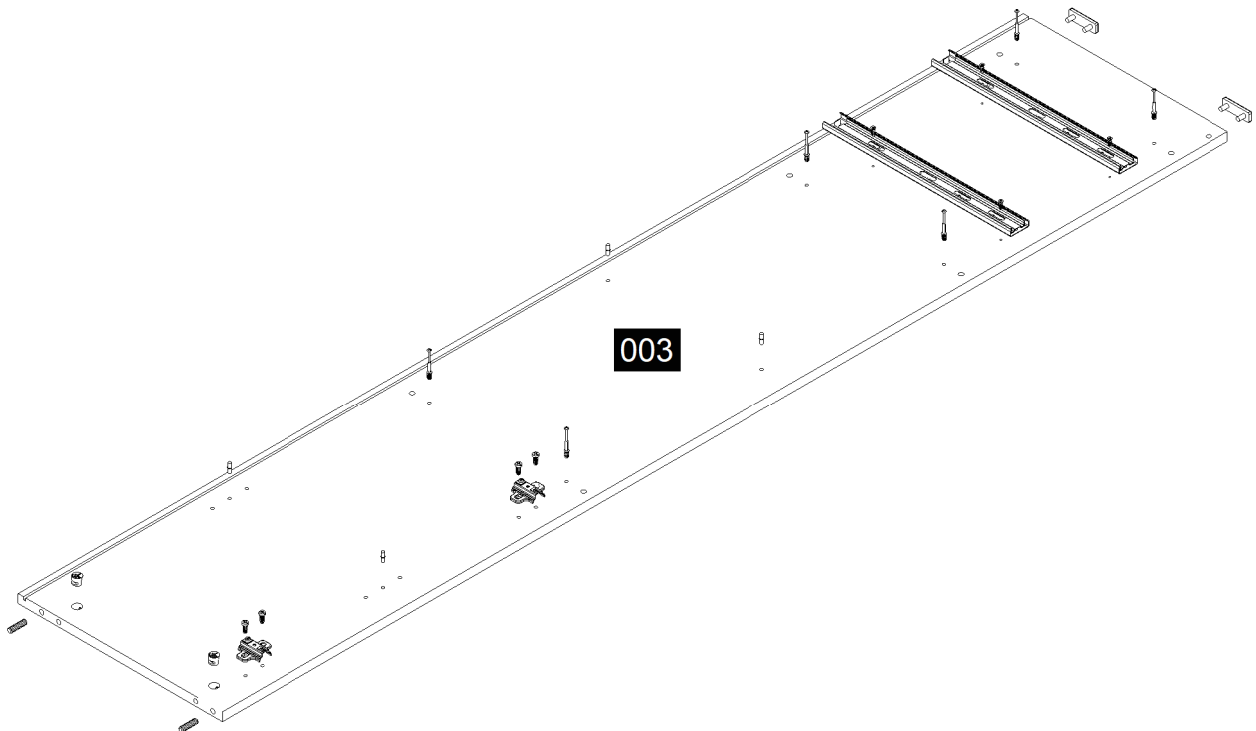

NERO 05

REGAŁ 40

01

02

03

04

05

x2

06

07

08

09

B7 Ø8X30 x16	K1 Ø15X12 x8	G20 5X13 x8	H11 x2
--------------------	--------------------	-------------------	-----------

x4

10

K5 x8	38 x2	E18 x2	x2
----------	----------	-----------	----

x2

x2

11

12

13

14

15

- W4  x9
- I1  x11