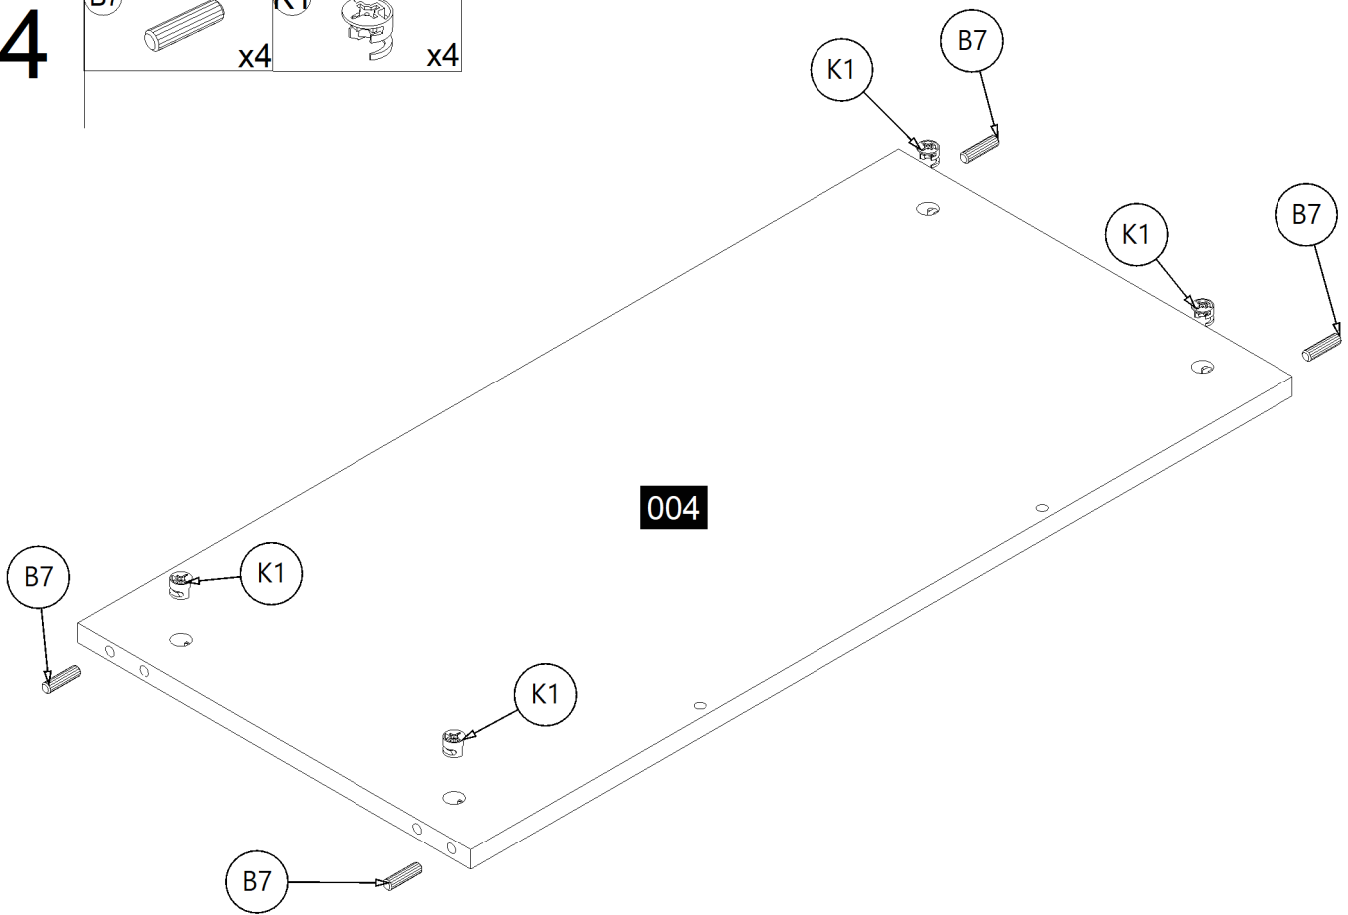

NERO 04

REGAŁ 80

01

02

03

04

05

x2

06

07

08

09

B7 Ø8X30  x16	K1 Ø15X12  x8	G20 5X13  x8	H11  x2
--	--	---	--

x4

10

K5  x8	G8  x2	E18  x2	K5  x2
---	---	--	---

x2

x2

11

12

13

14

15

- W4 x12
- I1 x14