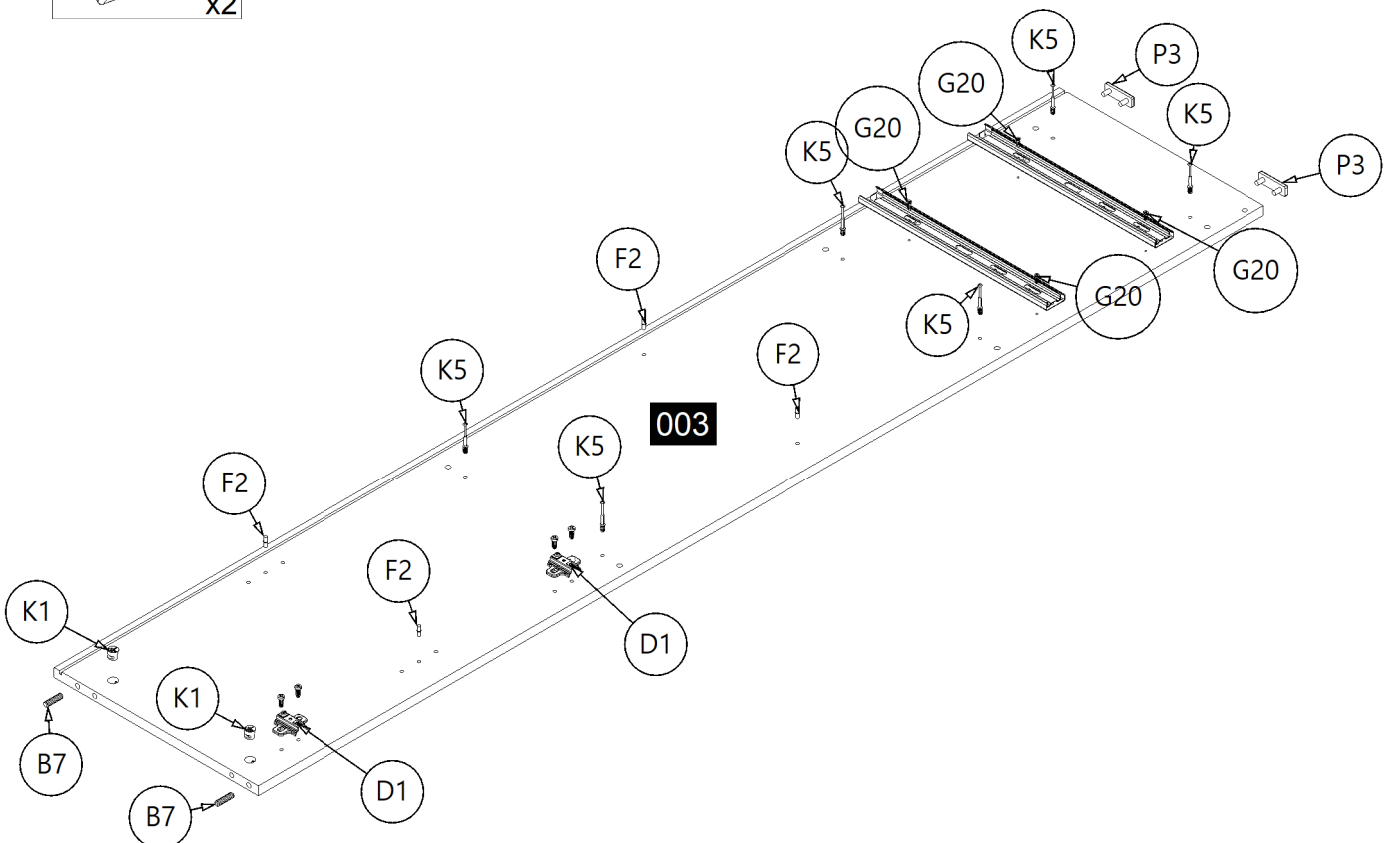

NERO 04

REGAŁ 80

01

02

03

04

05

x2

06

07

08

09

B7 Ø8X30  x16	K1 Ø15X12  x8	G20 5X13  x8	H11  x2
--	--	---	--

x4

10

K5  x8	G8  x2	E18  x2	K5  x2
---	---	--	---

x2

x2

11

12

13

14

15

- W4 x12
- I1 x14