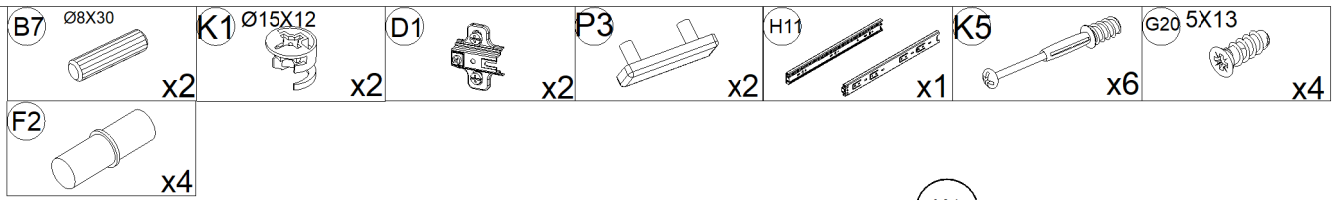

NERO 04

REGAŁ 80

01

02

03

04

05

x2

06

07

08

09

B7 Ø8X30  x16	K1 Ø15X12  x8	G20 5X13  x8	H11  x2
--	--	---	--

x4

10

K5  x8	G8  x2	E18  x2	K5  x2
---	---	--	---

x2

x2

11

12

13

14

15

- W4 x12
- I1 x14