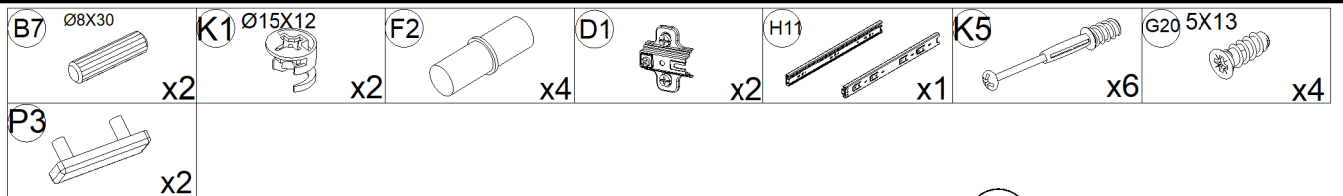

NERO 04

REGAŁ 80

01

02

03

04

05

x2

06

07

08

09

B7 Ø8X30  x16	K1 Ø15X12  x8	G20 5X13  x8	H11  x2
--	--	---	--

x4

10

K5  x8	G8  x2	E18  x2	K5  x2
---	---	--	---

x2

x2

11

12

13

14

15

- W4 x12
- I1 x14