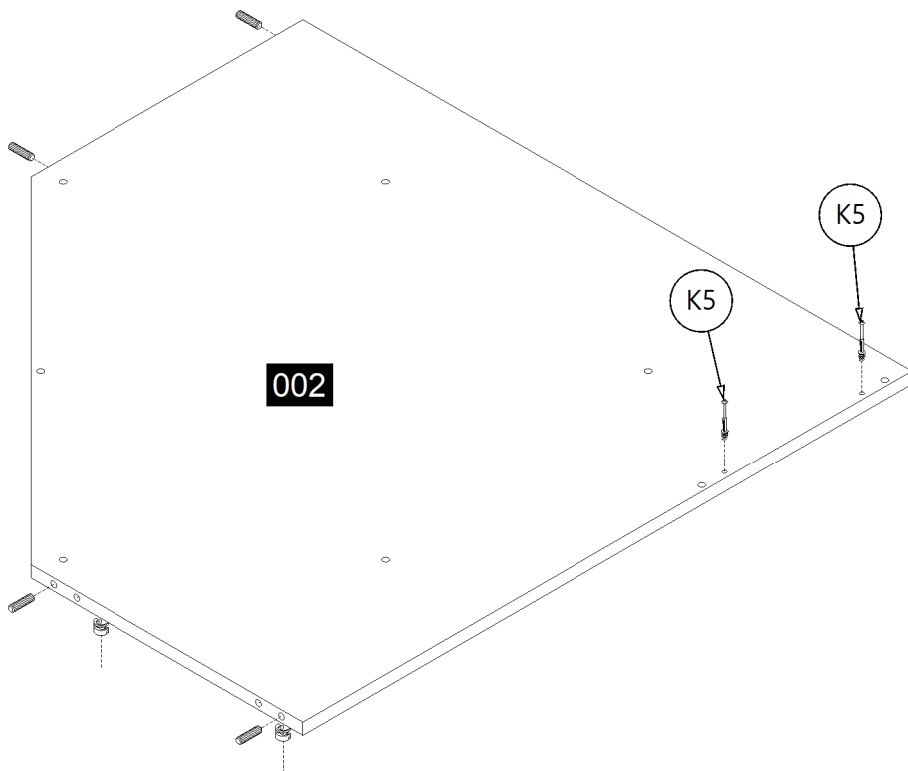

NERO 02

SZAFKA NAROŻNA

01

02

03

04

05

06

07

08

09

10

x2

11

x2

12

20

S1
2x L1778,5

- W4 x12
- S17 x9
- G6 3X13 x9

23

S5

S5