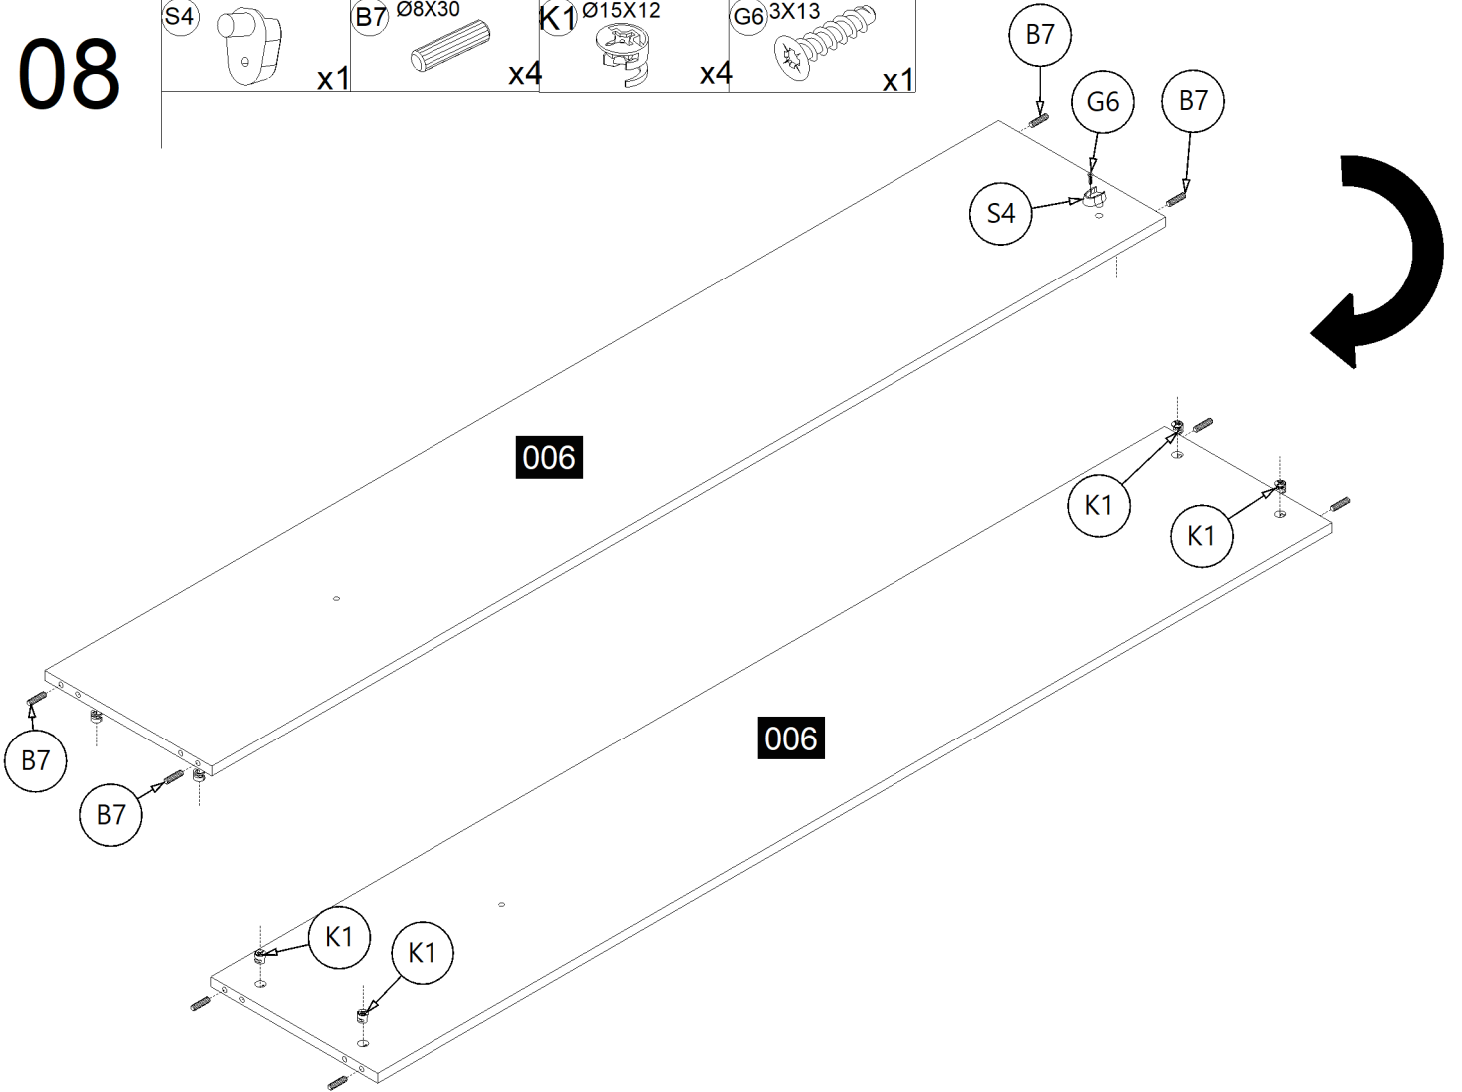

NERO 02

SZAFKA NAROŻNA

01

02

03

04

05

06

07

08

09

10

x2

11

x2

12

13

14

15

16

17

18

19

2
↓

20

S1
2x L1778,5

- W4 x12
- S17 x9
- G6 3X13 x9

23

S5

S5