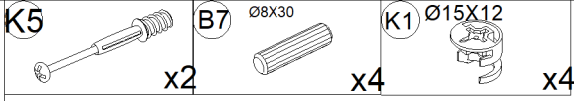

NERO 02

SZAFKA NAROŻNA

01

02

03

04

05

06

07

08

09

10

x2

11

x2

12

20

S1
2x L1778,5

- W4 x12
- S17 x9
- G6 3X13 x9

23

S5

S5