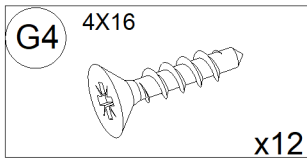

NERO 02

SZAFKA NAROŻNA

01

02

03

04

05

06

07

08

09

10

x2

11

x2

12

20

S1
2x L1778,5

- W4 x12
- S17 x9
- G6 3X13 x9

23

S5

S5