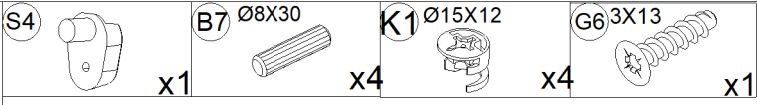

NERO 02

SZAFKA NAROŻNA

01

02

03

04

05

06

07

08

09

10

x2

11

x2

12

20

S1
2x L1778,5

- W4 x12
- S17 x9
- G6 3X13 x9

23

S5

S5