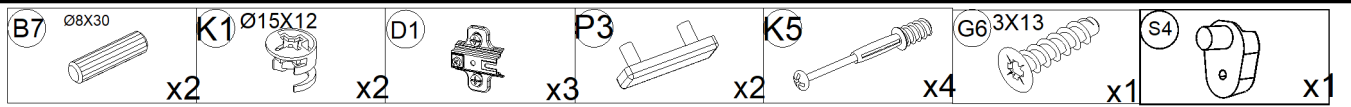

NERO 02

SZAFKA NAROŻNA

01

02

03

04

05

06

07

08

09

10

x2

11

x2

12

20

S1
2x L1778,5

- W4 x12
- S17 x9
- G6 3X13 x9

23

S5

S5