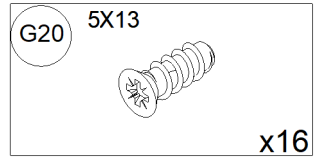

NERO 02

SZAFKA NAROŻNA

01

02

03

04

05

06

07

08

09

10

x2

11

x2

12

20

S1
2x L1778,5

- W4 x12
- S17 x9
- G6 3X13 x9

23

S5

S5