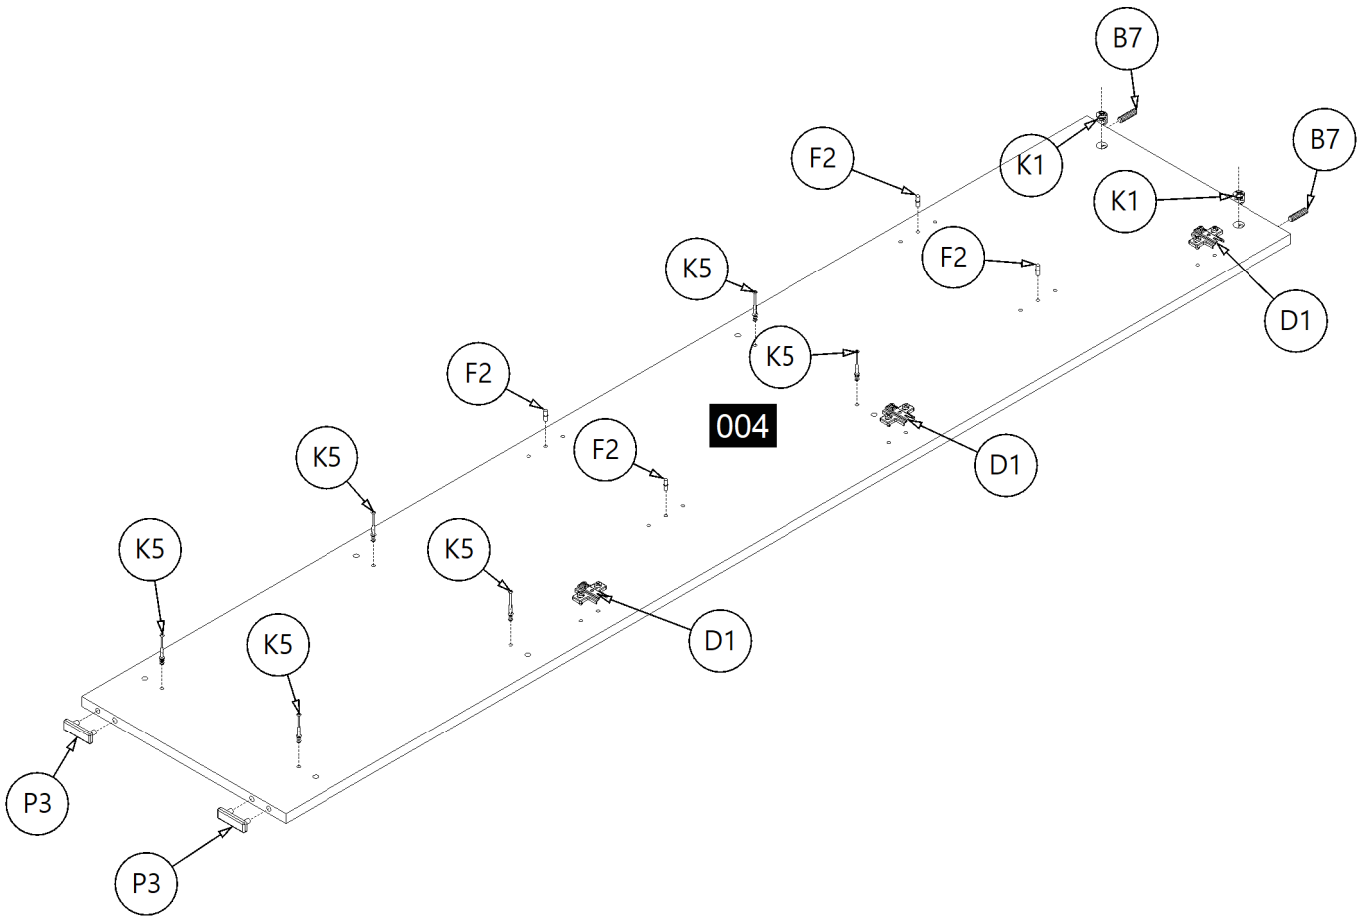

NERO 02

SZAFKA NAROŻNA

01

02

03

04

05

06

07

08

09

10

x2

11

x2

12

13

14

15

16

17

18

19

2
↓

20

S1
2x L1778,5

- W4 x12
- S17 x9
- G6 3X13 x9

23

S5

S5