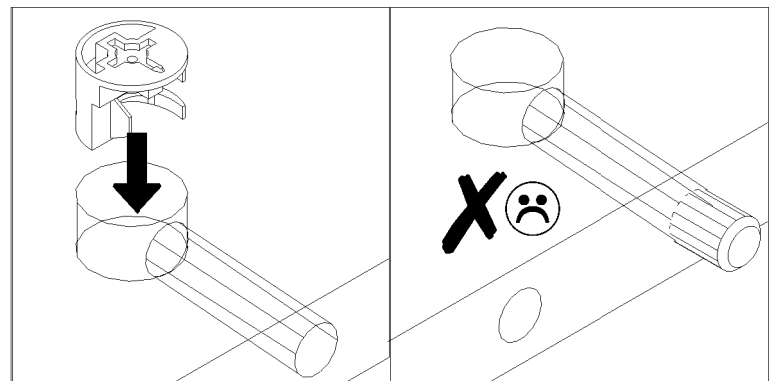

NERO 02

SZAFKA NAROŻNA

01

02

03

04

05

06

20

S1
2x L1778,5

- W4 x12
- S17 x9
- G6 3X13 x9

23

S5

S5