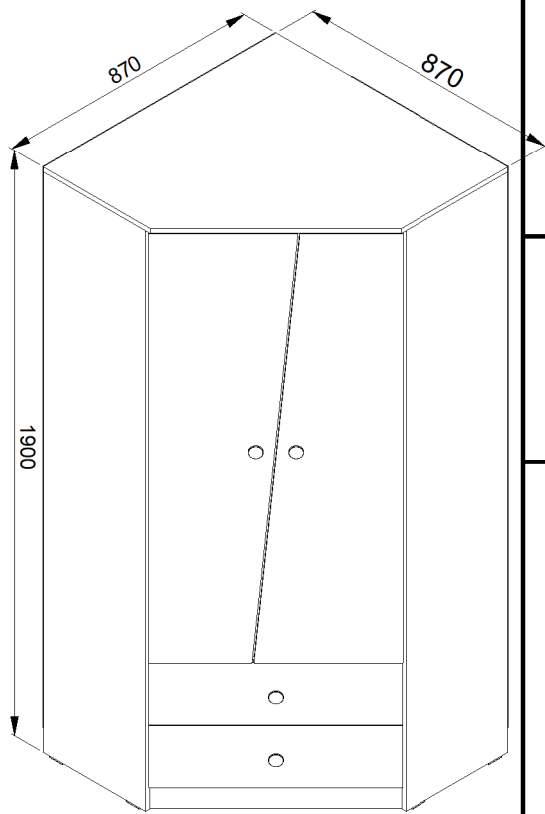

NERO 02

SZAFKA NAROŻNA

01

02

03

04

05

06

07

08

09

10

x2

11

x2

12

20

S1
2x L1778,5

- W4 x12
- S17 x9
- G6 3X13 x9

23

S5

S5