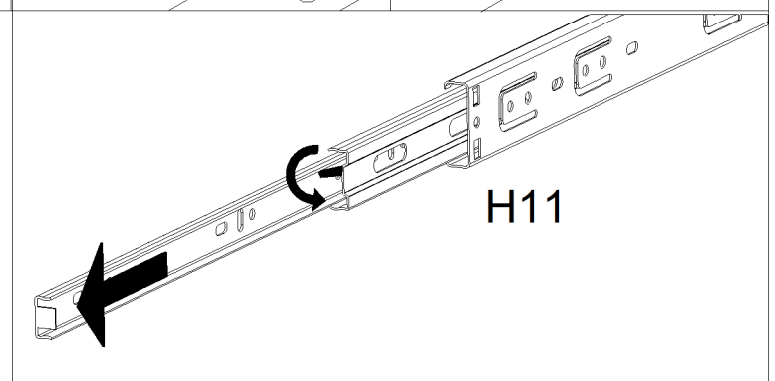

NERO 02

SZAFKA NAROŻNA

01

02

03

04

05

06

20

S1
2x L1778,5

- W4 x12
- S17 x9
- G6 3X13 x9

23

S5

S5