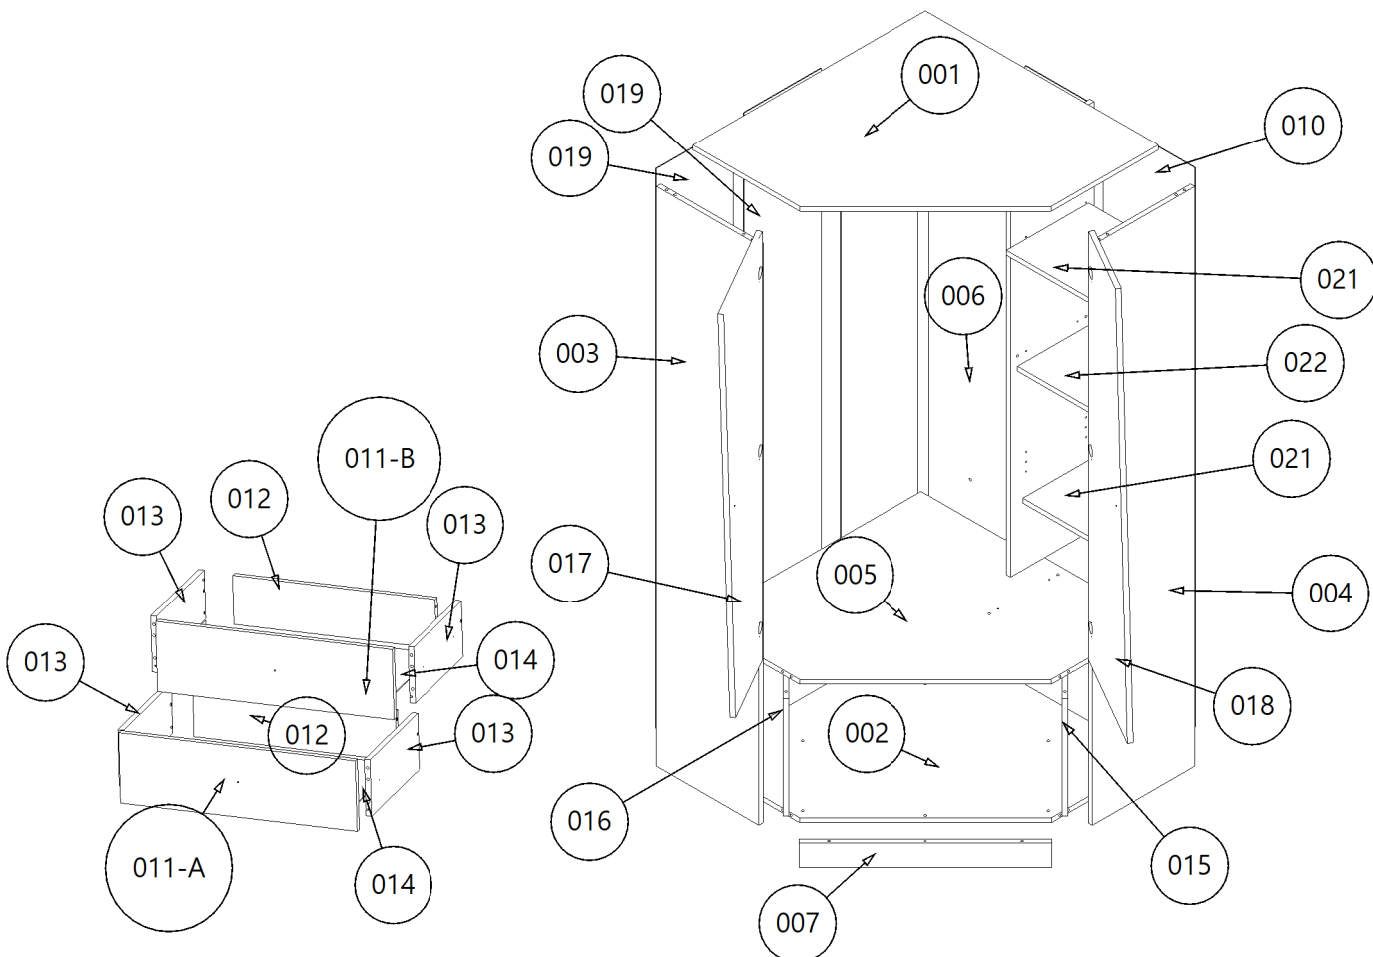

NERO 02

SZAFKA NAROŻNA

01

02

03

04

05

06

07

08

09

10

x2

11

x2

12

13

14

15

16

17

18

19

2
↓

20

S1
2x L1778,5

- W4 x12
- S17 x9
- G6 3X13 x9

23

S5

S5