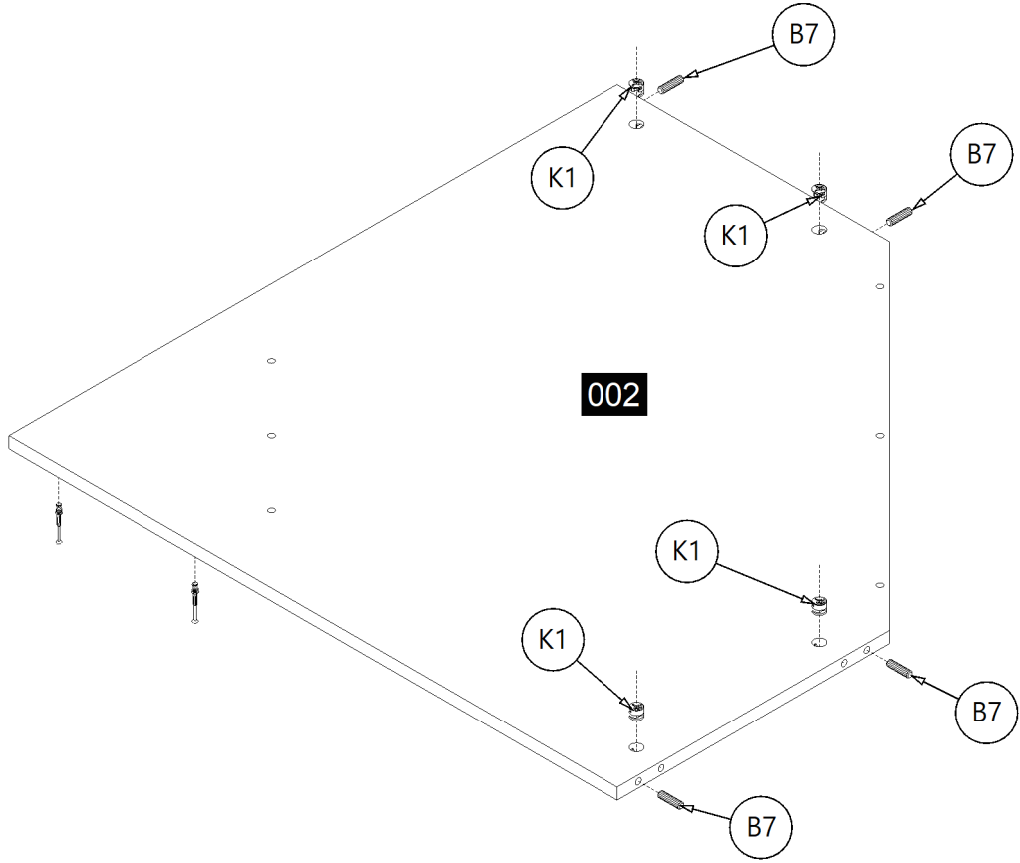

NERO 02

SZAFKA NAROŻNA

01

02

03

04

05

06

07

08

09

10

x2

11

x2

12

13

14

15

16

17

18

19

2
↓

20

S1
2x L1778,5

- W4 x12
- S17 x9
- G6 3X13 x9

23

S5

S5