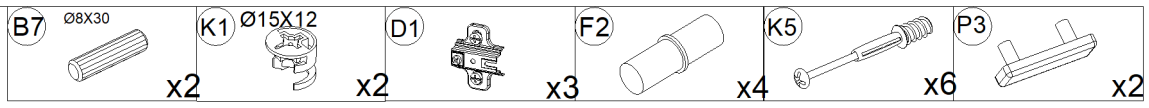

NERO 02

SZAFKA NAROŻNA

01

02

03

04

05

06

07

08

09

10

x2

11

x2

12

20

S1
2x L1778,5

- W4 x12
- S17 x9
- G6 3X13 x9

23

S5

S5