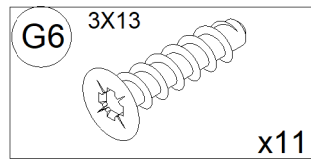

NERO 02

SZAFKA NAROŻNA

01

02

03

04

05

06

07

08

09

10

x2

11

x2

12

20

S1
2x L1778,5

- W4 x12
- S17 x9
- G6 3X13 x9

23

S5

S5