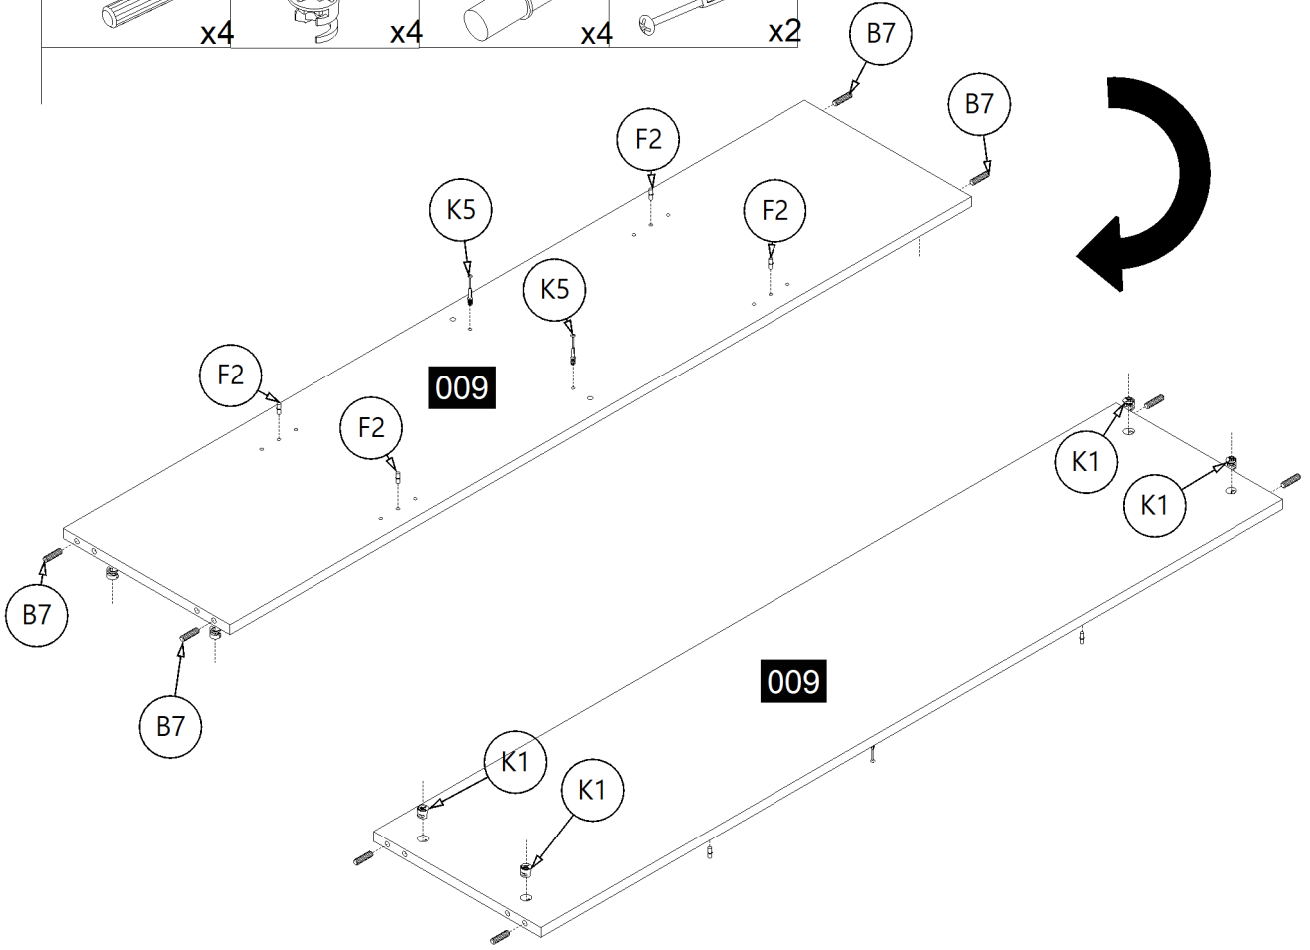

NERO 02

SZAFKA NAROŻNA

01

02

03

04

05

06

07

08

09

10

x2

11

x2

12

20

S1
2x L1778,5

- W4 x12
- S17 x9
- G6 3X13 x9

23

S5

S5