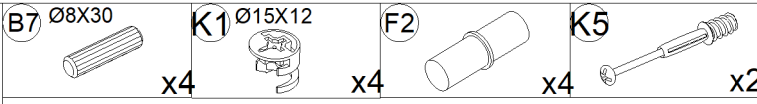

NERO 02

SZAFKA NAROŻNA

01

02

03

04

05

06

07

08

09

10

x2

11

x2

12

20

S1
2x L1778,5

- W4 x12
- S17 x9
- G6 3X13 x9

23

S5

S5