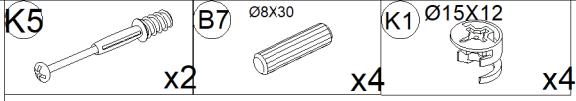

NERO 02

SZAFKA NAROŻNA

01

02

03

04

05

06

07

08

09

10

x2

11

x2

12

20

S1
2x L1778,5

- W4 x12
- S17 x9
- G6 3X13 x9

23

S5

S5