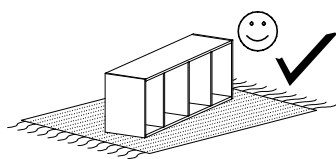

NATURAL 2

Narzędzia potrzebne do montażu

Nr	D[mm]	S[mm]	G[mm]	Ilość
1	1900	576	16	1
2	1950	560	16	1
3	578	568	48	1
4	578	568	48	1
5	560	535	16	1
6	1950	100	16	1
7	1950	560	2,5	1
8	1894	445	16	1

UWAGA !!!

MONTOWANIE USZKODZONYCH
ELEMENTÓW POWODUJE UTRATĘ
GWARANCJI

UWAGA !!!

Mebel zawiera
elementy drewniane

W przypadku reklamacji proszę podać numer pakowacza znajdujący się na kartonie.

A - 1 St.

B - 1 St.

C - 2 St.
4x25 mm