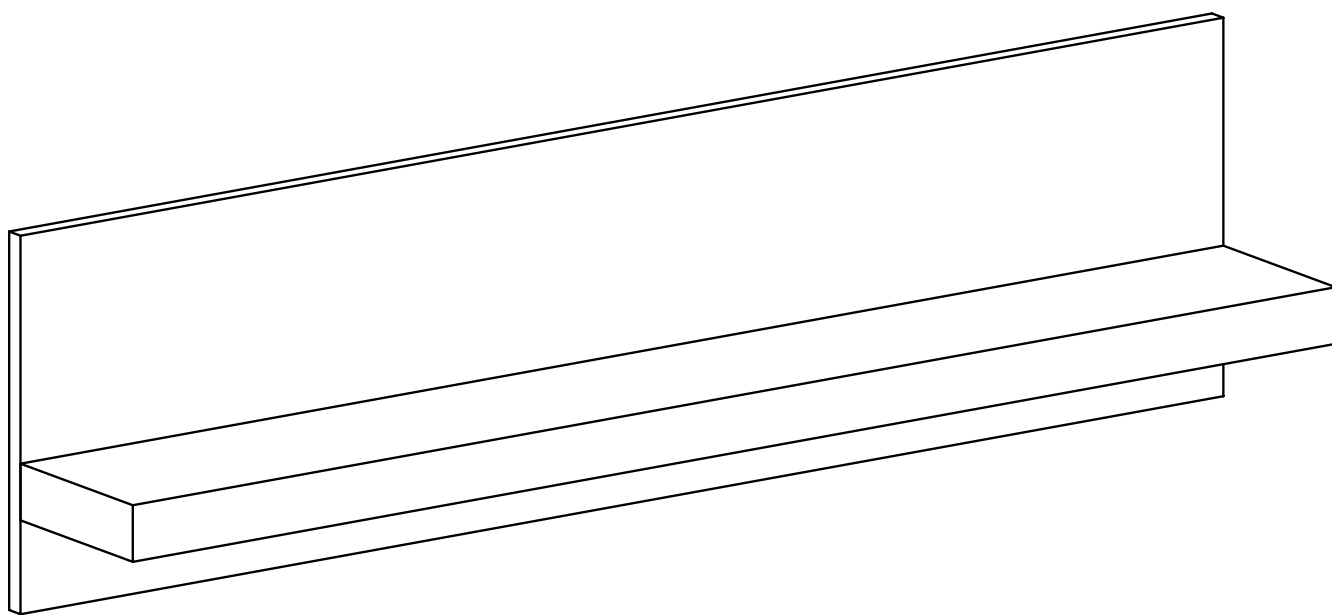

INDIANAPOLIS 11

Narzędzia potrzebne do montażu

UWAGA !!!

MONTOWANIE USZKODZONYCH
ELEMENTÓW POWODUJE UTRATĘ
GWARANCJI

Nr	D[mm]	S[mm]	G[mm]	Ilość
1	1200	320	16	1
2	1200	160	32	1

UWAGA !!!

Mebel zawiera
elementy drewniane

W przypadku reklamacji proszę podać numer pakowacza znajdujący się na kartonie.

Z - 1 St.

S - 3 St.

A - 4 St.

I

Meble zawierają elementy drewniane, których barwa i układ słoików są uzależnione od wielu czynników, dlatego mogą występować różnice w fakturze i barwie co nie stanowi wady produktu i nie wpływa na jego jakość, trwałość i funkcjonalność.

Listwy drewniane mogą ujawniać niewielkie zmiany w kształcie i wymiarach wywołane specyficznymi warunkami eksploatacji takimi jak: wilgotność, różnice temperatur, etc.