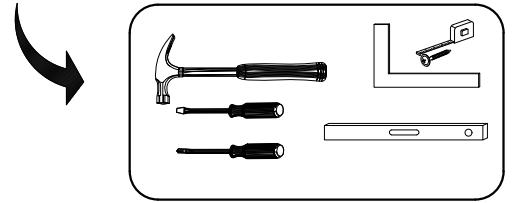

**PL> INSTRUKCJA MONTAŻU**  
**D >MONTAGEANLEITUNG**  
**GB>ASSEMBLY INSTRUCTIONS**

Czas montażu  
 Montagezeit  
 Time to assemble

1 hours  
 1 zeit  
 1 godz.

Tools required narzędzia wymagane Werkzeuge erforderlich