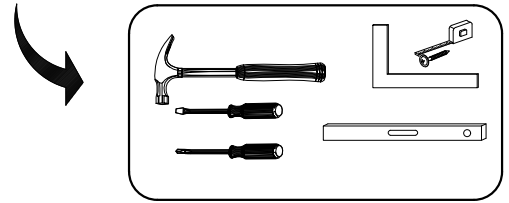

# LOFT 150

**PL> INSTRUKCJA MONTAŻU**  
**D > MONTAGEANLEITUNG**  
**GB> ASSEMBLY INSTRUCTIONS**

Czas montażu  
 Montagezeit  
 Time to assemble

3 hours  
 3 zeit  
 3 godz.

Tools required narzędzia wymagane Werkzeuge erforderlich