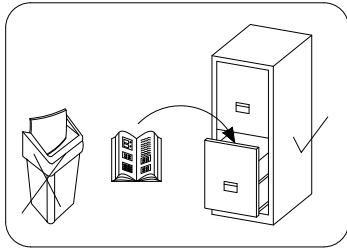

# LOFT 150

**PL> INSTRUKCJA MONTAŻU**  
**D > MONTAGEANLEITUNG**  
**GB> ASSEMBLY INSTRUCTIONS**

Czas montażu  
 Montagezeit  
 Time to assemble

3 hours  
 3 zeit  
 3 godz.

Tools required narzędzia wymagane Werkzeuge erforderlich