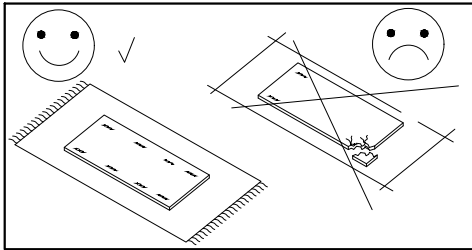

# LOFT 150

**PL> INSTRUKCJA MONTAŻU**  
**D > MONTAGEANLEITUNG**  
**GB> ASSEMBLY INSTRUCTIONS**

Czas montażu  
 Montagezeit  
 Time to assemble

3 hours  
 3 zeit  
 3 godz.

Tools required narzędzia wymagane Werkzeuge erforderlich