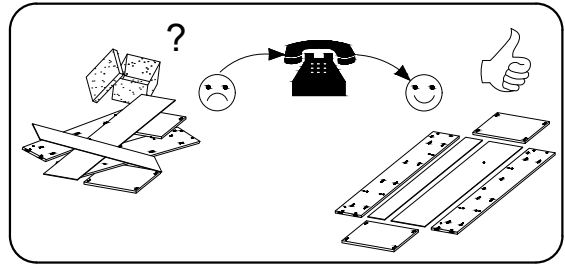

# LOFT 150

**PL> INSTRUKCJA MONTAŻU**  
**D > MONTAGEANLEITUNG**  
**GB> ASSEMBLY INSTRUCTIONS**

Czas montażu  
 Montagezeit  
 Time to assemble

3 hours  
 3 zeit  
 3 godz.

Tools required narzędzia wymagane Werkzeuge erforderlich