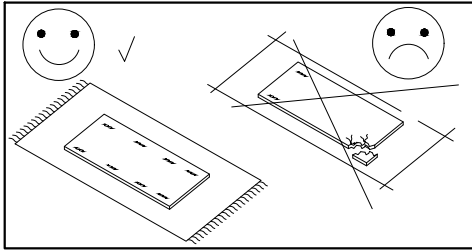

LOFT 200

PL > INSTRUKCJA MONTAŻU
D > MONTAGEANLEITUNG
GB > ASSEMBLY INSTRUCTIONS

Czas montażu
 Montagezeit
 Time to assemble

3 hours
 3 zeit
 3 godz.

Tools required narzędzia wymagane Werkzeuge erforderlich