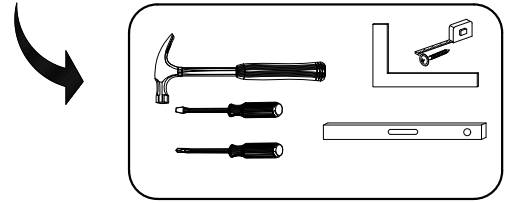

LOFT 200

PL > INSTRUKCJA MONTAŻU
D > MONTAGEANLEITUNG
GB > ASSEMBLY INSTRUCTIONS

Czas montażu
 Montagezeit
 Time to assemble

3 hours
 3 zeit
 3 godz.

Tools required narzędzia wymagane Werkzeuge erforderlich