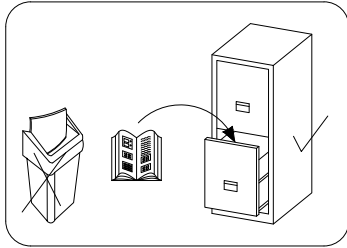

LOFT 200

PL > INSTRUKCJA MONTAŻU
D > MONTAGEANLEITUNG
GB > ASSEMBLY INSTRUCTIONS

Czas montażu
 Montagezeit
 Time to assemble

3 hours
 3 zeit
 3 godz.

Tools required narzędzia wymagane Werkzeuge erforderlich