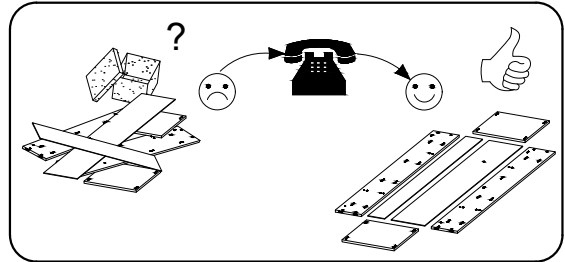

LOFT 200

PL > INSTRUKCJA MONTAŻU
D > MONTAGEANLEITUNG
GB > ASSEMBLY INSTRUCTIONS

Czas montażu
 Montagezeit
 Time to assemble

3 hours
 3 zeit
 3 godz.

Tools required narzędzia wymagane Werkzeuge erforderlich