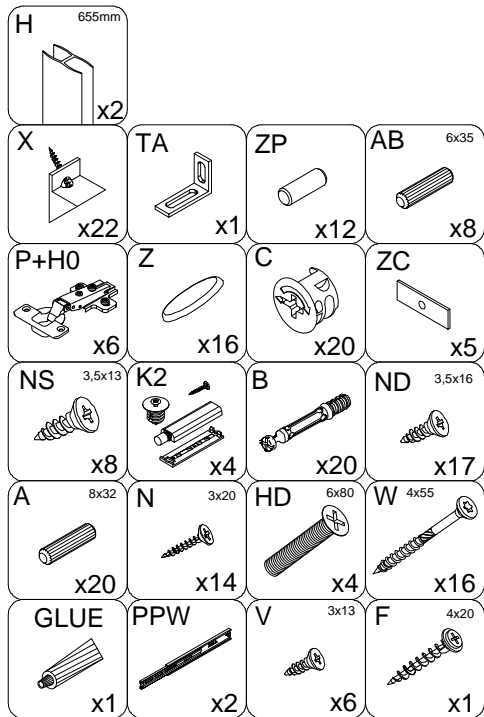

IK175

- (D) Montageanleitung
- (FR) Notice de montage
- (NL) Handleiding voor de montage
- (CZ) Montážní návod
- (HU) Szerelési útmutató
- (TR) Montaj talimati
- (GB) Assembly Instructions
- (IT) Istruzioni di montaggio
- (PL) Instrukcja montażu
- (SK) Návod na montáž
- (RO) Instrucțiuni de montaj
- (RU) Инструкции по монтажу

1	1750	399	18	x1	1 / 2
2L	655	380	16	x1	1 / 2
2R	655	380	16	x1	1 / 2
3	655	365	16	x1	2 / 2
4	491	365	16	x1	2 / 2
5	734	365	16	x1	1 / 2
6	967	350	16	x1	1 / 2
7	468	350	16	x1	1 / 2
8L	465	383	12	x1	2 / 2
8R	465	383	12	x1	2 / 2
9	248	383	12	x1	2 / 2
10	248	383	12	x1	2 / 2
11	224	360	12	x1	2 / 2
12L	649	496	16	x1	2 / 2
12R	649	496	16	x1	2 / 2
13	486	496	16	x1	2 / 2
14	746	160	16	x1	1 / 2
15	695	347	2.5	x1	1 / 2
16L	350	100	12	x1	2 / 2
16R	350	100	12	x1	2 / 2
17	685	85	16	x1	1 / 2
18	1750	399	18	x1	1 / 2
19	1700	40	18	x2	1 / 2
20	266	40	18	x2	1 / 2
21	200	30	x4	1 / 2	
22	667	490	2.5	x1	1 / 2
23	667	490	2.5	x1	1 / 2
24	667	373	2.5	x1	1 / 2

16

17

18

21

- N 3x20

x14
- X

x22
- ZC

x5

22

- F 4x20

x1
- TA

x1
- ND 3,5x16

x1