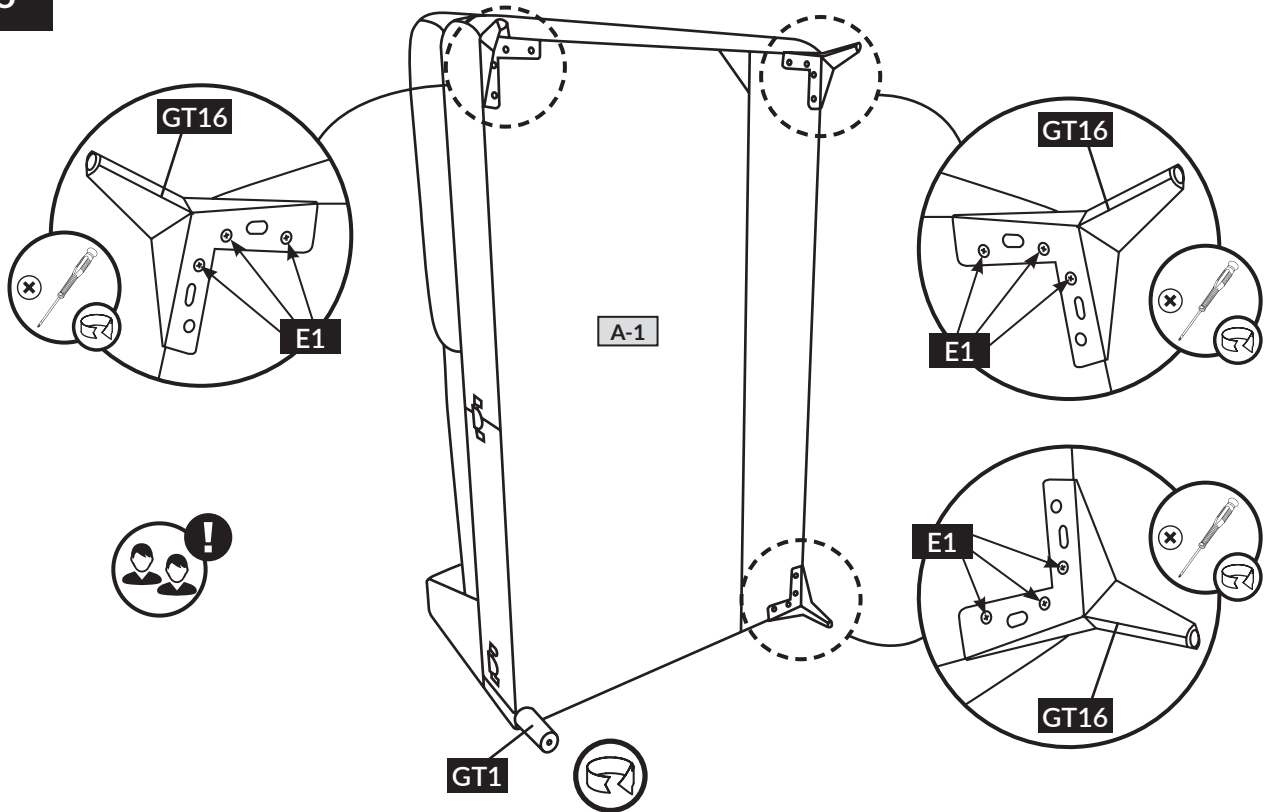

STELLA

A

A - 284-303 cm / 89-107 cm / 96-166 cm

2020-12-02

A 1/2 (70 kg)

A 2/2 (71 kg)

 45 min.

A / 4

A / 5

A / 6

A / 7

A/8

A/1

A/2

A/3

A/4