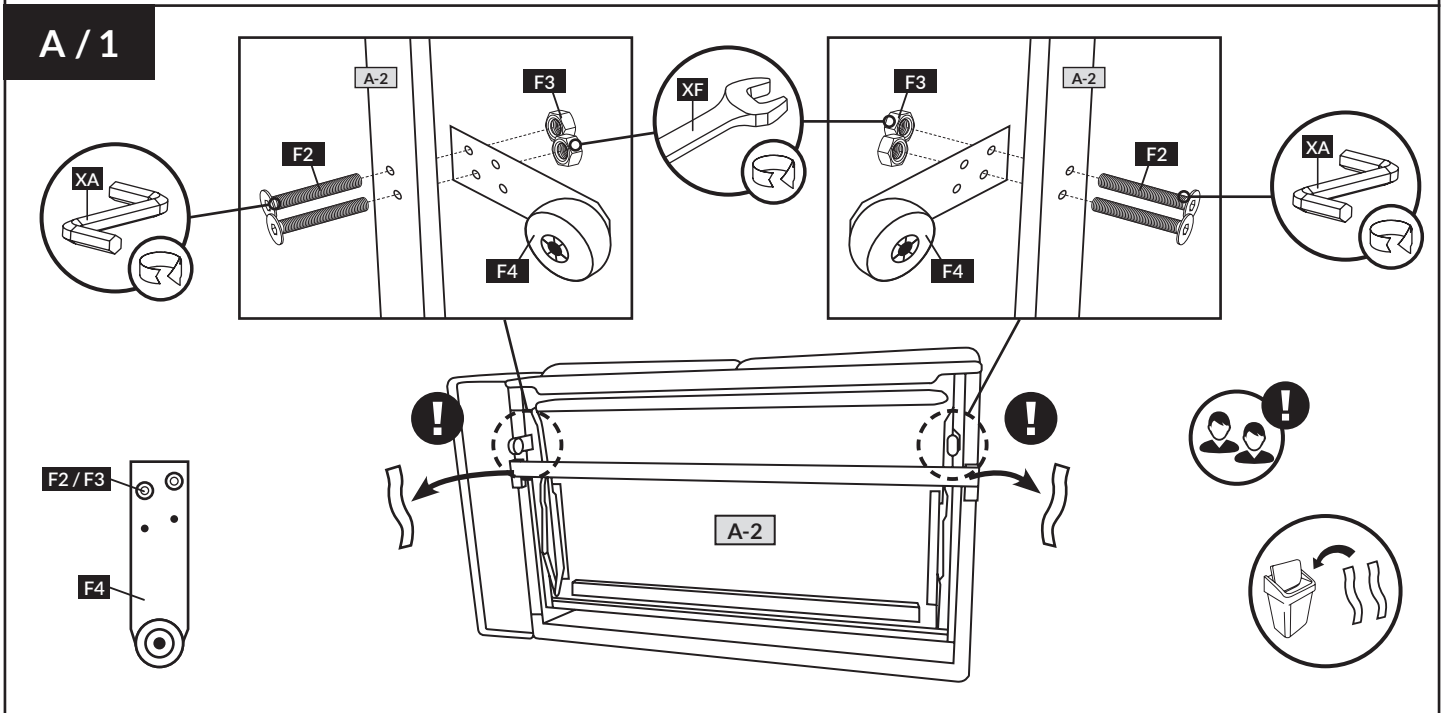

STELLA

A

A - 284-303 cm / 89-107 cm / 96-166 cm

2020-12-02

A 1/2 (70 kg)

A 2/2 (71 kg)

 45 min.

A / 4

A / 5

A / 6

A / 7

A/8

A/1

A/2

A/3

A/4