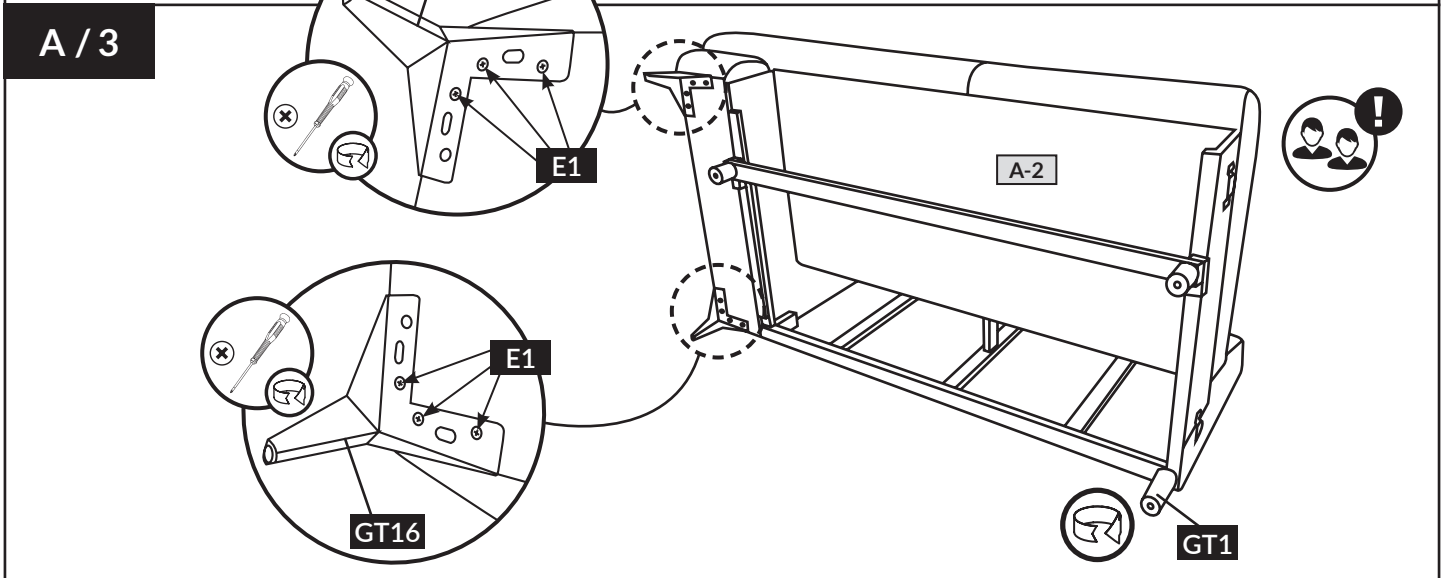

STELLA

A

A - 284-303 cm / 89-107 cm / 96-166 cm

2020-12-02

A 1/2 (70 kg)

A 2/2 (71 kg)

 45 min.

A / 4