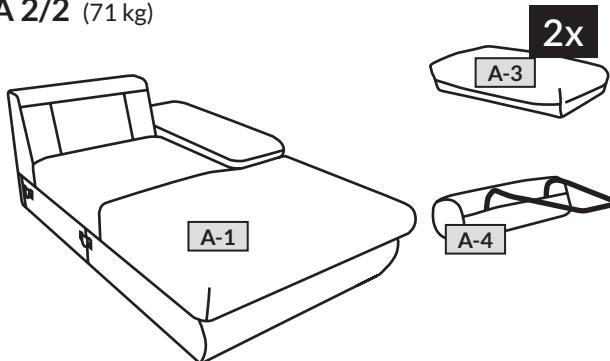

STELLA

A

A - 284-303 cm / 89-107 cm / 96-166 cm

2020-12-02

A 1/2 (70 kg)

A 2/2 (71 kg)

 45 min.

A / 4

A / 5

A / 6

A / 7

A/8

A/1

A/2

A/3

A/4