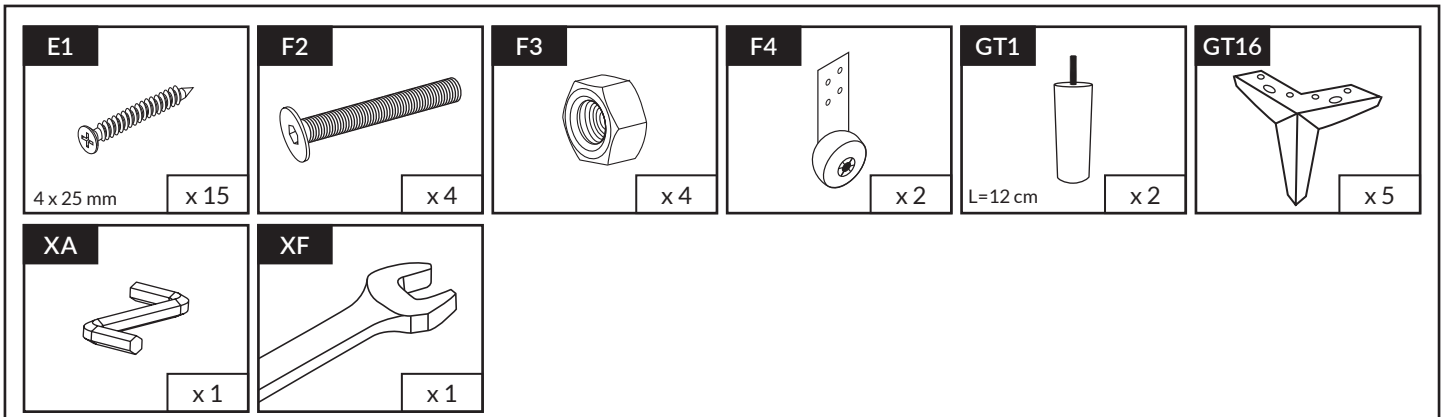

STELLA

A

A - 284-303 cm / 89-107 cm / 96-166 cm

2020-12-02

A 1/2 (70 kg)

A 2/2 (71 kg)

 45 min.

A / 4