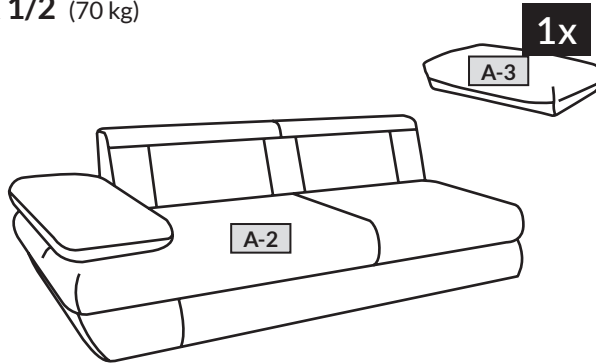

STELLA

A

A - 284-303 cm / 89-107 cm / 96-166 cm

2020-12-02

A 1/2 (70 kg)

A 2/2 (71 kg)

 45 min.

A / 4

A / 5

A / 6

A / 7

A/8

A/1

A/2

A/3

A/4