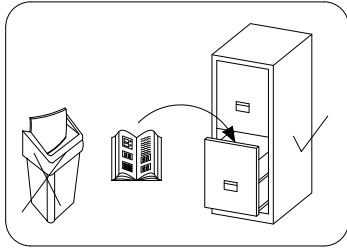

SCANDI 180

PL > INSTRUKCJA MONTAŻU
D > MONTAGEANLEITUNG
GB > ASSEMBLY INSTRUCTIONS

Czas montażu
Montagezeit
Time to assemble

3 hours
 3 zeit
 3 godz.

Tools required narzędzia wymagane Werkzeuge erforderlich