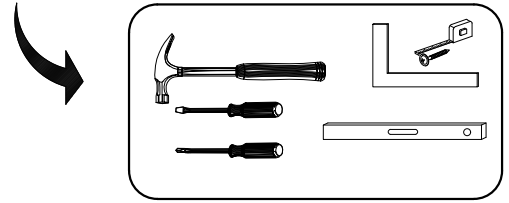

SCANDI 180

PL > INSTRUKCJA MONTAŻU
D > MONTAGEANLEITUNG
GB > ASSEMBLY INSTRUCTIONS

Czas montażu
Montagezeit
Time to assemble

3 hours
 3 zeit
 3 godz.

Tools required narzędzia wymagane Werkzeuge erforderlich