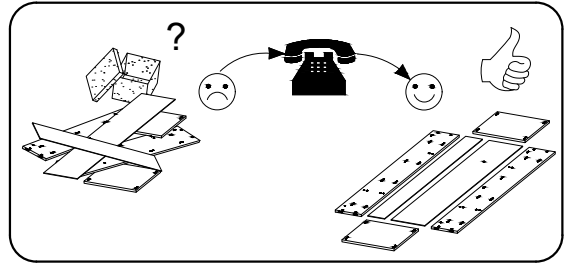

SCANDI 180

PL > INSTRUKCJA MONTAŻU
D > MONTAGEANLEITUNG
GB > ASSEMBLY INSTRUCTIONS

Czas montażu
Montagezeit
Time to assemble

3 hours
 3 zeit
 3 godz.

Tools required narzędzia wymagane Werkzeuge erforderlich