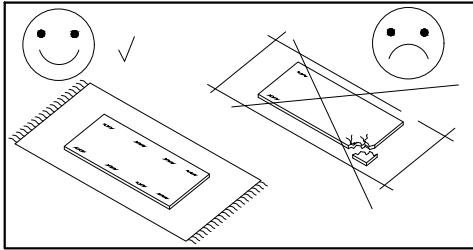

SCANDI 180

PL > INSTRUKCJA MONTAŻU
D > MONTAGEANLEITUNG
GB > ASSEMBLY INSTRUCTIONS

Czas montażu
Montagezeit
Time to assemble

3 hours
 3 zeit
 3 godz.

Tools required narzędzia wymagane Werkzeuge erforderlich